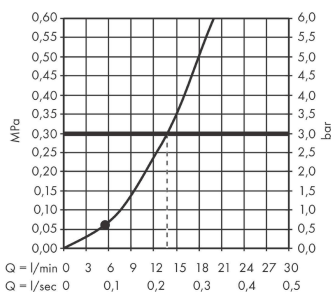

Rainfinity**Ручной душ-"палочка" 100 1jet**Поверхности : **матовый черный**Артикульный номер: **26866670****Описание****Характеристики**

- размер душевого диска: 100 x 38 mm
- тип струи: PowderRain
- максимальный расход воды при 3 бар: 13,8 л/мин
- с внутренней подачей воды
- промывающийся грязеулавливающий фильтр
- соединительная резьба G 1/2
- подходит для проточных водонагревателей

Технология**Продукт****Чертеж****График расхода воды**

Расход измерен практически с помощью соответствующей арматуры (термостат/смеситель/скрытый клапан).

Rainfinity

Ручной душ-"палочка" 100 1jet

Поверхности : матовый черный