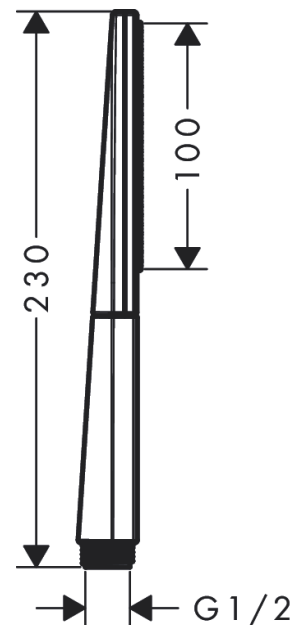

Rainfinity**Ручной душ-"палочка" 100 1jet**Поверхности : **матовый черный**Артикульный номер: **26866670****Описание****Характеристики**

- размер душевого диска: 100 x 38 mm
- тип струи: PowderRain
- максимальный расход воды при 3 бар: 13,8 л/мин
- с внутренней подачей воды
- промывающийся грязеулавливающий фильтр
- соединительная резьба G 1/2
- подходит для проточных водонагревателей

Технология**Продукт****Чертеж****График расхода воды**

Расход измерен практически с помощью соответствующей арматуры (термостат/смеситель/скрытый клапан).

Rainfinity

Ручной душ-"палочка" 100 1jet

Поверхности : матовый черный

Артикульный номер: 26866670

Покомпонентное изображение

Год выпуска: >01/21

Rainfinity

Ручной душ-"палочка" 100 1jet

Поверхности : матовый черный

Артикульный номер: 26866670

Перечень запасных частей

Год выпуска: >01/21

| Позиция | Описание | Артикульный номер | PC | PU |
|---------|----------|-------------------|----|----|
| 1 | filter | 92672000 | - | 1 |
| 2 | seal | 98058000 | - | 1 |