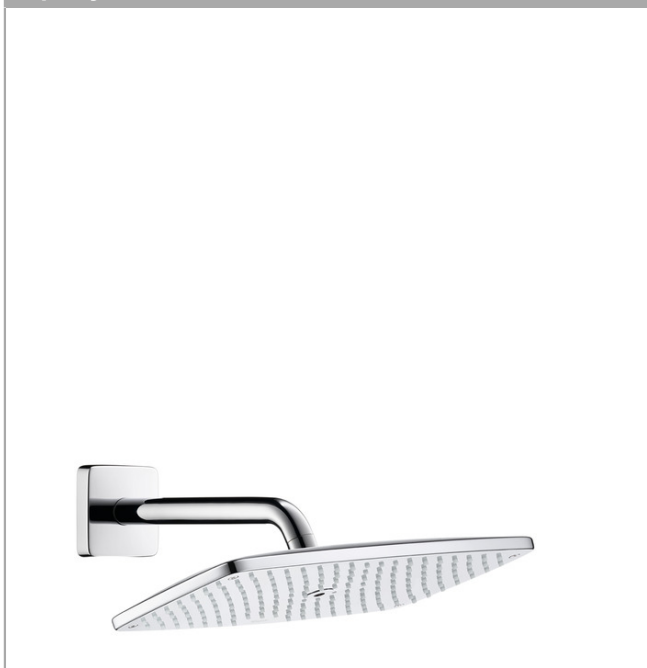

Raindance

Верхний душ Raindance E 360 AIR 1jet, держатель 223 мм, 1/2"

Поверхности : хром   Артикульный номер: 27371000

Описание

Характеристики

- размер душевого диска: 360 x 190 мм
- длина держателя для душа: 240 мм
- тип струи: RainAir (дождевая струя, обогащенная воздухом)
- расход воды для струи RainAir (при 3 бар): 18 л/мин
- полностью хромированный душевой диск
- материал душевого диска: металл
- съемный душевой диск для очистки
- монтаж: стена

Технология

Продукт