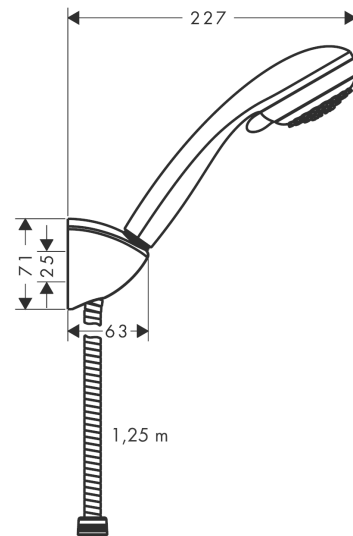

## Crometta 85

Душевой набор Vario с держателем и шлангом 125 см

Поверхности : хром Артикульный номер: 27558000

#### Характеристики

- состоит из: ручной душ, держатель для душа, шланг для душа
- размер душевого диска: 85 мм
- тип струи: Vario, обычная
- переключение типов струи с помощью вращающегося душевого диска
- максимальный расход воды при 3 бар: 17 л/мин

### График расхода воды

**Crometta 85**

**Душевой набор Vario с держателем и шлангом 125 см**

Поверхности : **хром**    Артикульный номер: **27558000**

**Покомпонентное изображение**

Год выпуска: >02/08

**Crometta 85****Душевой набор Vario с держателем и шлангом 125 см**Поверхности : **хром**    Артикульный номер: **27558000****Перечень запасных частей**

Год выпуска: &gt;02/08

Позиция	Описание	Артикульный номер	PC	PU
1	handshower	28562000	-	1
2	mounting set	40915000	-	1
3	shower holder	27521000	-	1
4	filter insert	97708000	-	1
5	filter packing	94246000	-	1
6	shower hose Metaflex'C 1,25 m	28262000	-	1