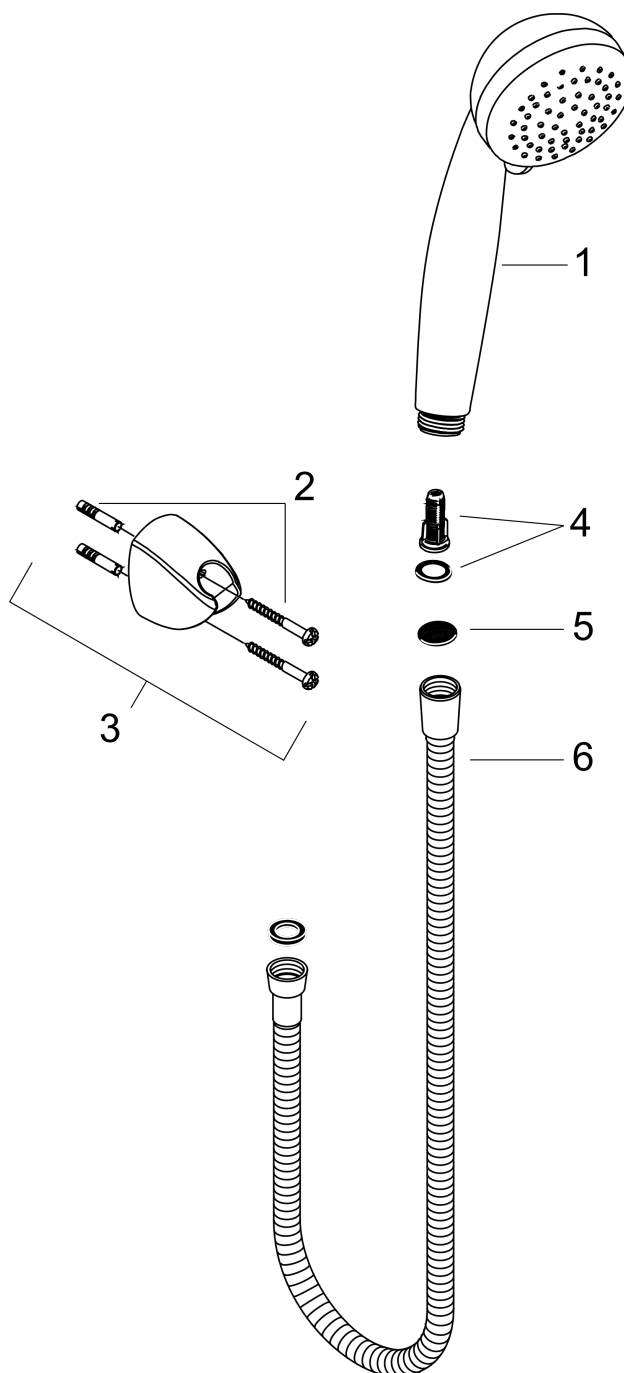

#### Характеристики

- состоит из: ручной душ, держатель для душа, шланг для душа
- размер душевого диска: 85 мм
- тип струи: Vario, обычная
- переключение типов струи с помощью вращающегося душевого диска
- максимальный расход воды при 3 бар: 17 л/мин

### Чертеж

### График расхода воды

**Crometta 85**

**Душевой набор Vario с держателем и шлангом 125 см**

Поверхности : **хром**    Артикульный номер: **27558000**

**Покомпонентное изображение**

Год выпуска: >02/08

**Crometta 85****Душевой набор Vario с держателем и шлангом 125 см**Поверхности : **хром**    Артикульный номер: **27558000****Перечень запасных частей**

Год выпуска: &gt;02/08

Позиция	Описание	Артикульный номер	PC	PU
1	handshower	28562000	-	1
2	mounting set	40915000	-	1
3	shower holder	27521000	-	1
4	filter insert	97708000	-	1
5	filter packing	94246000	-	1
6	shower hose Metaflex'C 1,25 m	28262000	-	1