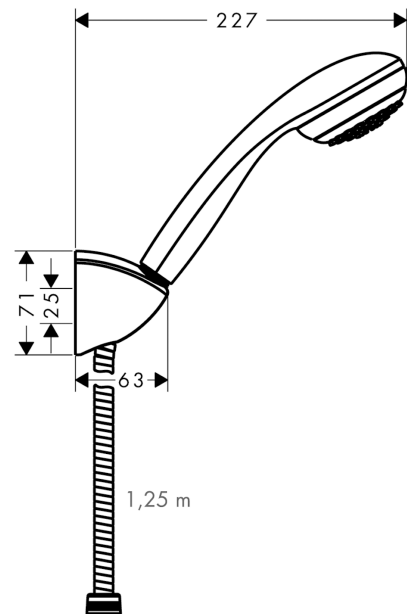

Crometta 85**Душевой набор Mono с держателем и шлангом 125 см**Поверхности : **хром** Артикульный номер: **27576000****Описание****Характеристики**

- состоит из: ручной душ, держатель для душа, шланг для душа
- размер душевого диска: 85 мм
- тип струи: обычная
- максимальный расход воды при 3 бар: 16 л/мин

Технология**Продукт****Чертеж**

Crometta 85

Душевой набор Mono с держателем и шлангом 125 см

Поверхности : **хром** Артикульный номер: **27576000**

Покомпонентное изображение

Год выпуска: >05/11

Crometta 85**Душевой набор Mono с держателем и шлангом 125 см**Поверхности : **хром** Артикульный номер: **27576000****Перечень запасных частей**

Год выпуска: >05/11

Позиция	Описание	Артикульный номер	PC	PU
1	handshower	28585000	-	1
2	mounting set	40915000	-	1
3	shower holder	27521000	-	1
4	filter insert	97708000	-	1
5	filter packing	94246000	-	1