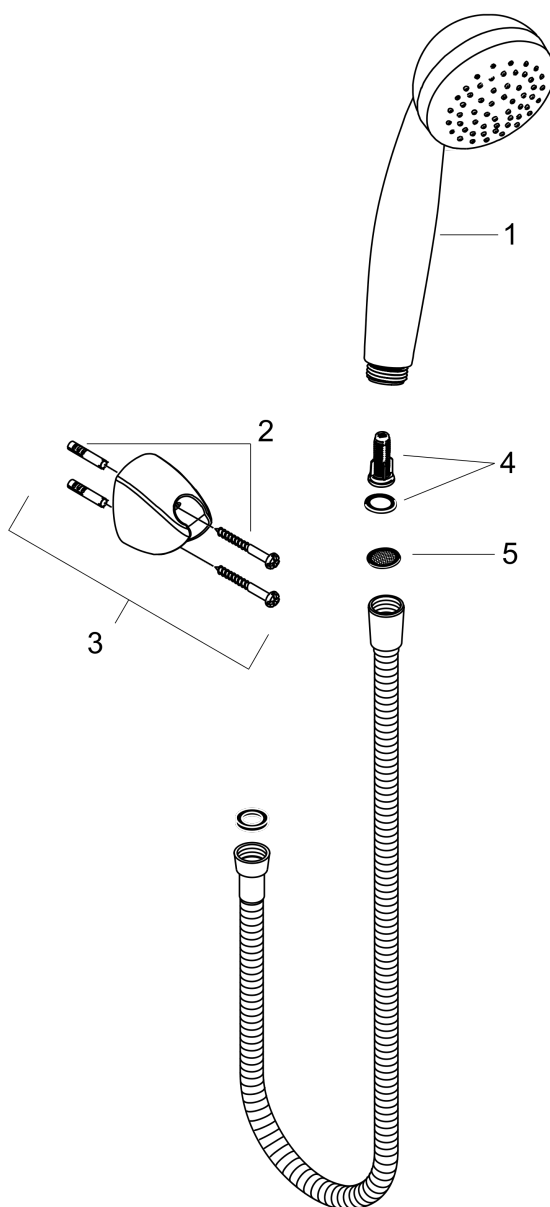

Crometta 85**Душевой набор Mono с держателем и шлангом 125 см**Поверхности : **хром** Артикульный номер: **27576000****Описание****Характеристики**

- состоит из: ручной душ, держатель для душа, шланг для душа
- размер душевого диска: 85 мм
- тип струи: обычная
- максимальный расход воды при 3 бар: 16 л/мин

Технология**Продукт****Чертеж**

Crometta 85

Душевой набор Mono с держателем и шлангом 125 см

Поверхности : **хром** Артикульный номер: **27576000**

Покомпонентное изображение

Год выпуска: >05/11

Crometta 85**Душевой набор Mono с держателем и шлангом 125 см**Поверхности : **хром** Артикульный номер: **27576000****Перечень запасных частей**

Год выпуска: >05/11

Позиция	Описание	Артикульный номер	PC	PU
1	handshower	28585000	-	1
2	mounting set	40915000	-	1
3	shower holder	27521000	-	1
4	filter insert	97708000	-	1
5	filter packing	94246000	-	1