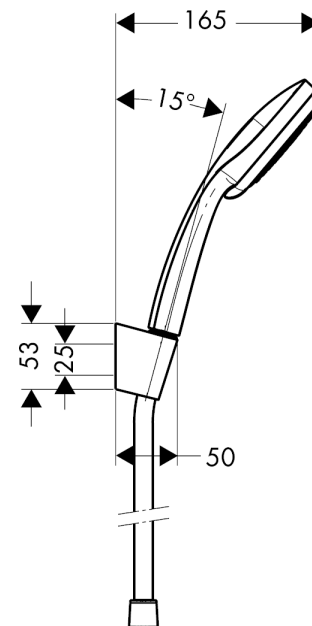

## Срома 100

Душевой набор Vario с держателем и шлангом 125 см

Поверхности : хром Артикульный номер: 27592000

#### Характеристики

- состоит из: ручной душ, держатель для душа, шланг для душа
- размер душевого диска: 100 мм
- тип струи: Rain, обычная, Shampoo, массажная
- переключение типов струи с помощью вращающегося душевого диска
- максимальный расход воды при 3 бар: 18 л/мин
- со стороны душа упорный подшипник, предотвращающий перекручивание душевого шланга

### График расхода воды

Расход измерен практически с помощью соответствующей арматуры (термостат/смеситель/скрытый клапан).

**Сroma 100****Душевой набор Vario с держателем и шлангом 125 см**Поверхности : **хром**    Артикульный номер: **27592000**

### Перечень запасных частей

Год выпуска: >10/06

Позиция	Описание	Артикульный номер	PC	PU
1	handshower	28535000	-	1
2	shower holder	28331000	-	1
3	shower hose Isiflex'B 1,25 m	28272000	-	1