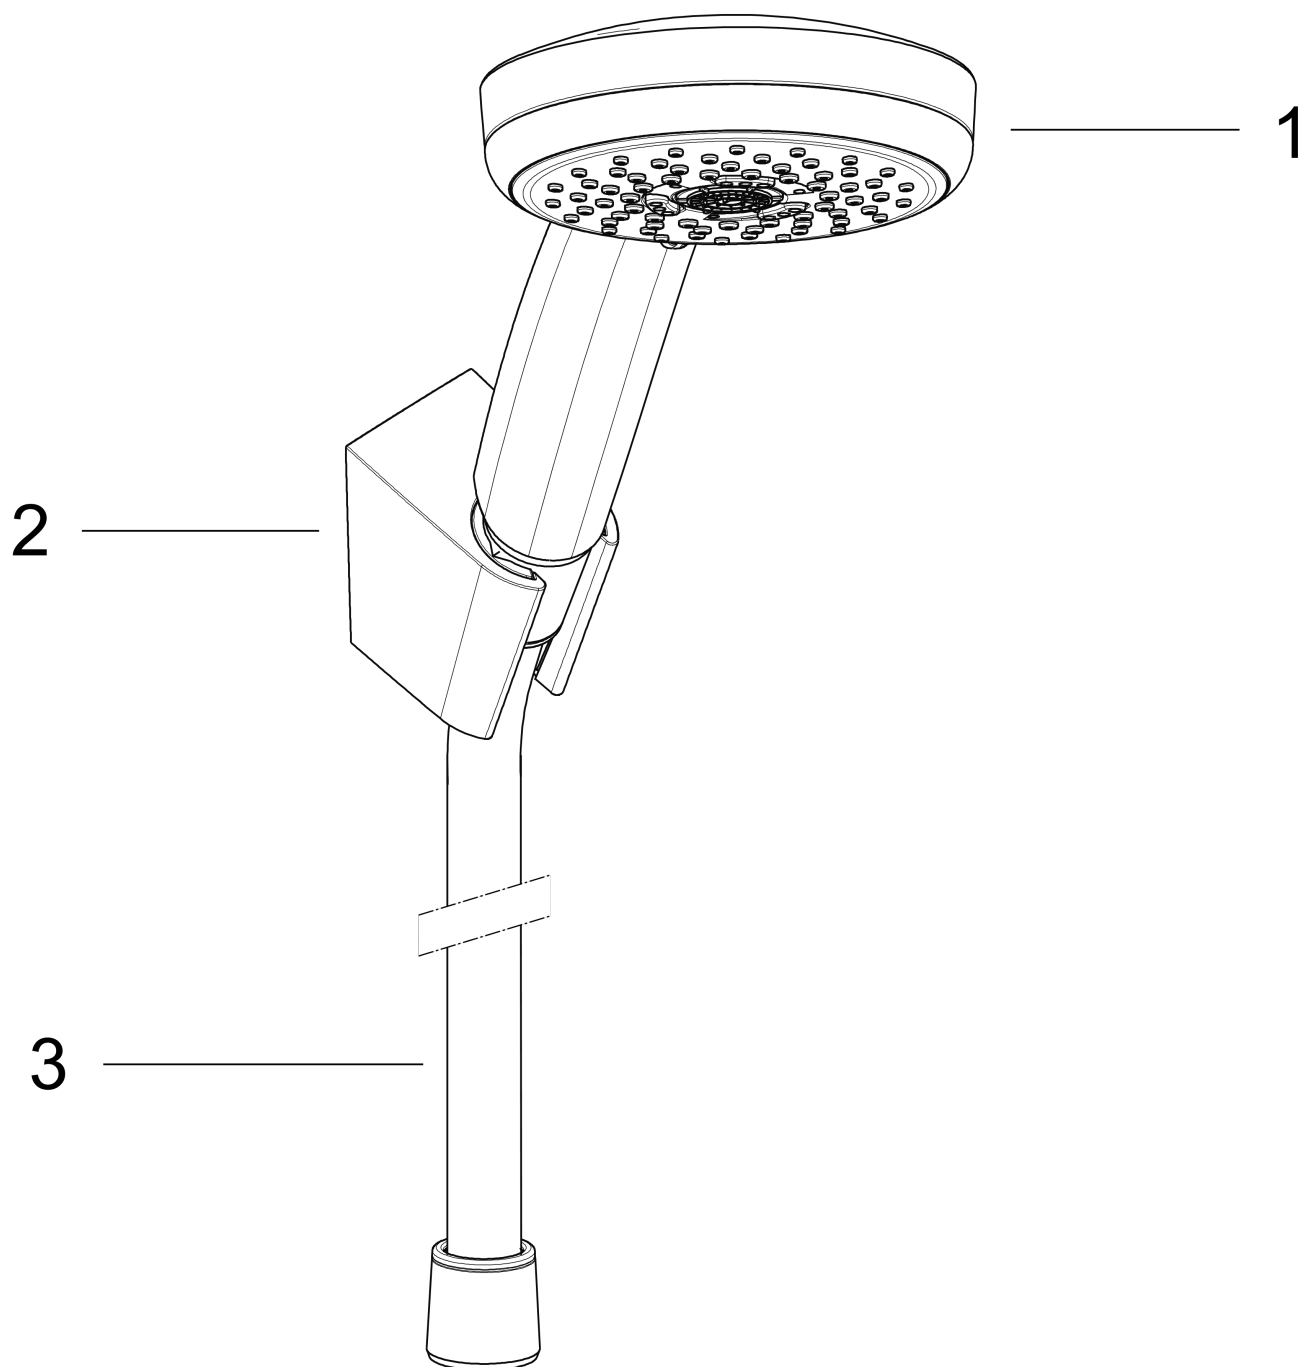

## Срома 100

Душевой набор Vario с держателем и шлангом 125 см

Поверхности : хром Артикульный номер: 27592000

#### Характеристики

- состоит из: ручной душ, держатель для душа, шланг для душа
- размер душевого диска: 100 мм
- тип струи: Rain, обычная, Shampoo, массажная
- переключение типов струи с помощью вращающегося душевого диска
- максимальный расход воды при 3 бар: 18 л/мин
- со стороны душа упорный подшипник, предотвращающий перекручивание душевого шланга

### График расхода воды

Расход измерен практически с помощью соответствующей арматуры (термостат/смеситель/скрытый клапан).

**Сroma 100****Душевой набор Vario с держателем и шлангом 125 см**Поверхности : **хром**    Артикульный номер: **27592000**

## Сroma 100

Душевой набор Vario с держателем и шлангом 125 см

Поверхности : **хром** Артикульный номер: **27592000**