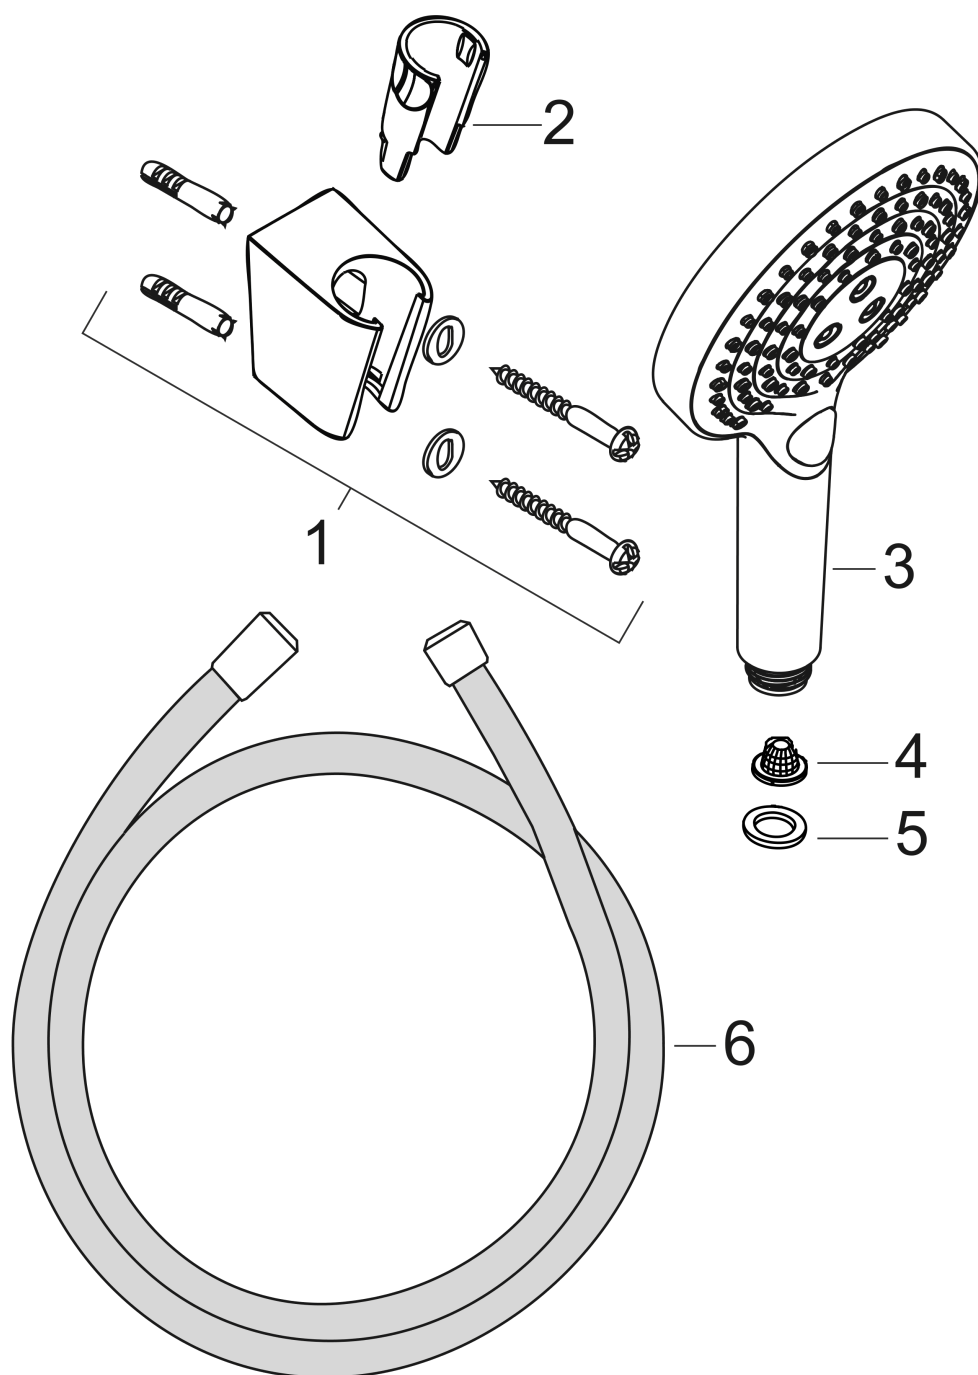

Raindance Select S**Душевой набор 120 3jet PowderRain с держателем и шлангом 125 см**Поверхности : **хром** Артикульный номер: **27669000****Описание****Характеристики**

- состоит из: ручной душ, держатель для душа, шланг для душа
- размер душевого диска: 125 мм
- тип струи: PowderRain, Rain, Whirl
- удобное переключение типов струи с помощью кнопки Select
- максимальный расход воды при 3 бар: 11 л/мин
- со стороны душа упорный подшипник, предотвращающий перекручивание душевого шланга

Технология**Продукт****Чертеж**

Raindance Select S**Душевой набор 120 3jet PowderRain с держателем и шлангом 125 см**Поверхности : **хром** Артикульный номер: **27669000****Покомпонентное изображение**

Год выпуска: >04/18

Raindance Select S**Душевой набор 120 3jet PowderRain с держателем и шлангом 125 см**Поверхности : **хром** Артикульный номер: **27669000****Перечень запасных частей**Год выпуска: **>04/18**

Позиция	Описание	Артикульный номер	PC	PU
1	shower holder	28331000	-	1
2	guide	98918000	-	1
3	handshower	26014000	-	1
4	filter	92672000	-	1
5	seal	98058000	-	1
6	-	28249000	-	1