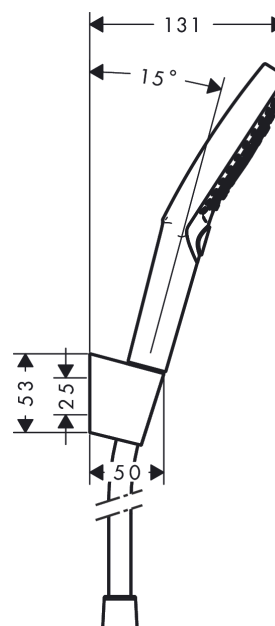

Raindance Select S**Душевой набор 120 3jet PowderRain с держателем и шлангом 125 см**Поверхности : **хром** Артикульный номер: **27669000****Описание****Характеристики**

- состоит из: ручной душ, держатель для душа, шланг для душа
- размер душевого диска: 125 мм
- тип струи: PowderRain, Rain, Whirl
- удобное переключение типов струи с помощью кнопки Select
- максимальный расход воды при 3 бар: 11 л/мин
- со стороны душа упорный подшипник, предотвращающий перекручивание душевого шланга

Технология**Продукт****Чертеж**

Raindance Select S**Душевой набор 120 3jet PowderRain с держателем и шлангом 125 см**Поверхности : **хром** Артикульный номер: **27669000****Покомпонентное изображение**

Позиция	Описание	Артикульный номер	PC	PU
1	shower holder	28331000	-	1
2	guide	98918000	-	1
3	handshower	26014000	-	1
4	filter	92672000	-	1
5	seal	98058000	-	1
6	-	28249000	-	1