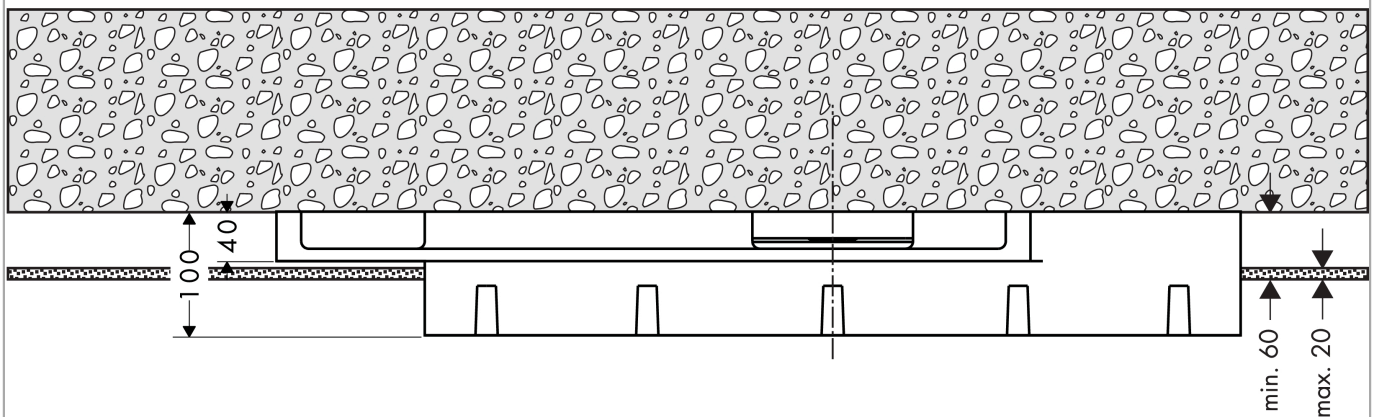

Raindance Rainmaker**Скрытая часть верхнего душа 680/460 3jet**Поверхности : п.а. Артикульный номер: **28414180****Пример монтажа**

Raindance Rainmaker

Скрытая часть верхнего душа 680/460 3jet

Поверхности : п.а. Артикульный номер: 28414180

Покомпонентное изображение

Год выпуска: >05/08

Raindance Rainmaker**Скрытая часть верхнего душа 680/460 3jet**Поверхности : **п.а.** Артикульный номер: **28414180****Перечень запасных частей**Год выпуска: **>05/08**

Позиция	Описание	Артикульный номер	PC	PU
1	connecting thread	97719000	-	1
2	connection hose 800 mm G $\frac{1}{2}$ x G $\frac{1}{2}$	25963000	-	1
3	mounting kit	97722000	-	1
4	junction box	97721000	-	1
5	O-ring 11x2	98127000	-	1