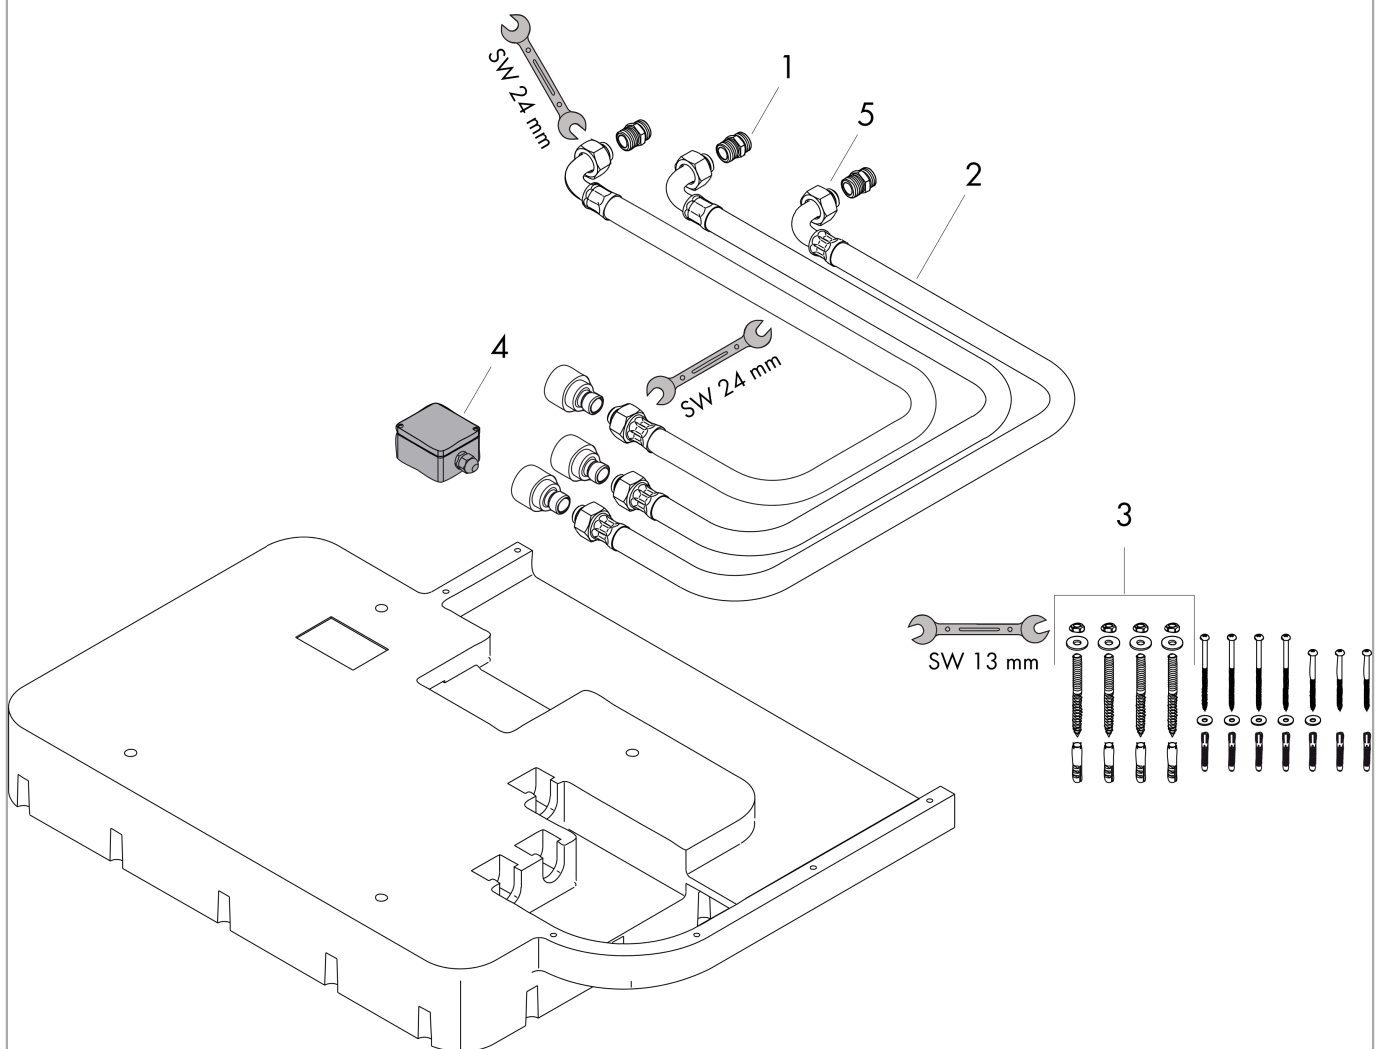

Raindance Rainmaker**Скрытая часть верхнего душа 680/460 3jet**Поверхности : п.а. Артикульный номер: **28414180****Пример монтажа**

Raindance Rainmaker

Скрытая часть верхнего душа 680/460 3jet

Поверхности : п.а. Артикульный номер: 28414180

Покомпонентное изображение

Год выпуска: >05/08

Raindance Rainmaker**Скрытая часть верхнего душа 680/460 3jet**Поверхности : **п.а.** Артикульный номер: **28414180****Перечень запасных частей**Год выпуска: **>05/08**

Позиция	Описание	Артикульный номер	PC	PU
1	connecting thread	97719000	-	1
2	connection hose 800 mm G $\frac{1}{2}$ x G $\frac{1}{2}$	25963000	-	1
3	mounting kit	97722000	-	1
4	junction box	97721000	-	1
5	O-ring 11x2	98127000	-	1