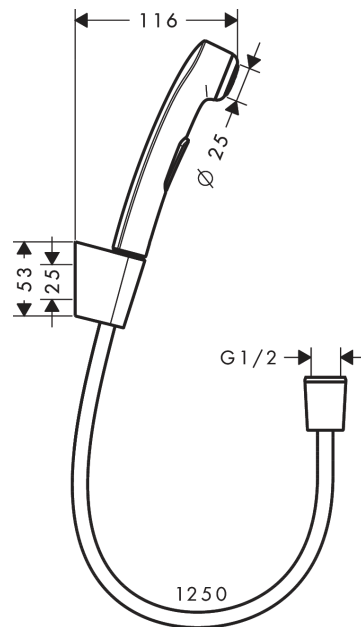

#### Характеристики

- состоит из: ручной душ бидетте, держатель для душа, Хромированный душевой шланг
- максимальный расход воды при 3 бар: 6 л/мин
- с клапаном обратного тока воды

### График расхода воды

Расход измерен практически с помощью соответствующей арматуры (термостат/смеситель/скрытый клапан).

Гигиенический душ 1jet, с держателем и шлангом 125 см, устойчивым к давлению  
 Поверхности : хром    Артикульный номер: 32129000

## Перечень запасных частей

Год выпуска: >07/15

Позиция	Описание	Артикульный номер	PC	PU
1	handshower	96907000	-	1
2	filter	97735000	-	1
3	shower hose 1,25 m	92213000	-	1
4	seal	98058000	-	1
5	mounting set	96179000	-	1
6	guide	98918000	-	1
7	shower holder	28331000	-	1