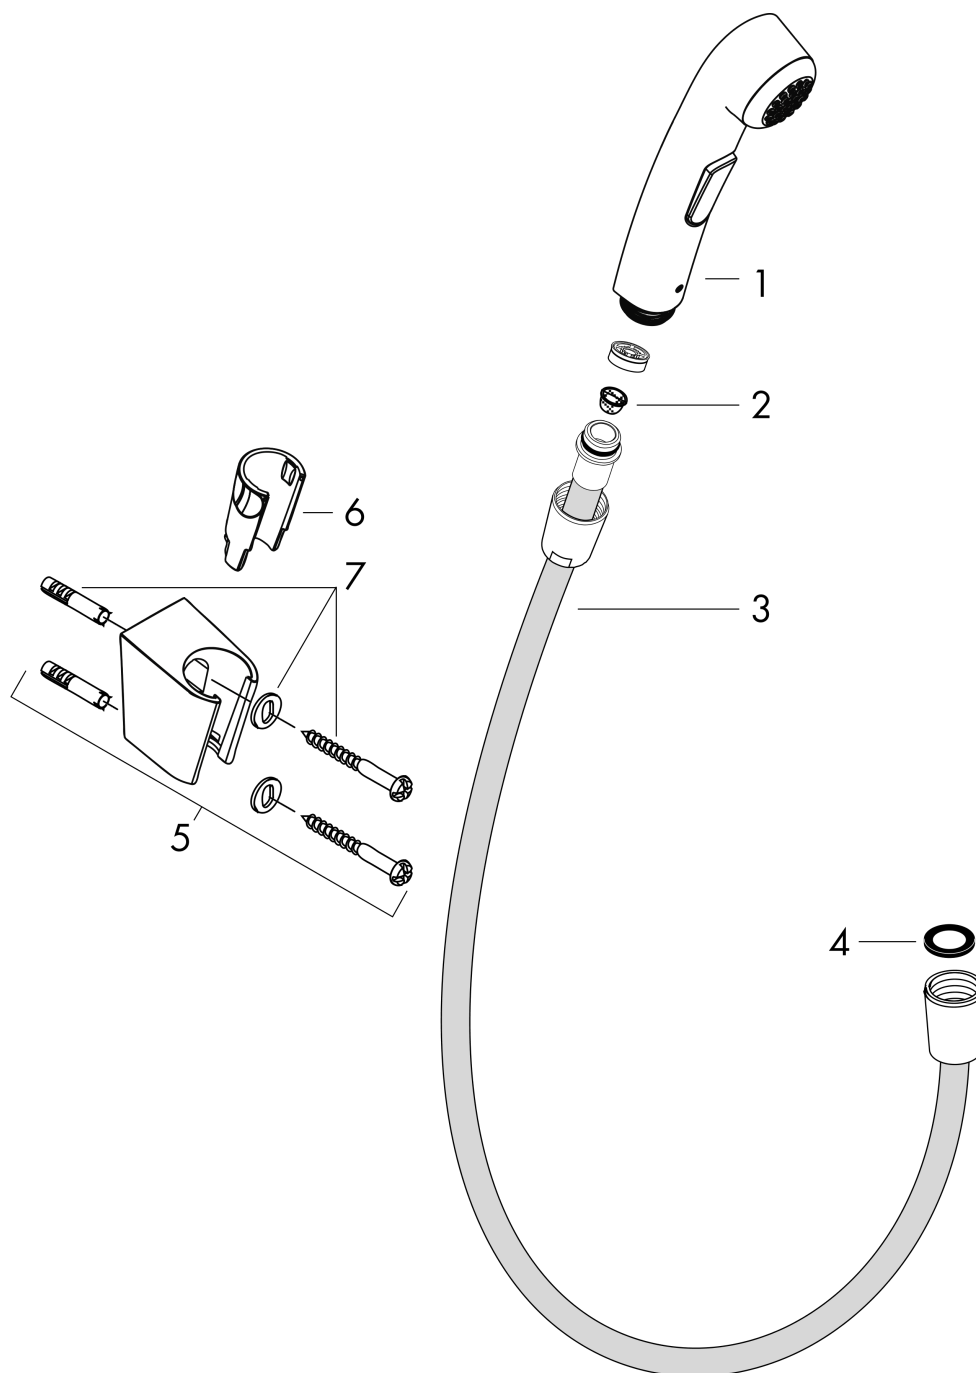

Гигиенический душ 1jet, с держателем и шлангом 125 см, устойчивым к давлению
Поверхности : хром   Артикульный номер: 32129000

1

Покомпонентное изображение

Год выпуска: >07/15

Гигиенический душ 1jet, с держателем и шлангом 125 см, устойчивым к давлению
Поверхности : **хром**   Артикульный номер: **32129000**

Перечень запасных частей

Год выпуска: >07/15

Позиция	Описание	Артикульный номер	PC	PU
1	handshower	96907000	-	1
2	filter	97735000	-	1
3	shower hose 1,25 m	92213000	-	1
4	seal	98058000	-	1
5	mounting set	96179000	-	1
6	guide	98918000	-	1
7	shower holder	28331000	-	1