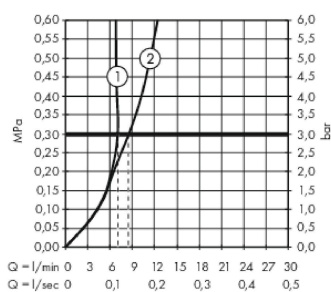

Технология

Продукт

Чертеж

График расхода воды

- ① With flow limiter
- ② Без ограничитель расхода

Metropol

Смеситель для биде, однорычажный, со сливным клапаном Push-Open

Поверхности : хром Артикульный номер : 32520000