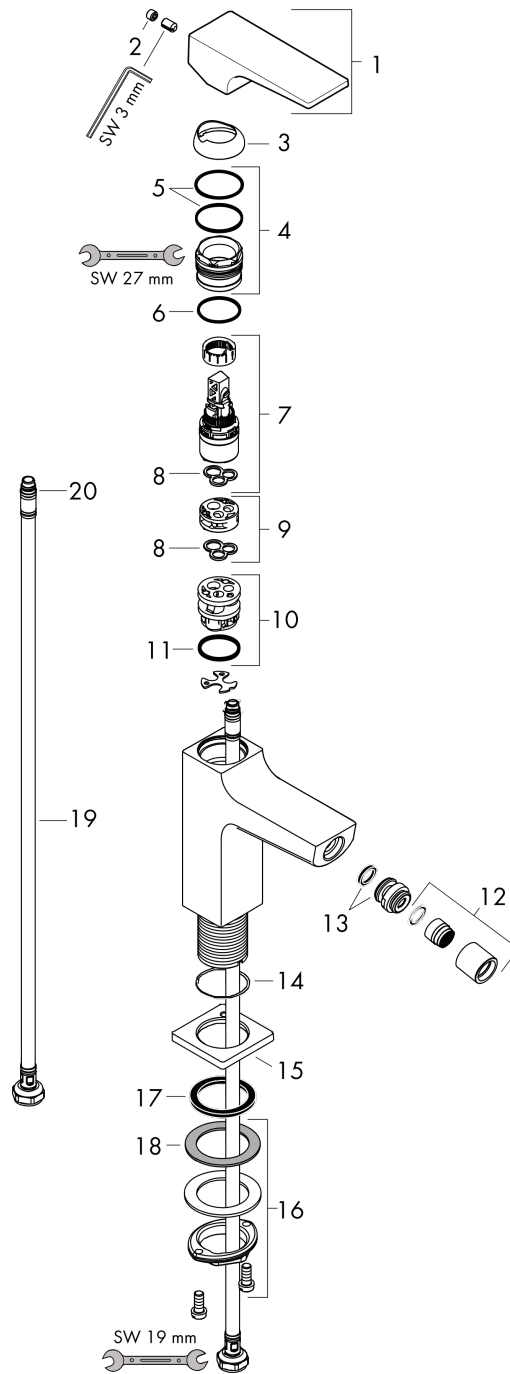

Metropol

Смеситель для биде, однорычажный, со сливным клапаном Push-Open

Поверхности : хром Артикульный номер : 32520000

Описание

Характеристики

- состоит из: однорычажный смеситель для биде, слив/перелив
- выступ 129 мм
- формирователь струи с шарнирным соединением
- тип струи: ламинарная струя
- керамический узел смешивания
- регулируемое ограничение температуры
- подходит для проточных водонагревателей
- материал сливного набора: металл

Технология

Продукт

Чертеж

График расхода воды

- ① With flow limiter
- ② Без ограничитель расхода

Metropol

Смеситель для биде, однорычажный, со сливным клапаном Push-Open

Поверхности : хром Артикульный номер : 32520000

Покомпонентное изображение

Год выпуска: >01/17

Metropol**Смеситель для биде, однорычажный, со сливным клапаном Push-Open**Поверхности : **хром** Артикульный номер: **32520000****Перечень запасных частей**

Год выпуска: >01/17

Позиция	Описание	Артикульный номер	PC	PU
1	handle	92995000	-	1
2	screw cover	95704000	-	1
3	flange	92625000	-	1
4	nut	92689000	-	1
5	O-ring 27x1,5	92527000	-	1
6	O-ring 25x1,5	98146000	-	1
7	cartridge, assy	97685000	-	1
8	seal	98865000	-	1
9	adapter for cartridge	92628000	-	1
10	adapter for cartridge	98866000	-	1
11	O-ring 23x2	98398000	-	1
12	aerator laminar M16x1 (7 l/min)	97360000	-	1
13	ball joint	97362000	-	1
14	O-ring 32x1,5	92936000	-	1
15	escutcheon	93048000	-	1
16	fixing set (Ø 32)	13961000	-	1
17	flat seal	98749000	-	1
18	lever collar	97548000	-	1
19	connection hose 450 mm M8x0,75 G3/8	97206000	-	1
20	O-ring 6,6x1,6	93019000	-	1
21	sealing set	95581000	-	1
a	push-open waste set	50100000	-	1
b	fixation extension 35 mm	13898000	-	1