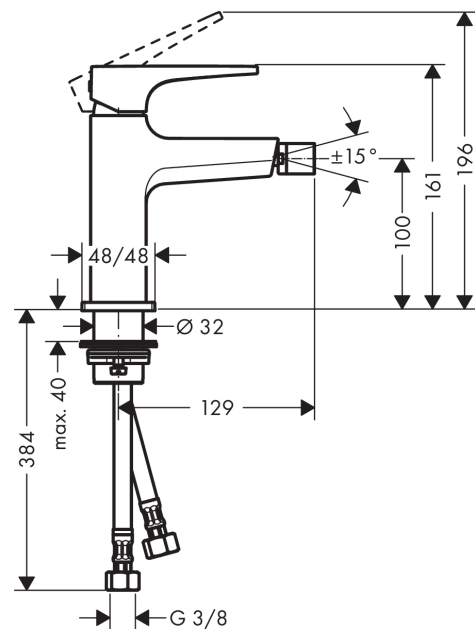

Metropol

Смеситель для биде, однорычажный, со сливным клапаном Push-Open

Поверхности : хром Артикульный номер : 32520000

Описание

Характеристики

- состоит из: однорычажный смеситель для биде, слив/перелив
- выступ 129 мм
- формирователь струи с шарнирным соединением
- тип струи: ламинарная струя
- керамический узел смешивания
- регулируемое ограничение температуры
- подходит для проточных водонагревателей
- материал сливного набора: металл

Технология

Продукт

Чертеж

График расхода воды

- ① With flow limiter
- ② Без ограничитель расхода

Metropol

Смеситель для биде, однорычажный, со сливным клапаном Push-Open

Поверхности : хром Артикульный номер : 32520000

Покомпонентное изображение

Год выпуска: >01/17

Metropol**Смеситель для биде, однорычажный, со сливным клапаном Push-Open**Поверхности : **хром** Артикульный номер: **32520000****Перечень запасных частей**

Год выпуска: >01/17

Позиция	Описание	Артикульный номер	PC	PU
1	handle	92995000	-	1
2	screw cover	95704000	-	1
3	flange	92625000	-	1
4	nut	92689000	-	1
5	O-ring 27x1,5	92527000	-	1
6	O-ring 25x1,5	98146000	-	1
7	cartridge, assy	97685000	-	1
8	seal	98865000	-	1
9	adapter for cartridge	92628000	-	1
10	adapter for cartridge	98866000	-	1
11	O-ring 23x2	98398000	-	1
12	aerator laminar M16x1 (7 l/min)	97360000	-	1
13	ball joint	97362000	-	1
14	O-ring 32x1,5	92936000	-	1
15	escutcheon	93048000	-	1
16	fixing set (Ø 32)	13961000	-	1
17	flat seal	98749000	-	1
18	lever collar	97548000	-	1
19	connection hose 450 mm M8x0,75 G3/8	97206000	-	1
20	O-ring 6,6x1,6	93019000	-	1
21	sealing set	95581000	-	1
a	push-open waste set	50100000	-	1
b	fixation extension 35 mm	13898000	-	1