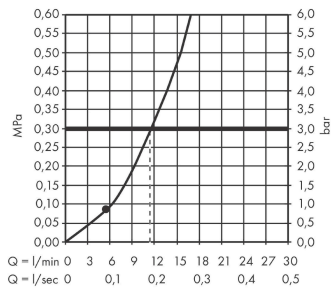

Pulsify S**Верхний душ 105 1jet**Поверхность: **матовый белый**Артикульный номер: **24130700****Описание****Характеристики**

- размер головки душа: 105 мм
- тип струи: PowderRain
- шарнирное соединение: регулируемый угол наклона верхнего душа
- материал душевого диска: пластик
- поверхность душевого диска: графит
- максимальный объем расхода воды при 3 барах: 11,7 л/мин
- объем расхода воды струи PowderRain (при 3 барах): 11,7 л/мин
- функционирование от: 5,6 л/мин
- минимальное гидравлическое давление: 0,8 бар
- соединительная резьба G 1/2
- подходит для проточных водонагревателей

Технология**Награды за дизайн**

reddot winner 2021

**Продукт****Чертеж**

Pulsify S

Верхний душ 105 1jet

Поверхность: **матовый белый**

Артикульный номер: **24130700**

График расхода воды

Расход измерен практически с помощью соответствующей арматуры (термостат/смеситель/скрытый клапан).

Pulsify S**Верхний душ 105 1jet**Поверхность: **матовый белый**Артикульный номер: **24130700****Покомпонентное изображение**