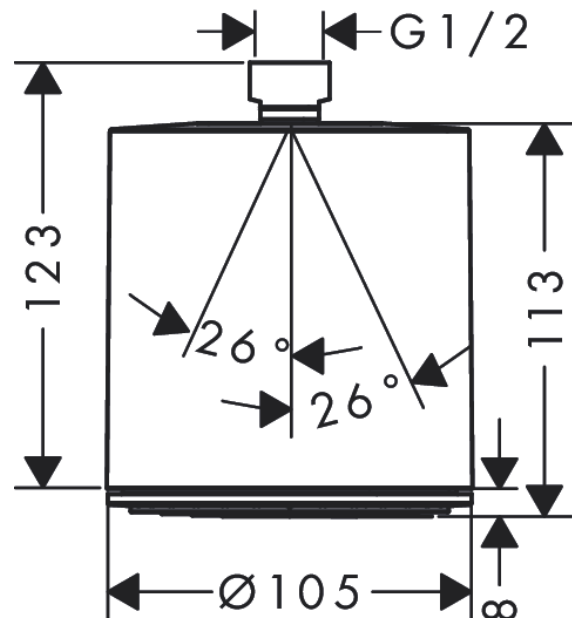

Pulsify S**Верхний душ 105 1jet**Поверхность: **матовый белый**Артикульный номер: **24130700****Описание****Характеристики**

- размер головки душа: 105 мм
- тип струи: PowderRain
- шарнирное соединение: регулируемый угол наклона верхнего душа
- материал душевого диска: пластик
- поверхность душевого диска: графит
- максимальный объем расхода воды при 3 барах: 11,7 л/мин
- объем расхода воды струи PowderRain (при 3 барах): 11,7 л/мин
- функционирование от: 5,6 л/мин
- минимальное гидравлическое давление: 0,8 бар
- соединительная резьба G 1/2
- подходит для проточных водонагревателей

Технология**Награды за дизайн**

reddot winner 2021

**Продукт****Чертеж**

Pulsify S

Верхний душ 105 1jet

Поверхность: **матовый белый**

Артикульный номер: **24130700**

График расхода воды

Расход измерен практически с помощью соответствующей арматуры (термостат/смеситель/скрытый клапан).

Pulsify S**Верхний душ 105 1jet**Поверхность: **матовый белый**Артикульный номер: **24130700****Покомпонентное изображение**

Год выпуска: >06/21

Pulsify S

Верхний душ 105 1jet

Поверхность: **матовый белый**

Артикульный номер: **24130700**

Перечень запасных частей

Год выпуска: **>06/21**

Позиция	Описание	Артикульный номер	PC	PU
1	filter packing	93774000	-	1