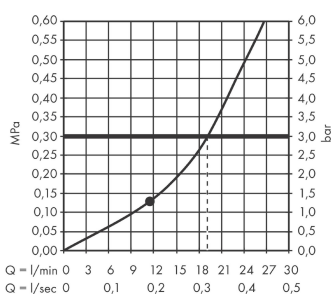

Rainfinity

Верхний душ 250 1jet с настенным креплением

Поверхности : **хром** Артикульный номер: **26226000**

Описание

Характеристики

- состоит из: верхний душ, держатель верхнего душа
- выступ 273 mm
- размер душевого диска: 250 mm
- тип струи: PowderRain
- расход воды PowderRain (при 3 барах): 19 л/мин
- съемный верхний душ для очистки
- монтаж: стена
- соединительная резьба G ½

Технология

Продукт

Чертеж

График расхода воды

Расход измерен практически с помощью соответствующей арматуры (термостат/смеситель/скрытый клапан).