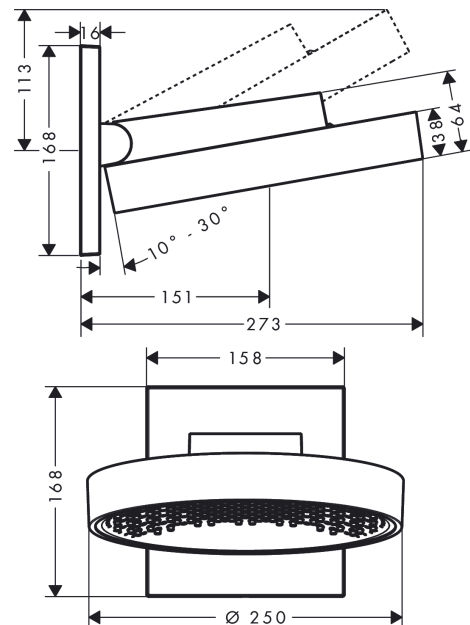

Rainfinity

Верхний душ 250 1jet с настенным креплением

Поверхности : **хром** Артикульный номер: **26226000**

Описание

Характеристики

- состоит из: верхний душ, держатель верхнего душа
- выступ 273 mm
- размер душевого диска: 250 mm
- тип струи: PowderRain
- расход воды PowderRain (при 3 барах): 19 л/мин
- съемный верхний душ для очистки
- монтаж: стена
- соединительная резьба G ½

Технология

Продукт

Чертеж

График расхода воды

Расход измерен практически с помощью соответствующей арматуры (термостат/смеситель/скрытый клапан).