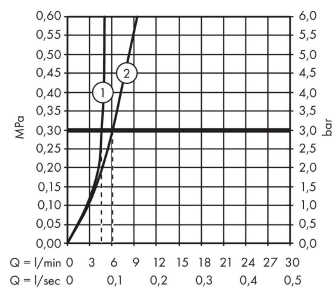

Технология

Продукт

Чертеж

График расхода воды

Talis Select S

Смеситель для биде, однорычажный, со сливным гарнитуром

Поверхности : **хром** Артикульный номер: **72202000**

Покомпонентное изображение

Год выпуска: >03/18

Talis Select S**Смеситель для биде, однорычажный, со сливным гарнитуром**Поверхности : **хром** Артикульный номер: **72202000****Перечень запасных частей**

Год выпуска: >03/18

Позиция	Описание	Артикульный номер	PC	PU
1	handle	92525000	-	1
2	adapter for handle	92526000	-	1
3	nut	92528000	-	1
4	O-ring 27x1,5	92527000	-	1
5	cartridge, assy	92529000	-	1
6	adapter for cartridge	98866000	-	1
7	O-ring 23x2	98398000	-	1
8	ball joint	96050000	-	1
9	aerator M24x1 (5 l/min)	95379000	-	1
10	screw M8 x 68	97736000	-	1
11	seal Ø 42	98722000	-	1
12	fixing set	96016000	-	1
13	connection hose 450 mm M8x0,75 G3/8	93405000	-	1
14	O-ring 7x1,5	98422000	-	1
15	non return valve DW 10	96456000	-	1
16	filter	92532000	-	1
17	sealing set	92533000	-	1
18	pull rod	96657000	-	1
a	pop up waste	94139000	-	1