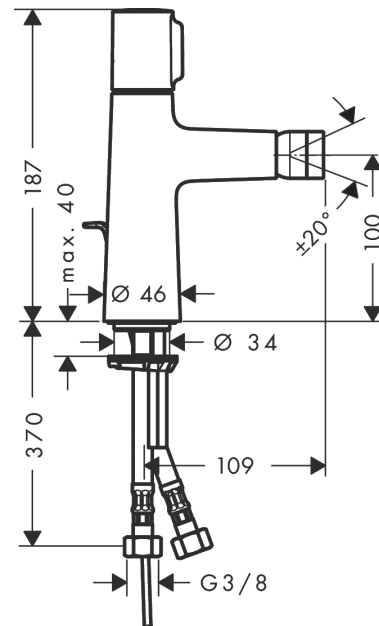

Talis Select S

Смеситель для биде, однорычажный, со сливным гарнитуром

Поверхности : хром Артикульный номер: 72202000

Описание

Характеристики

- состоит из: смеситель для биде, слив/перелив
- аэратор с шарнирным соединением
- тип струи: обычная струя
- максимальный расход воды при 3 бар: 5 л/мин
- картридж Select с регулировкой температуры
- регулируемое ограничение температуры
- подходит для проточных водонагревателей
- материал сливного набора: металл

Технология

Продукт

Чертеж

График расхода воды

Talis Select S

Смеситель для биде, однорычажный, со сливным гарнитуром

Поверхности : **хром** Артикульный номер: **72202000**

Покомпонентное изображение

Год выпуска: >03/18

Talis Select S**Смеситель для биде, однорычажный, со сливным гарнитуром**Поверхности : **хром** Артикульный номер: **72202000****Перечень запасных частей**

Год выпуска: >03/18

Позиция	Описание	Артикульный номер	PC	PU
1	handle	92525000	-	1
2	adapter for handle	92526000	-	1
3	nut	92528000	-	1
4	O-ring 27x1,5	92527000	-	1
5	cartridge, assy	92529000	-	1
6	adapter for cartridge	98866000	-	1
7	O-ring 23x2	98398000	-	1
8	ball joint	96050000	-	1
9	aerator M24x1 (5 l/min)	95379000	-	1
10	screw M8 x 68	97736000	-	1
11	seal Ø 42	98722000	-	1
12	fixing set	96016000	-	1
13	connection hose 450 mm M8x0,75 G3/8	93405000	-	1
14	O-ring 7x1,5	98422000	-	1
15	non return valve DW 10	96456000	-	1
16	filter	92532000	-	1
17	sealing set	92533000	-	1
18	pull rod	96657000	-	1
a	pop up waste	94139000	-	1