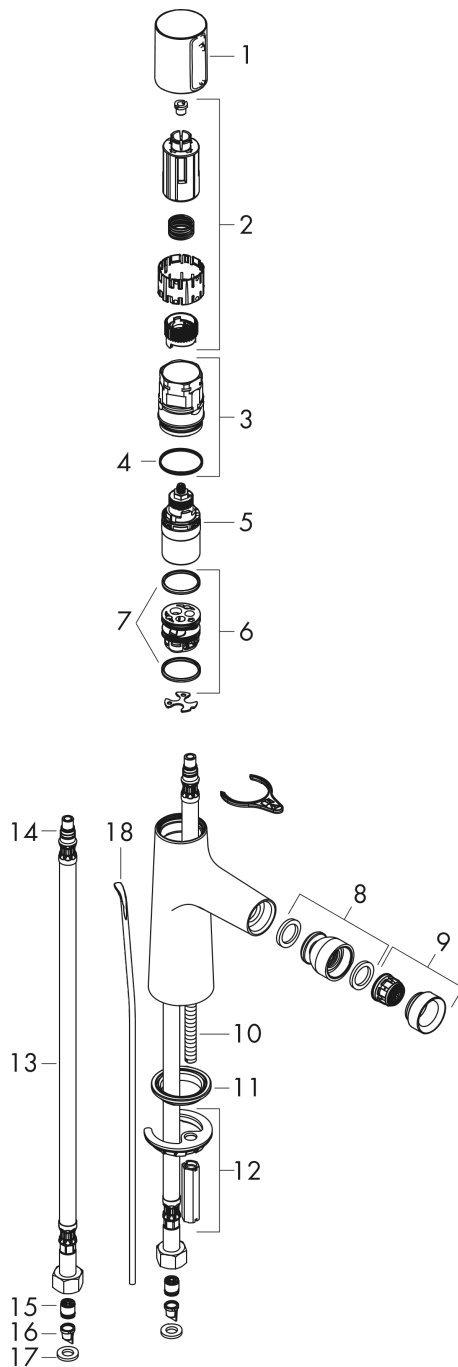

Talis Select S

Смеситель для биде, однорычажный, со сливным гарнитуром

Поверхности : хром Артикульный номер: 72202000

Описание

Характеристики

- состоит из: смеситель для биде, слив/перелив
- аэратор с шарнирным соединением
- тип струи: обычная струя
- максимальный расход воды при 3 бар: 5 л/мин
- картридж Select с регулировкой температуры
- регулируемое ограничение температуры
- подходит для проточных водонагревателей
- материал сливного набора: металл

Технология

Продукт

Чертеж

График расхода воды

Talis Select S

Смеситель для биде, однорычажный, со сливным гарнитуром

Поверхности : **хром** Артикульный номер: **72202000**

Покомпонентное изображение

Год выпуска: >03/18

Talis Select S**Смеситель для биде, однорычажный, со сливным гарнитуром**Поверхности : **хром** Артикульный номер: **72202000****Перечень запасных частей**

Год выпуска: >03/18

Позиция	Описание	Артикульный номер	PC	PU
1	handle	92525000	-	1
2	adapter for handle	92526000	-	1
3	nut	92528000	-	1
4	O-ring 27x1,5	92527000	-	1
5	cartridge, assy	92529000	-	1
6	adapter for cartridge	98866000	-	1
7	O-ring 23x2	98398000	-	1
8	ball joint	96050000	-	1
9	aerator M24x1 (5 l/min)	95379000	-	1
10	screw M8 x 68	97736000	-	1
11	seal Ø 42	98722000	-	1
12	fixing set	96016000	-	1
13	connection hose 450 mm M8x0,75 G3/8	93405000	-	1
14	O-ring 7x1,5	98422000	-	1
15	non return valve DW 10	96456000	-	1
16	filter	92532000	-	1
17	sealing set	92533000	-	1
18	pull rod	96657000	-	1
a	pop up waste	94139000	-	1