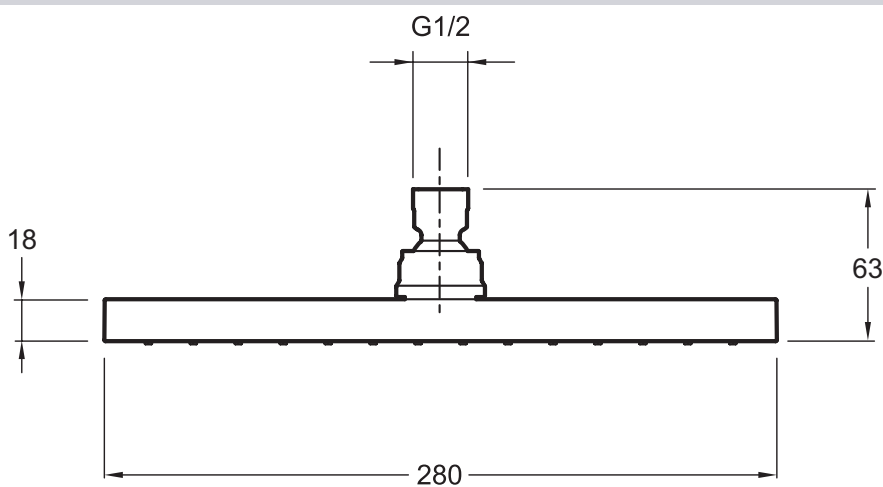

- РАЗМЕРЫ (CM) : 28 x 28 см
- МАТЕРИАЛ : N/A
- TYPE D'ACCESSOIRE : 0
- MITIGEUR : ОДНОРЫЧАЖНЫЙ
- TYPOLOGIE DE ROBINETTERIE DE DOUCHE : МЕХАНИКА
- TYPE DE SYSTÈME DE ROBINETTERIE DE BAIN : С СИСТЕМОЙ MODULO
- TYPE DE FLEXIBLE : 0
- BEC : 1.7 кг
- COLORIS POIGNÉE : 1
- AVEC OU SANS ROBINETTERIE : СО СМЕСИТЕЛЕМ
- HAUT-PARLEUR CONNECTÉ : БЕЗ ДИНАМИКА
- FORME DE LA DOUCHE DE TÊTE : 0
- INVERSEUR : 0
- Квадратный верхний душ - 196 выпускных отверстий

Технический чертёж

Спецификация продукта : Квадратный верхний душ 280 x 280 мм. E3875. Коллекция : EO. РАЗМЕРЫ (CM) : 28 x 28 см. BEC : 1.7 кг. МАТЕРИАЛ : N/A. COLORIS POIGNÉE : 1. TYPE D'ACCESSOIRE : 0. AVEC OU SANS ROBINETTERIE : СО СМЕСИТЕЛЕМ. MITIGEUR : ОДНОРЫЧАЖНЫЙ. HAUT-PARLEUR CONNECTÉ : БЕЗ ДИНАМИКА. TYPOLOGIE DE ROBINETTERIE DE DOUCHE : МЕХАНИКА. FORME DE LA DOUCHE DE TÊTE : 0. TYPE DE SYSTÈME DE ROBINETTERIE DE BAIN : С СИСТЕМОЙ MODULO. INVERSEUR : 0. TYPE DE FLEXIBLE : 0. Квадратный верхний душ - 196 выпускных отверстий.