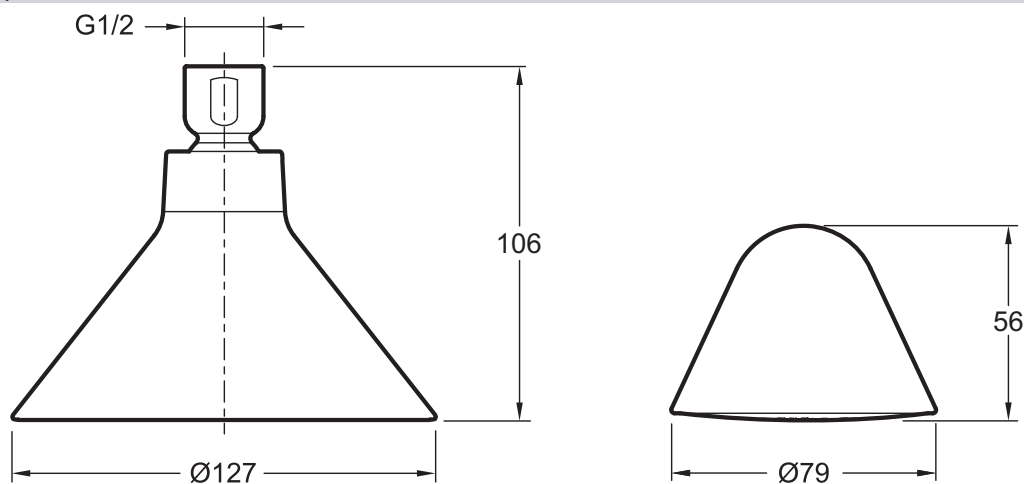

Технические характеристики

- РАЗМЕРЫ (СМ) : 13 x 13 см
- МАТЕРИАЛ : N/A
- ВЕС : 0.5 кг
- Углубление для установки динамика

Технический чертёж

Спецификация продукта : Верхний душ 127 мм + беспроводной динамик. E9245. Коллекция : МОХІЕ. РАЗМЕРЫ (СМ) : 13 x 13 см. ВЕС : 0.5 кг. МАТЕРИАЛ : N/A. Углубление для установки динамика.