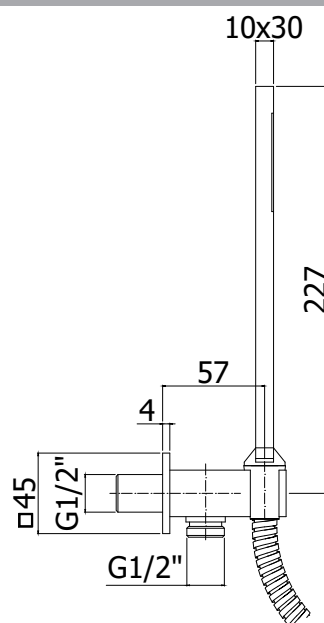

COLLEZIONE

ringo-west

IMMAGINE PRODOTTO

DISEGNO TECNICO

DESCRIZIONE

Set doccia incasso quadro completo di:

- doccia Premium (monogetto) in metallo
- supporto incasso quadro in metallo
- flessibile doppia aggraffatura 1/2"x1/2"G/L. 1500mm