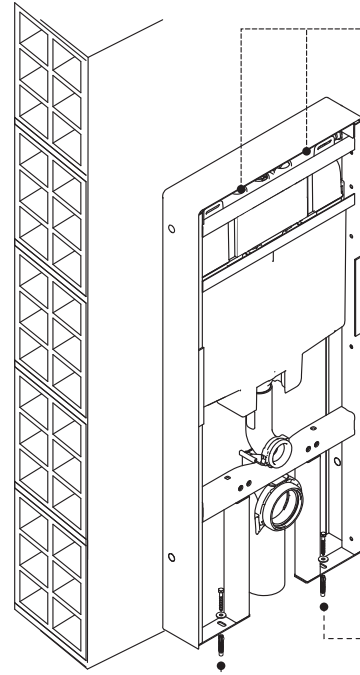

QR-INOX

SANITARY MODULE SUSP NO-TOUCH

2

1 A|B|C

2 A|B

3 A|B

3

4

8

9

10

11

12

13

14

PT **ATENÇÃO !!**
Após instalação da placa de comando, não poderá permanecer num raio de um metro, durante cinco minutos, para que se faça uma correcta calibração do sensor.