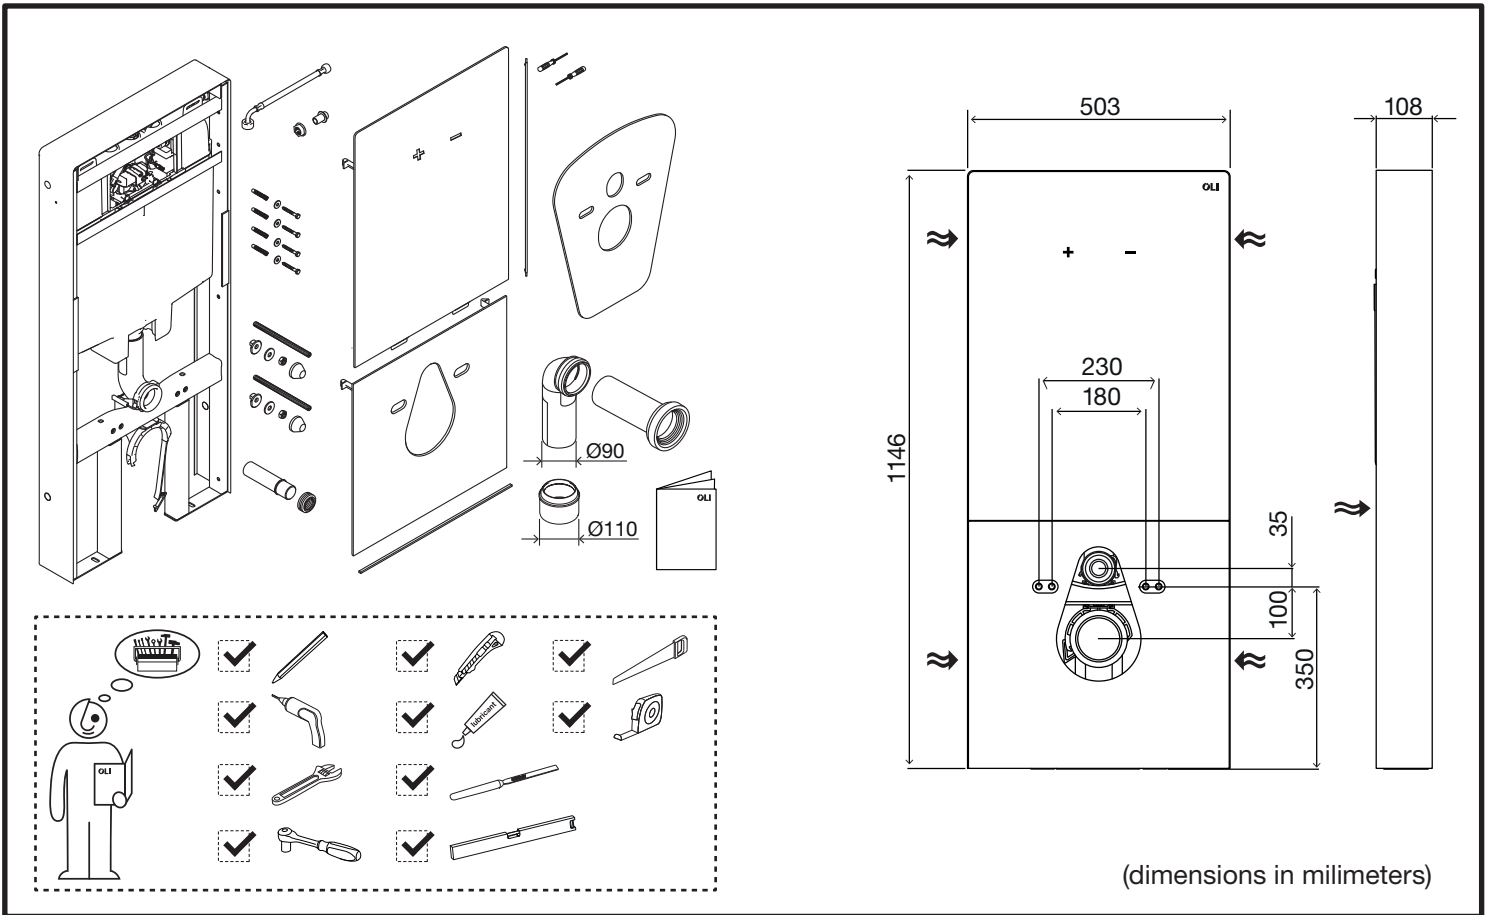

QR-INOX

SANITARY MODULE SUSP NO-TOUCH

2

1 A|B|C

2 A|B

3 A|B

3

4

8

9

10

11

12

13

14

PT **ATENÇÃO !!**
Após instalação da placa de comando, não poderá permanecer num raio de um metro, durante cinco minutos, para que se faça uma correcta calibração do sensor.

EN **WARNING !!**
After the installation do not stay within a one meter radius of the control plate for five minutes to ensure that the sensor calibrates correctly.

IT **ATTENZIONE !!**
Dopo l'installazione della placca, non si può rimanere in un raggio di un metro davanti la placca, per cinque minuti, in modo da fare una calibrazione corretta del sensore.

FR **ATTENTION !!**
Après avoir installé la plaque de commande, reculez approximativement un mètre, pendant 5 minutes, pour que le senseur puisse se calibrer automatiquement, ceci afin d'obtenir un bon fonctionnement.