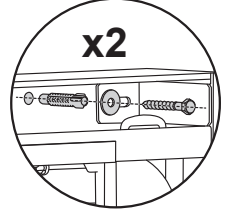

8

9

10

11

12

13

14

PT **ATENÇÃO !!**
Após instalação da placa de comando, não poderá permanecer num raio de um metro, durante cinco minutos, para que se faça uma correcta calibração do sensor.

EN **WARNING !!**
After the installation do not stay within a one meter radius of the control plate for five minutes to ensure that the sensor calibrates correctly.

IT **ATTENZIONE !!**
Dopo l'installazione della placca, non si può rimanere in un raggio di un metro davanti la placca, per cinque minuti, in modo da fare una calibrazione corretta del sensore.