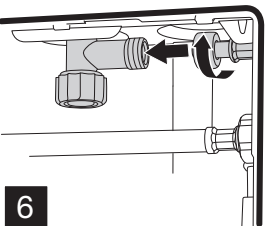

QR-INOX

SANITARY MODULE SUSP NO-TOUCH

2

1 A|B|C

2 A|B

3 A|B

3

4

8

9

10

11

12

13

14

PT **ATENÇÃO !!**
Após instalação da placa de comando, não poderá permanecer num raio de um metro, durante cinco minutos, para que se faça uma correcta calibração do sensor.

EN **WARNING !!**
After the installation do not stay within a one meter radius of the control plate for five minutes to ensure that the sensor calibrates correctly.

IT **ATTENZIONE !!**
Dopo l'installazione della placca, non si può rimanere in un raggio di un metro davanti la placca, per cinque minuti, in modo da fare una calibrazione corretta del sensore.