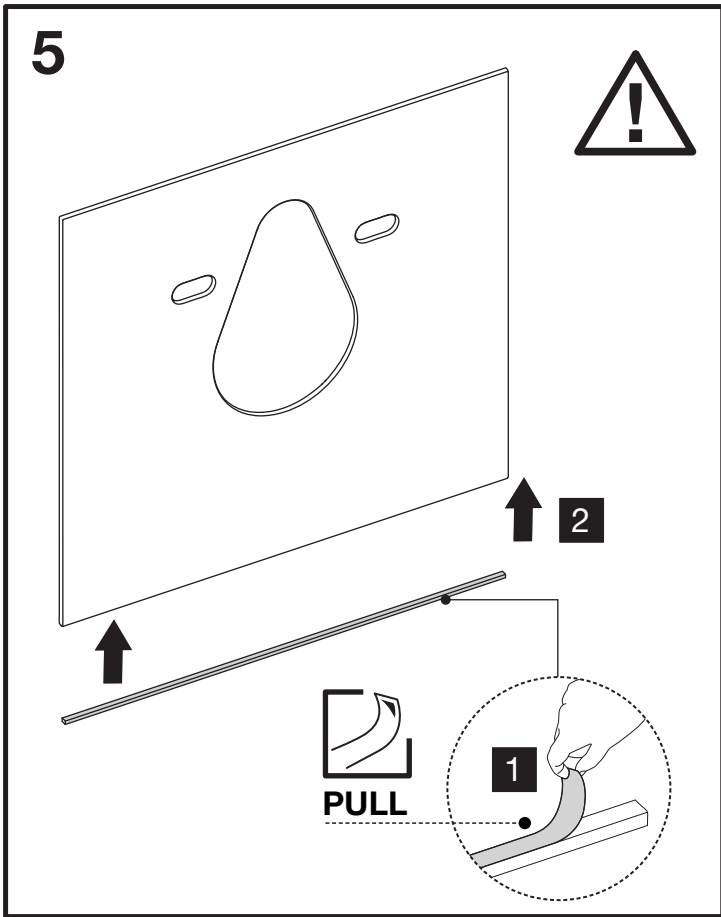

QR-INOX

SANITARY MODULE SUSP NO-TOUCH

2

1 A|B|C

2 A|B

3 A|B

3

4

8

9

10

11

12

13

14

PT **ATENÇÃO !!**
Após instalação da placa de comando, não poderá permanecer num raio de um metro, durante cinco minutos, para que se faça uma correcta calibração do sensor.

EN **WARNING !!**
After the installation do not stay within a one meter radius of the control plate for five minutes to ensure that the sensor calibrates correctly.

IT **ATTENZIONE !!**
Dopo l'installazione della placca, non si può rimanere in un raggio di un metro davanti la placca, per cinque minuti, in modo da fare una calibrazione corretta del sensore.

FR **ATTENTION !!**
Après avoir installé la plaque de commande, reculez approximativement un mètre, pendant 5 minutes, pour que le senseur puisse se calibrer automatiquement, ceci afin d'obtenir un bon fonctionnement.