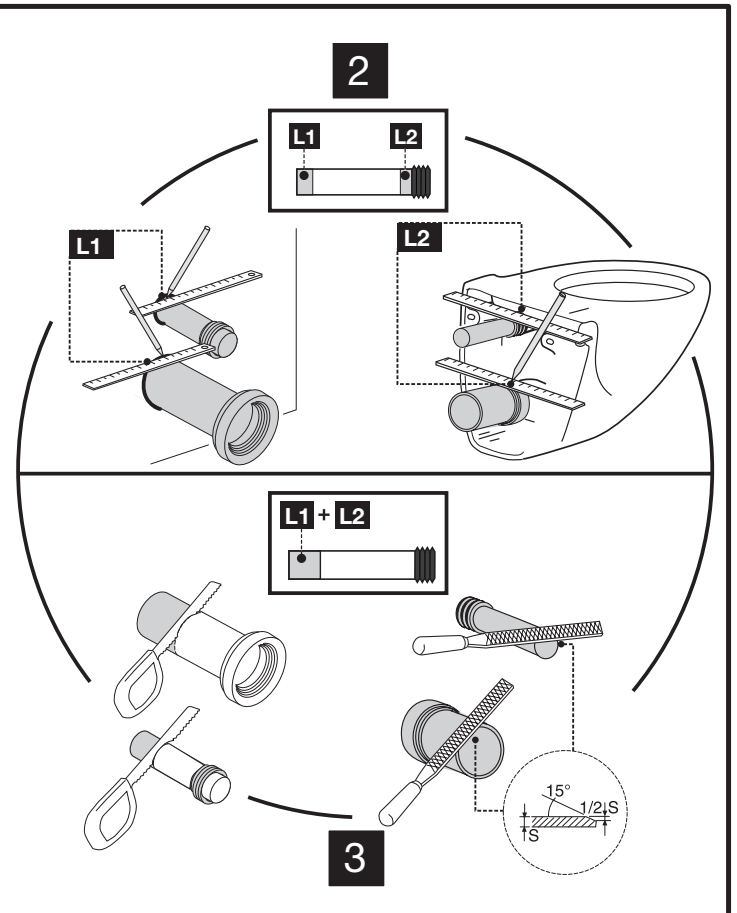

QR-INOX

SANITARY MODULE SUSP NO-TOUCH

2

1 A|B|C

2 A|B

3 A|B

3

4

8

9

10

11

12

13

14

PT **ATENÇÃO !!**
Após instalação da placa de comando, não poderá permanecer num raio de um metro, durante cinco minutos, para que se faça uma correcta calibração do sensor.

EN **WARNING !!**
After the installation do not stay within a one meter radius of the control plate for five minutes to ensure that the sensor calibrates correctly.

IT **ATTENZIONE !!**
Dopo l'installazione della placca, non si può rimanere in un raggio di un metro davanti la placca, per cinque minuti, in modo da fare una calibrazione corretta del sensore.

FR **ATTENTION !!**
Après avoir installé la plaque de commande, reculez approximativement un mètre, pendant 5 minutes, pour que le senseur puisse se calibrer automatiquement, ceci afin d'obtenir un bon fonctionnement.