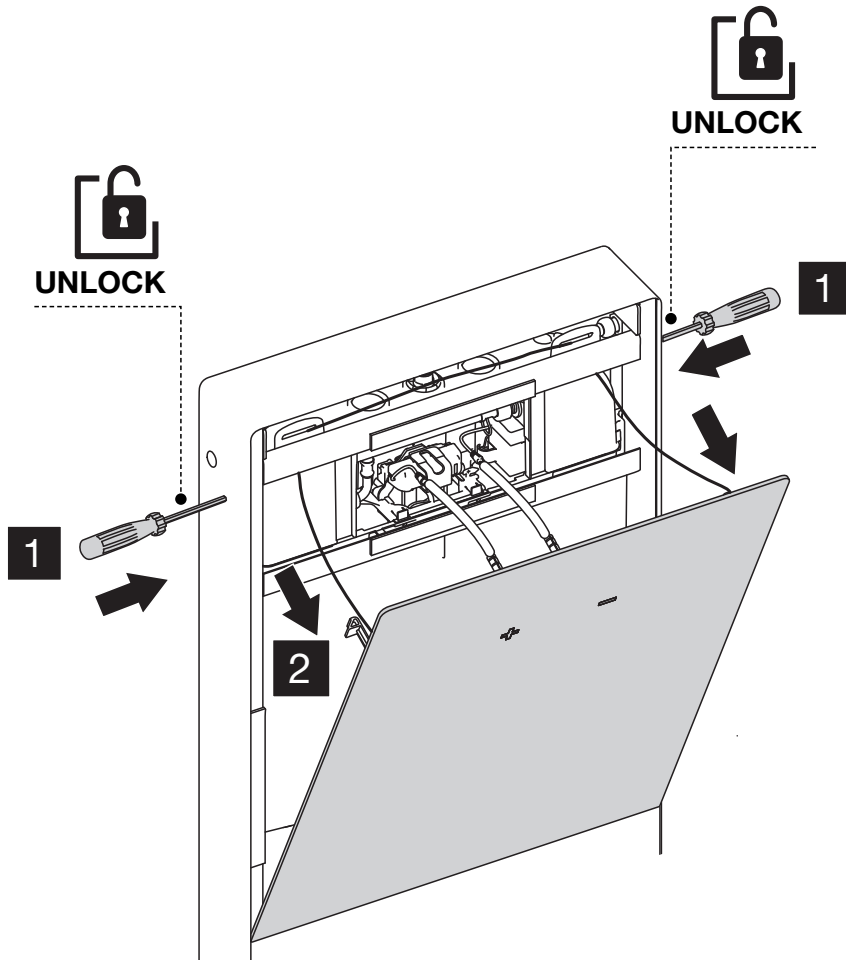

PT **ATENÇÃO !!**
Após instalação da placa de comando, não poderá permanecer num raio de um metro, durante cinco minutos, para que se faça uma correcta calibração do sensor.

EN **WARNING !!**
After the installation do not stay within a one meter radius of the control plate for five minutes to ensure that the sensor calibrates correctly.

IT **ATTENZIONE !!**
Dopo l'installazione della placca, non si può rimanere in un raggio di un metro davanti la placca, per cinque minuti, in modo da fare una calibrazione corretta del sensore.

FR **ATTENTION !!**
Après avoir installé la plaque de commande, reculez approximativement un mètre, pendant 5 minutes, pour que le senseur puisse se calibrer automatiquement, ceci afin d'obtenir un bon fonctionnement.

ES **ATENCIÓN!!**
Después de la instalación del pulsador, no puede permanecer dentro de un rayo de un metro, durante 5 minutos, con el fin de realizar una correcta calibración del sensor.

RU **Внимание !!**
После монтажа клавиши находитесь на расстоянии не менее 1-го метра в течение 5-ти минут для верного калибрования сенсора.

AR **تحذير !!**
بعد تثبيت لوحة التحكم، لا يمكنك البقاء داخل دائرة قطرها متر واحد لمدة خمس دقائق، من أجل ضمان عمل ومعايرة جهاز استشعار الأشعة تحت الحمراء.