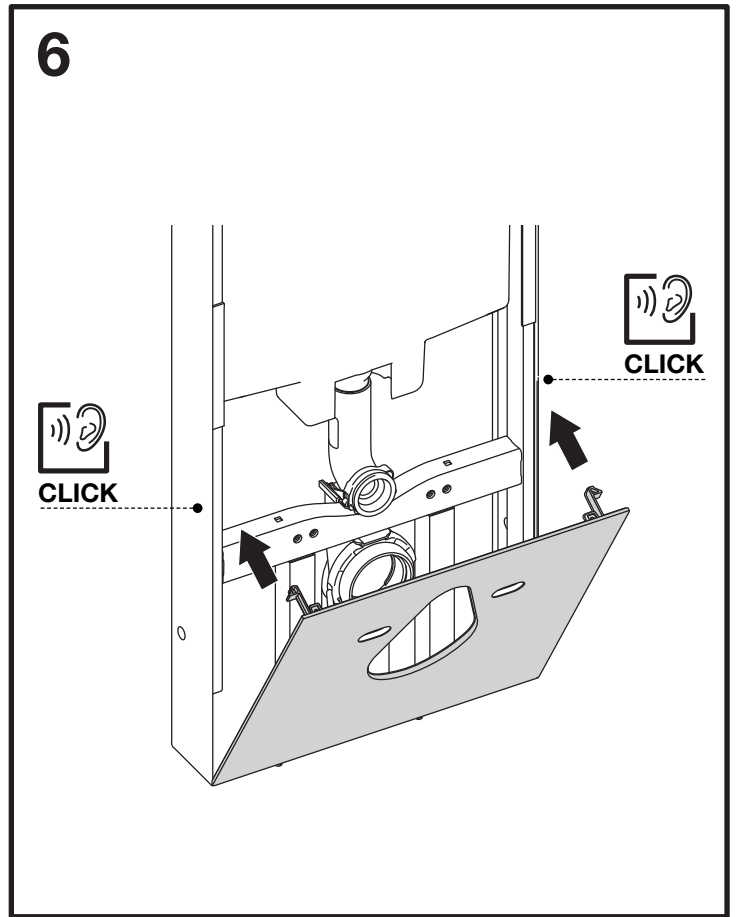

QR-INOX

SANITARY MODULE SUSP NO-TOUCH

2

1 A|B|C

2 A|B

3 A|B

3

4

8

9

10

11

12

13

14

PT **ATENÇÃO !!**
Após instalação da placa de comando, não poderá permanecer num raio de um metro, durante cinco minutos, para que se faça uma correcta calibração do sensor.

EN **WARNING !!**
After the installation do not stay within a one meter radius of the control plate for five minutes to ensure that the sensor calibrates correctly.

IT **ATTENZIONE !!**
Dopo l'installazione della placca, non si può rimanere in un raggio di un metro davanti la placca, per cinque minuti, in modo da fare una calibrazione corretta del sensore.

FR **ATTENTION !!**
Après avoir installé la plaque de commande, reculez approximativement un mètre, pendant 5 minutes, pour que le senseur puisse se calibrer automatiquement, ceci afin d'obtenir un bon fonctionnement.