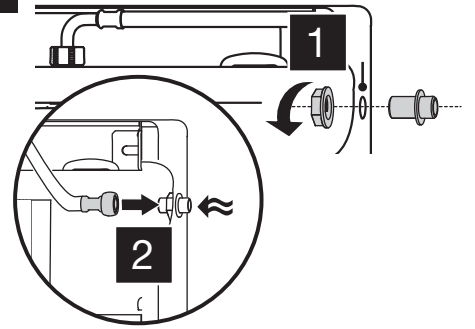

QR-INOX

SANITARY MODULE SUSP NO-TOUCH

2

1 A|B|C

2 A|B

3 A|B

3

4

8

9

10

11

12

13

14

PT **ATENÇÃO !!**
Após instalação da placa de comando, não poderá permanecer num raio de um metro, durante cinco minutos, para que se faça uma correcta calibração do sensor.

EN **WARNING !!**
After the installation do not stay within a one meter radius of the control plate for five minutes to ensure that the sensor calibrates correctly.

IT **ATTENZIONE !!**
Dopo l'installazione della placca, non si può rimanere in un raggio di un metro davanti la placca, per cinque minuti, in modo da fare una calibrazione corretta del sensore.