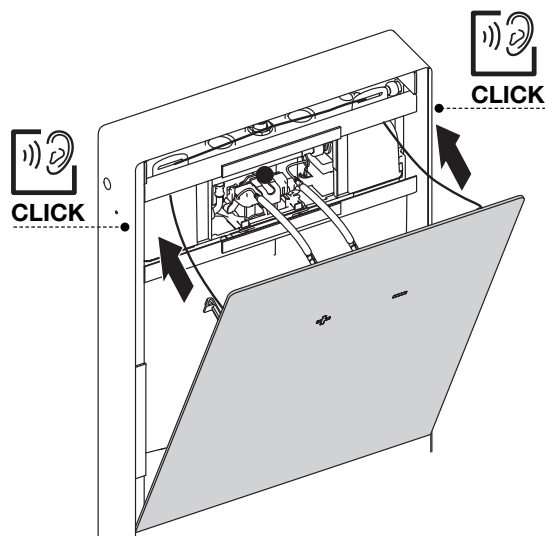

8

9

10

11

12

13

14

PT **ATENÇÃO !!**
Após instalação da placa de comando, não poderá permanecer num raio de um metro, durante cinco minutos, para que se faça uma correcta calibração do sensor.

EN **WARNING !!**
After the installation do not stay within a one meter radius of the control plate for five minutes to ensure that the sensor calibrates correctly.

IT **ATTENZIONE !!**
Dopo l'installazione della placca, non si può rimanere in un raggio di un metro davanti la placca, per cinque minuti, in modo da fare una calibrazione corretta del sensore.

FR **ATTENTION !!**
Après avoir installé la plaque de commande, reculez approximativement un mètre, pendant 5 minutes, pour que le senseur puisse se calibrer automatiquement, ceci afin d'obtenir un bon fonctionnement.