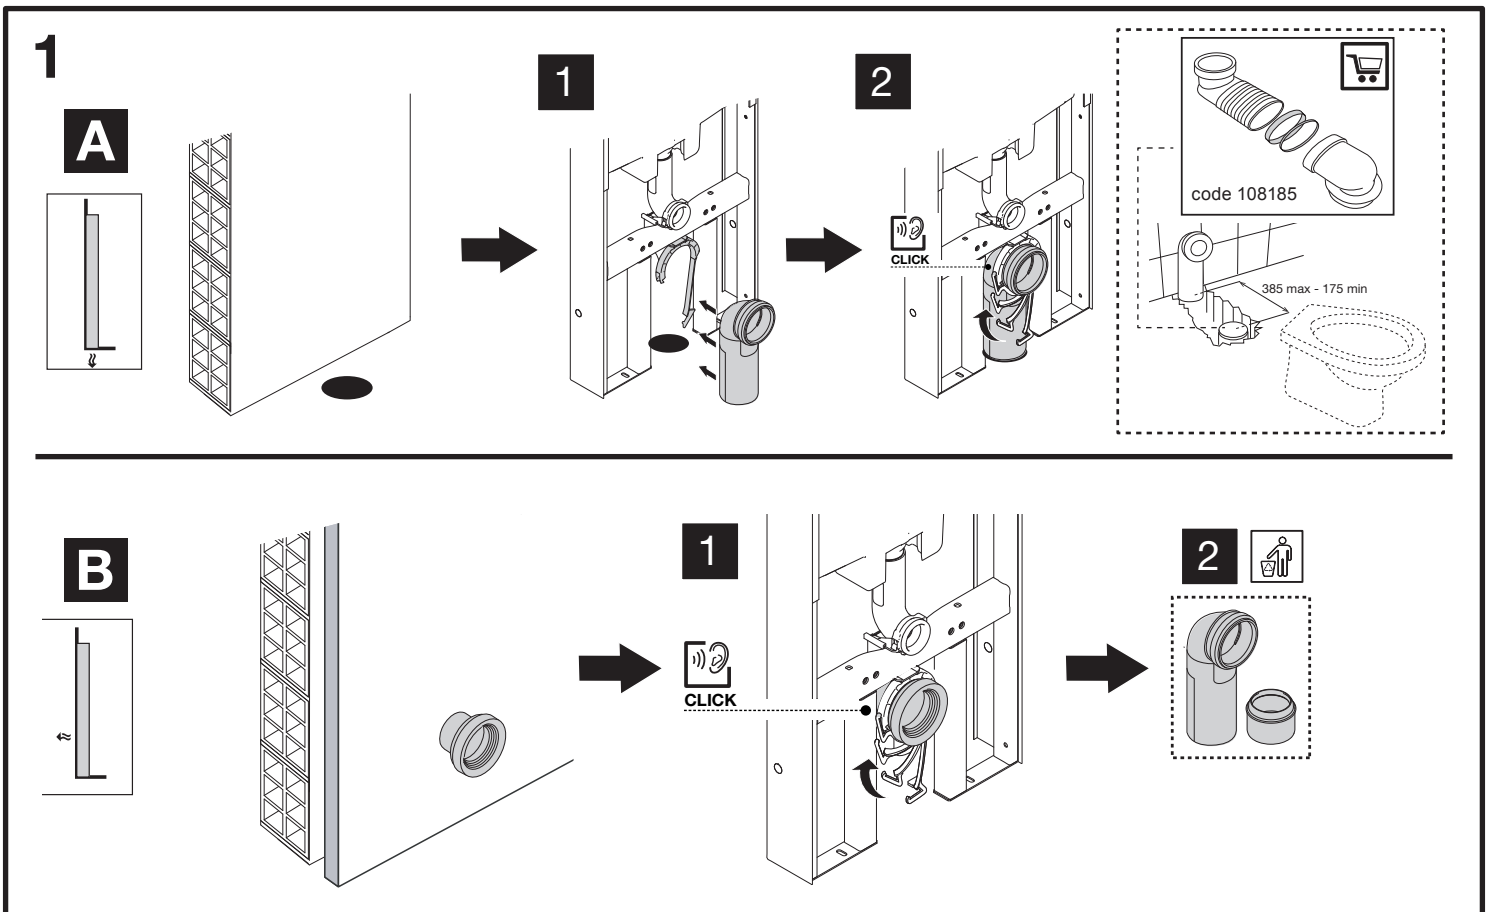

QR-INOX

SANITARY MODULE SUSP NO-TOUCH

2

1 A|B|C

2 A|B

3 A|B

3

4

8

9

10

11

12

13

14

PT **ATENÇÃO !!**
Após instalação da placa de comando, não poderá permanecer num raio de um metro, durante cinco minutos, para que se faça uma correcta calibração do sensor.

EN **WARNING !!**
After the installation do not stay within a one meter radius of the control plate for five minutes to ensure that the sensor calibrates correctly.

IT **ATTENZIONE !!**
Dopo l'installazione della placca, non si può rimanere in un raggio di un metro davanti la placca, per cinque minuti, in modo da fare una calibrazione corretta del sensore.

FR **ATTENTION !!**
Après avoir installé la plaque de commande, reculez approximativement un mètre, pendant 5 minutes, pour que le senseur puisse se calibrer automatiquement, ceci afin d'obtenir un bon fonctionnement.