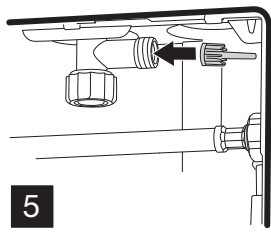

QR-INOX

SANITARY MODULE SUSP NO-TOUCH

2

1 A|B|C

2 A|B

3 A|B

3

4

8

9

10

11

12

13

14

PT **ATENÇÃO !!**
Após instalação da placa de comando, não poderá permanecer num raio de um metro, durante cinco minutos, para que se faça uma correcta calibração do sensor.