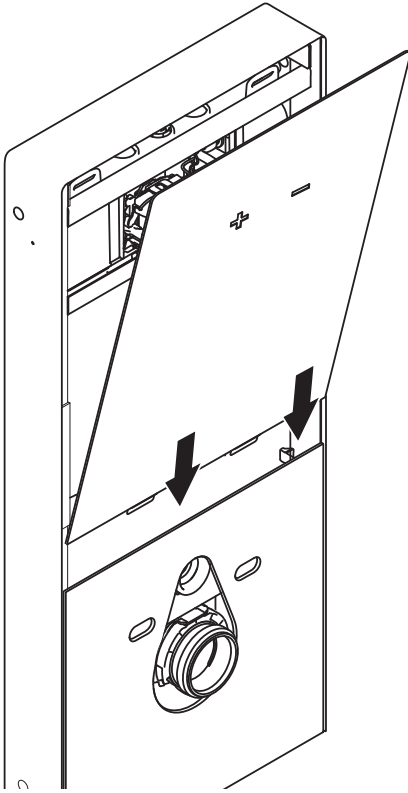

QR-INOX

SANITARY MODULE SUSP NO-TOUCH

2

1 A|B|C

2 A|B

3 A|B

3

4

8

9

10

11

12

13

14

PT **ATENÇÃO !!**
Após instalação da placa de comando, não poderá permanecer num raio de um metro, durante cinco minutos, para que se faça uma correcta calibração do sensor.

EN **WARNING !!**
After the installation do not stay within a one meter radius of the control plate for five minutes to ensure that the sensor calibrates correctly.

IT **ATTENZIONE !!**
Dopo l'installazione della placca, non si può rimanere in un raggio di un metro davanti la placca, per cinque minuti, in modo da fare una calibrazione corretta del sensore.