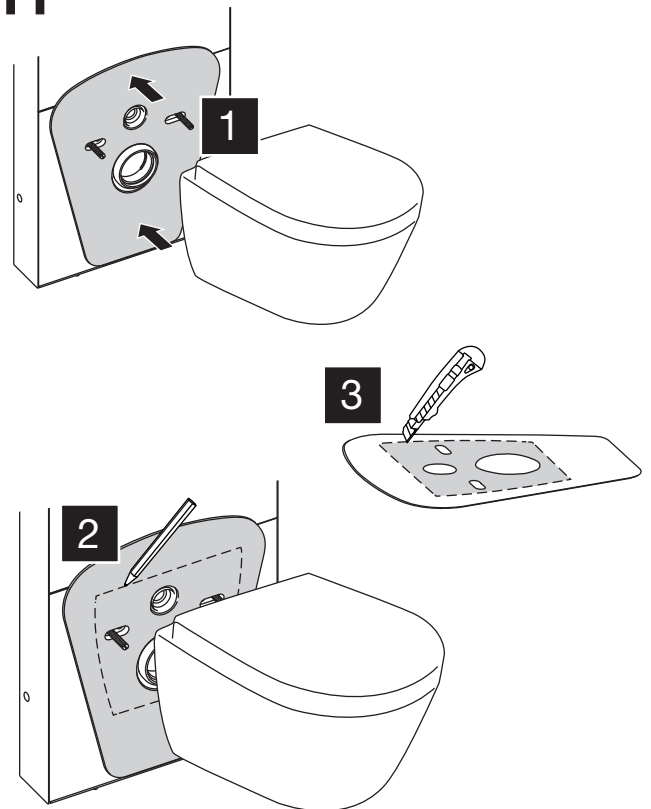

QR-INOX

SANITARY MODULE SUSP NO-TOUCH

2

1 A|B|C

2 A|B

3 A|B

3

4

8

9

10

11

12

13

14

PT **ATENÇÃO !!**
Após instalação da placa de comando, não poderá permanecer num raio de um metro, durante cinco minutos, para que se faça uma correcta calibração do sensor.

EN **WARNING !!**
After the installation do not stay within a one meter radius of the control plate for five minutes to ensure that the sensor calibrates correctly.

IT **ATTENZIONE !!**
Dopo l'installazione della placca, non si può rimanere in un raggio di un metro davanti la placca, per cinque minuti, in modo da fare una calibrazione corretta del sensore.

FR **ATTENTION !!**
Après avoir installé la plaque de commande, reculez approximativement un mètre, pendant 5 minutes, pour que le senseur puisse se calibrer automatiquement, ceci afin d'obtenir un bon fonctionnement.