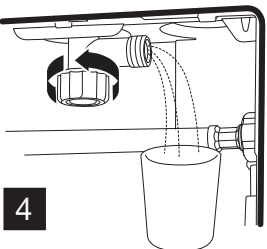

QR-INOX

SANITARY MODULE SUSP NO-TOUCH

2

1 A|B|C

2 A|B

3 A|B

3

4

8

9

10

11

12

13

14

PT **ATENÇÃO !!**
Após instalação da placa de comando, não poderá permanecer num raio de um metro, durante cinco minutos, para que se faça uma correcta calibração do sensor.

EN **WARNING !!**
After the installation do not stay within a one meter radius of the control plate for five minutes to ensure that the sensor calibrates correctly.

IT **ATTENZIONE !!**
Dopo l'installazione della placca, non si può rimanere in un raggio di un metro davanti la placca, per cinque minuti, in modo da fare una calibrazione corretta del sensore.