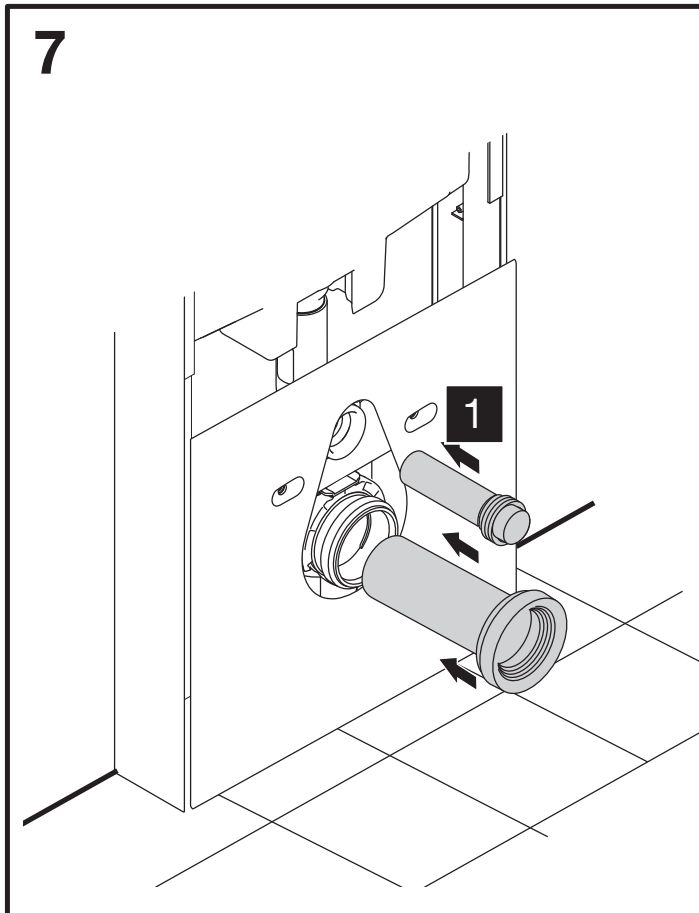

QR-INOX

SANITARY MODULE SUSP NO-TOUCH

2

1 A|B|C

2 A|B

3 A|B

3

4

8

9

10

11

12

13

14

PT **ATENÇÃO !!**
Após instalação da placa de comando, não poderá permanecer num raio de um metro, durante cinco minutos, para que se faça uma correcta calibração do sensor.

EN **WARNING !!**
After the installation do not stay within a one meter radius of the control plate for five minutes to ensure that the sensor calibrates correctly.

IT **ATTENZIONE !!**
Dopo l'installazione della placca, non si può rimanere in un raggio di un metro davanti la placca, per cinque minuti, in modo da fare una calibrazione corretta del sensore.