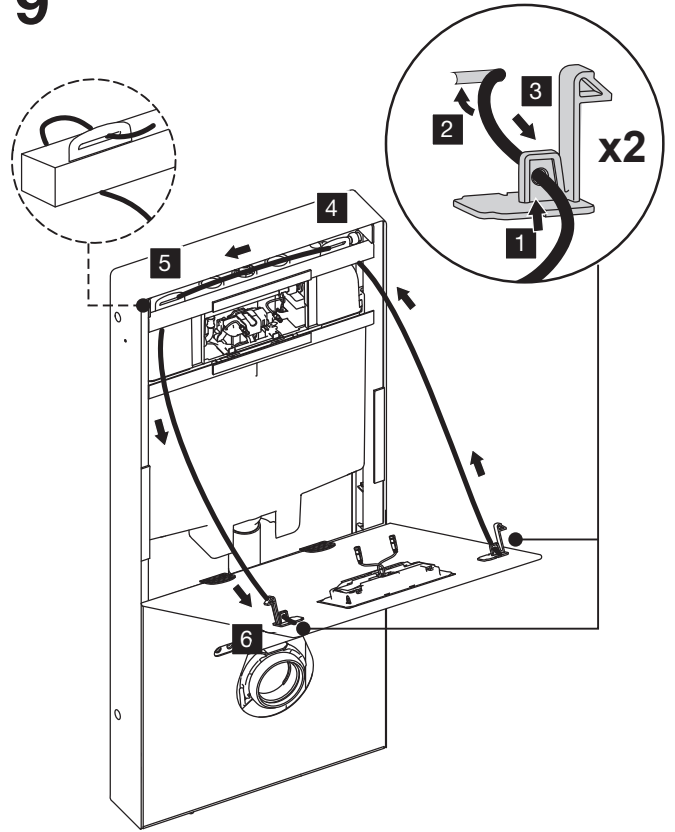

QR-INOX

SANITARY MODULE SUSP NO-TOUCH

2

1 A|B|C

2 A|B

3 A|B

3

4

8

9

10

11

12

13

14

PT **ATENÇÃO !!**
Após instalação da placa de comando, não poderá permanecer num raio de um metro, durante cinco minutos, para que se faça uma correcta calibração do sensor.

EN **WARNING !!**
After the installation do not stay within a one meter radius of the control plate for five minutes to ensure that the sensor calibrates correctly.

IT **ATTENZIONE !!**
Dopo l'installazione della placca, non si può rimanere in un raggio di un metro davanti la placca, per cinque minuti, in modo da fare una calibrazione corretta del sensore.

FR **ATTENTION !!**
Après avoir installé la plaque de commande, reculez approximativement un mètre, pendant 5 minutes, pour que le senseur puisse se calibrer automatiquement, ceci afin d'obtenir un bon fonctionnement.