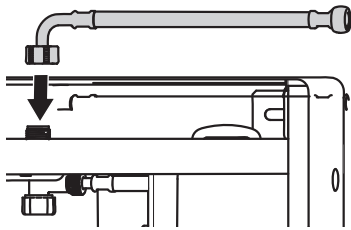

QR-INOX

SANITARY MODULE SUSP NO-TOUCH

2

1 A|B|C

2 A|B

3 A|B

3

4

8

9

10

11

12

13

14

PT **ATENÇÃO !!**
Após instalação da placa de comando, não poderá permanecer num raio de um metro, durante cinco minutos, para que se faça uma correcta calibração do sensor.

EN **WARNING !!**
After the installation do not stay within a one meter radius of the control plate for five minutes to ensure that the sensor calibrates correctly.

IT **ATTENZIONE !!**
Dopo l'installazione della placca, non si può rimanere in un raggio di un metro davanti la placca, per cinque minuti, in modo da fare una calibrazione corretta del sensore.