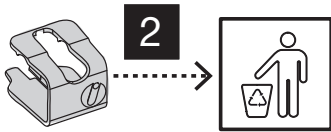

8

9

10

11

12

13

14

PT **ATENÇÃO !!**
Após instalação da placa de comando, não poderá permanecer num raio de um metro, durante cinco minutos, para que se faça uma correcta calibração do sensor.

EN **WARNING !!**
After the installation do not stay within a one meter radius of the control plate for five minutes to ensure that the sensor calibrates correctly.

IT **ATTENZIONE !!**
Dopo l'installazione della placca, non si può rimanere in un raggio di un metro davanti la placca, per cinque minuti, in modo da fare una calibrazione corretta del sensore.