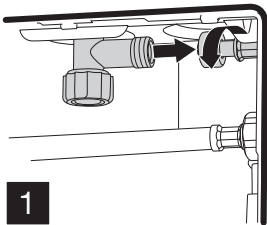

QR-INOX

SANITARY MODULE SUSP NO-TOUCH

2

1 A|B|C

2 A|B

3 A|B

3

4

8

9

10

11

12

13

14

PT **ATENÇÃO !!**
Após instalação da placa de comando, não poderá permanecer num raio de um metro, durante cinco minutos, para que se faça uma correcta calibração do sensor.

EN **WARNING !!**
After the installation do not stay within a one meter radius of the control plate for five minutes to ensure that the sensor calibrates correctly.

IT **ATTENZIONE !!**
Dopo l'installazione della placca, non si può rimanere in un raggio di un metro davanti la placca, per cinque minuti, in modo da fare una calibrazione corretta del sensore.