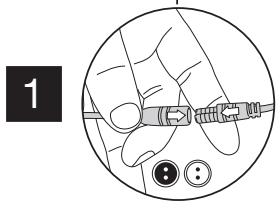

8

9

10

11

12

13

14

PT **ATENÇÃO !!**
Após instalação da placa de comando, não poderá permanecer num raio de um metro, durante cinco minutos, para que se faça uma correcta calibração do sensor.

EN **WARNING !!**
After the installation do not stay within a one meter radius of the control plate for five minutes to ensure that the sensor calibrates correctly.

IT **ATTENZIONE !!**
Dopo l'installazione della placca, non si può rimanere in un raggio di un metro davanti la placca, per cinque minuti, in modo da fare una calibrazione corretta del sensore.