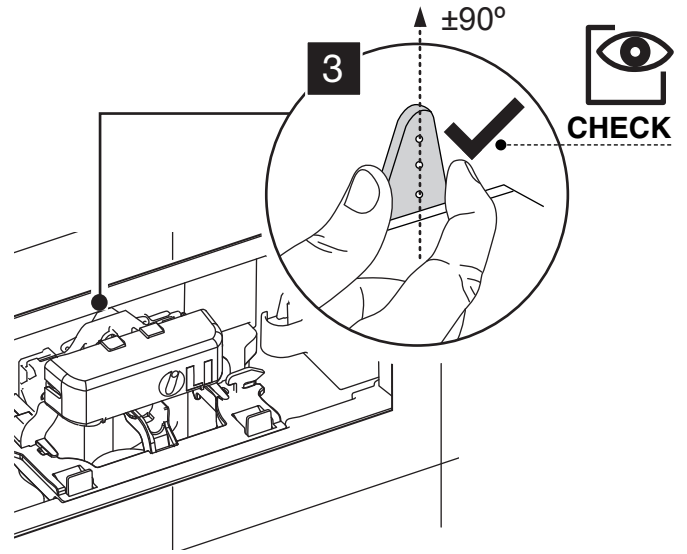

8

9

10

11

12

13

14

PT **ATENÇÃO !!**
Após instalação da placa de comando, não poderá permanecer num raio de um metro, durante cinco minutos, para que se faça uma correcta calibração do sensor.

EN **WARNING !!**
After the installation do not stay within a one meter radius of the control plate for five minutes to ensure that the sensor calibrates correctly.

IT **ATTENZIONE !!**
Dopo l'installazione della placca, non si può rimanere in un raggio di un metro davanti la placca, per cinque minuti, in modo da fare una calibrazione corretta del sensore.

FR **ATTENTION !!**
Après avoir installé la plaque de commande, reculez approximativement un mètre, pendant 5 minutes, pour que le senseur puisse se calibrer automatiquement, ceci afin d'obtenir un bon fonctionnement.