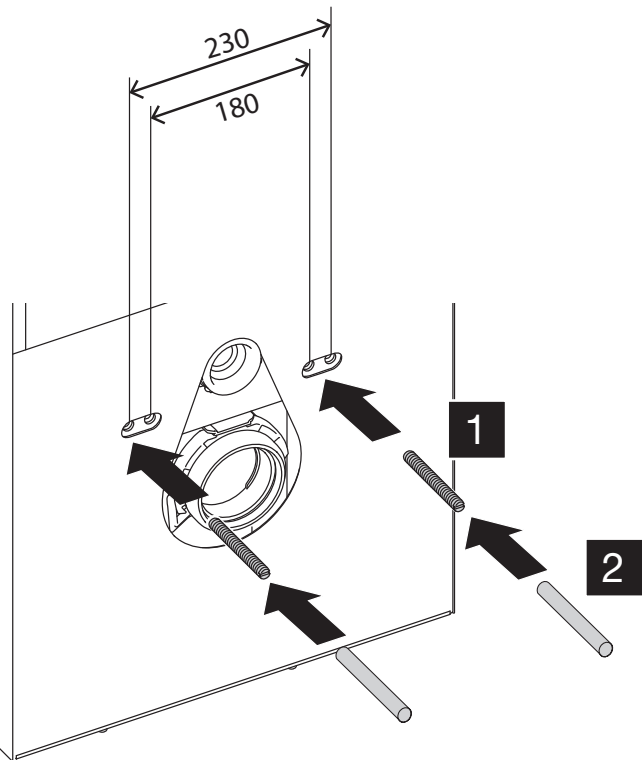

QR-INOX

SANITARY MODULE SUSP NO-TOUCH

2

1 A|B|C

2 A|B

3 A|B

3

4

8

9

10

11

12

13

14

PT **ATENÇÃO !!**
Após instalação da placa de comando, não poderá permanecer num raio de um metro, durante cinco minutos, para que se faça uma correcta calibração do sensor.

EN **WARNING !!**
After the installation do not stay within a one meter radius of the control plate for five minutes to ensure that the sensor calibrates correctly.

IT **ATTENZIONE !!**
Dopo l'installazione della placca, non si può rimanere in un raggio di un metro davanti la placca, per cinque minuti, in modo da fare una calibrazione corretta del sensore.

FR **ATTENTION !!**
Après avoir installé la plaque de commande, reculez approximativement un mètre, pendant 5 minutes, pour que le senseur puisse se calibrer automatiquement, ceci afin d'obtenir un bon fonctionnement.