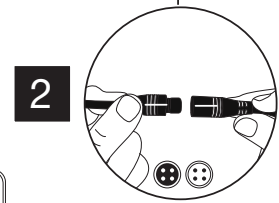

8

9

10

11

12

13

14

PT **ATENÇÃO !!**
Após instalação da placa de comando, não poderá permanecer num raio de um metro, durante cinco minutos, para que se faça uma correcta calibração do sensor.

EN **WARNING !!**
After the installation do not stay within a one meter radius of the control plate for five minutes to ensure that the sensor calibrates correctly.

IT **ATTENZIONE !!**
Dopo l'installazione della placca, non si può rimanere in un raggio di un metro davanti la placca, per cinque minuti, in modo da fare una calibrazione corretta del sensore.