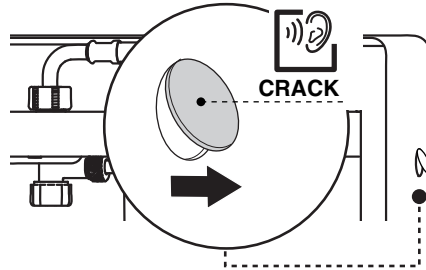

QR-INOX

SANITARY MODULE SUSP NO-TOUCH

2

1 A|B|C

2 A|B

3 A|B

3

4

8

9

10

11

12

13

14

PT **ATENÇÃO !!**
Após instalação da placa de comando, não poderá permanecer num raio de um metro, durante cinco minutos, para que se faça uma correcta calibração do sensor.

EN **WARNING !!**
After the installation do not stay within a one meter radius of the control plate for five minutes to ensure that the sensor calibrates correctly.

IT **ATTENZIONE !!**
Dopo l'installazione della placca, non si può rimanere in un raggio di un metro davanti la placca, per cinque minuti, in modo da fare una calibrazione corretta del sensore.

FR **ATTENTION !!**
Après avoir installé la plaque de commande, reculez approximativement un mètre, pendant 5 minutes, pour que le senseur puisse se calibrer automatiquement, ceci afin d'obtenir un bon fonctionnement.