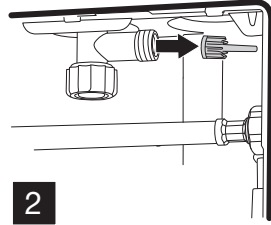

QR-INOX

SANITARY MODULE SUSP NO-TOUCH

2

1 A|B|C

2 A|B

3 A|B

3

4

8

9

10

11

12

13

14

PT **ATENÇÃO !!**
Após instalação da placa de comando, não poderá permanecer num raio de um metro, durante cinco minutos, para que se faça uma correcta calibração do sensor.

EN **WARNING !!**
After the installation do not stay within a one meter radius of the control plate for five minutes to ensure that the sensor calibrates correctly.

IT **ATTENZIONE !!**
Dopo l'installazione della placca, non si può rimanere in un raggio di un metro davanti la placca, per cinque minuti, in modo da fare una calibrazione corretta del sensore.