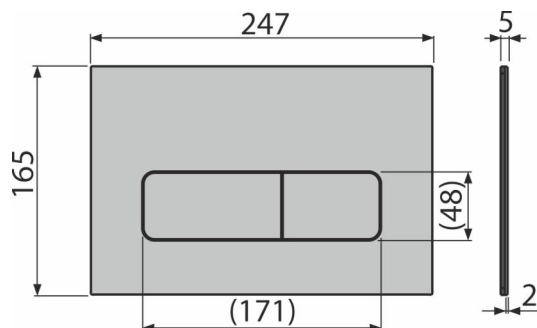

MOON

Кнопка управления для скрытых систем инсталляции, alupox-мат

Область применения

Для скрытых систем инсталляции и бачков для замуровывания в стену

Характеристика

- Детальная обработка лазерной технологией
- Двойной смыв, механический принцип действия
- Совместимость со всеми скрытыми системами инсталляции Alca
- Материал: анодированный алюминий, нержавеющая сталь
- Механизм полностью интегрирован в стену
- Устойчива к ультрафиолетовым лучам и другим внешним факторам
- Поверхностная обработка: alupox-мат, Anti-fingerprint с обработкой против отпечатков пальцев
- Кнопка минимально выступает над облицовкой
- Подходит для уборки стандартными моющими средствами, используемыми в бытовых условиях для очистки смесителей и других принадлежностей

Содержание комплекта

- Набор переходников для управления выпускным механизмом
- Кнопка
- Монтажная рама для установки кнопки
- Резьбовое крепление монтажной рамы кнопки 2 шт.

Код заказа, Логистическая информация

Код	EAN	Вес (шт | упаковка | паллета)	Размеры (шт | упаковка)	Количество (упаковка | паллета)
MOON	8595580577476	Alupox-мат 0,7562 | 7,5620 | 231,7360 кг	255×85×175 | 255×85×175 мм	10 | 280 шт

Гарантии   Таможенный код
2/2 лет *   73269098

Технические параметры

- Действующая сила < 20 N