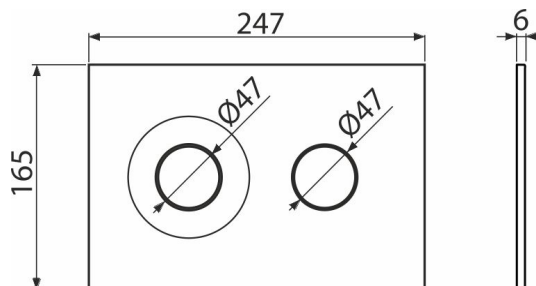

M1976

Кнопка управления для скрытых систем инсталляции, белый-мат

Область применения

Для скрытых систем инсталляции и бачков для замуровывания в стену

Характеристика

- Двойной смыв, механический принцип действия
- Совместимость со всеми скрытыми системами инсталляции Alca
- Материал: пластик
- Поверхностная отделка: белая-мат
- Кнопка минимально выступает над плиткой благодаря толщине всего 5,5 мм

Содержание комплекта

- Шаблон для установки кнопок управления
- Винт промывочного механизма 2 шт.
- Кнопка
- Монтажная рама для установки кнопки
- Резьбовое крепление монтажной рамы кнопки 2 шт.

Код заказа, Логистическая информация

Код	EAN	Белый-мат	Вес (шт | упаковка | паллета)	Размеры (шт | упаковка)	Количество (упаковка | паллета)
M1976	8595580583293	Белый-мат	0,37 | 9,23 | 278,5 кг	250×170×36 | 595×395×245 MM	25 | 700 шт

Гарантии 2/2 лет *   Таможенный код 39269097

Технические параметры

- Действующая сила N