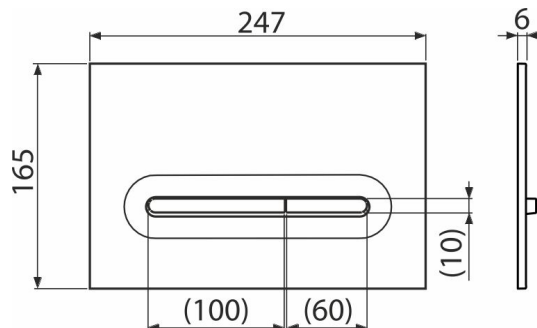

M1876

Кнопка управления для скрытых систем инсталляции, белый-мат

Область применения

Для скрытых систем инсталляции и бачков для замуровывания в стену

Характеристика

- Двойной смык, механический принцип действия
- Совместимость со всеми скрытыми системами инсталляции Alca
- Материал: пластик
- Поверхностная отделка: белая-мат
- Кнопка минимально выступает над плиткой благодаря толщине всего 5,5 мм

Содержание комплекта

- Шаблон для установки кнопок управления
- Винт промывочного механизма 2 шт.
- Кнопка
- Монтажная рама для установки кнопки
- Резьбовое крепление монтажной рамы кнопки 2 шт.

Код заказа, Логистическая информация

Код	EAN	Белый-мат	Вес (шт упаковка паллета)	Размеры (шт упаковка)	Количество (упаковка паллета)
M1876	8595580583231	Белый-мат	0,38 9,52 286,6 кг	250×170×36 595×395×245 MM	25 700 шт

Гарантии 2/2 лет * Таможенный код 39269097