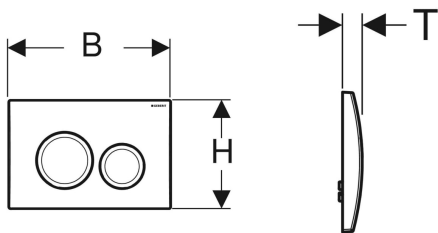

## Смывная клавиша Geberit Delta20 для двойного смыва

Образец

### Цели применения

- Для задействования смыва из смывного бачка скрытого монтажа Delta

### Объем поставки

- Монтажная рамка
- 2 толкателя привода смыва
- Крепеж

Арт. №	Цвет / поверхность	Материал	В	Н	Т	
115.127.11.1	Белый	Пластик	24.6 см	16.4 см	2.3 см	Новый
115.127.21.1	Глянцевый хром	Пластик	24.6 см	16.4 см	2.3 см	Новый
115.127.46.1	Матовый хром	Пластик	24.6 см	16.4 см	2.3 см	Новый