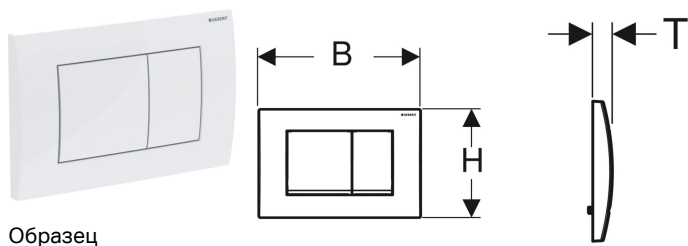

Смывная клавиша Geberit Delta30 для двойного смыва

Образец

Цели применения

- Для задействования смыва из смывного бачка скрытого монтажа Delta

Характеристики

- Фронтальная установка

Технические характеристики

Усилие привода | < 20 Н

Объем поставки

- Монтажная рамка
- 2 толкателя привода смыва
- Крепеж

Арт. №	Цвет / поверхность	Материал	В	Н	Т	
115.137.11.1	Белый	Пластик	24.6 см	16.4 см	2.3 см	Новый
115.137.21.1	Глянцевый хром	Пластик	24.6 см	16.4 см	2.3 см	Новый
115.137.46.1	Матовый хром	Пластик	24.6 см	16.4 см	2.3 см	Новый

Принадлежности

- Удлинительный комплект Geberit для смывных бачков скрытого монтажа Delta и Twinline