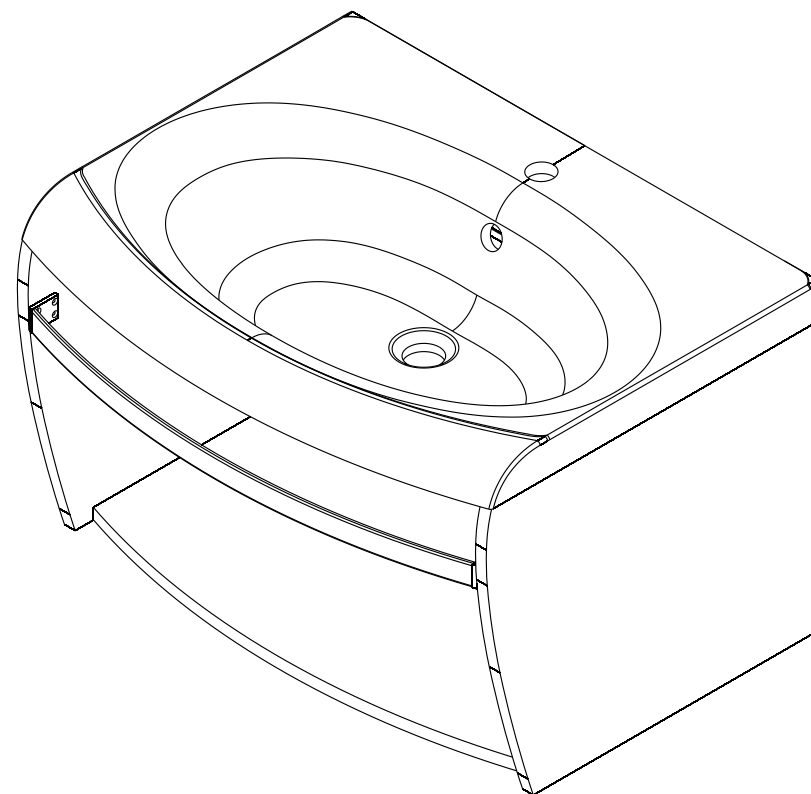

2

CZ/SK let záruky
DE jahre garantie
GB years of guarantee
HU év garancia
PL lata gwarancji
RUS лет гарантии
UA рокив гарантії