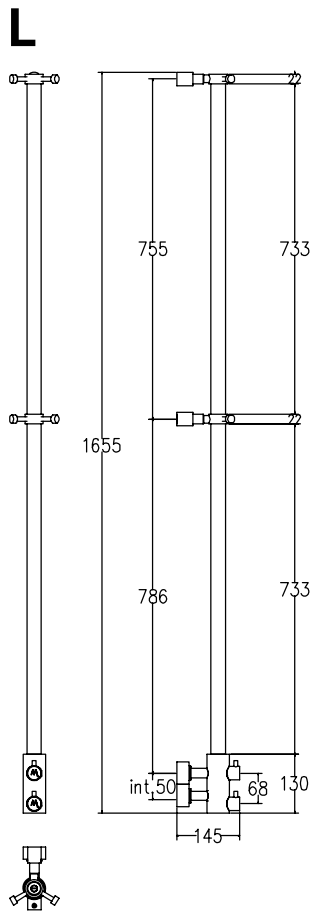

# 416

SC0416FELA02.. (art. 416/L)  
 SC0416FELA01.. (art. 416/S)  
 Già inclusi nell'articolo e disponibili  
 come ricambi (info da pag. 282)  
 Already included in the article and available  
 as spare parts (info from page 282)  
 Уже входит в комплектацию артикула и доступны  
 как запасные детали (информация на стр. 282)

€ **CHROME € 431,00 416/S**  
**CHROME € 567,00 416/L**

Disponibili altre finiture a pag. 14  
 Other finishings available at page 14  
 Остальные отделки на стр. 14

416/L 416/S

	int. (mm)	int. (inch)	$\Delta T50$ [t.g.]	$\Delta T50$ t.g.+ v	$\Delta T50$ v	$\Delta T30$ [t.g.]	$\Delta T30$ t.g.+ v	$\Delta T30$ v	Kg 	Lb 
watt	50	1,96	57	68	74	26	31	33	3,80	8,37
kcal			49	59	64	22	26	29		
btu			194	233	253	87	105	114		
watt	50	1,96	105	126	137	47	57	61	5,60	12,34
kcal			90	108	117	41	49	53		
btu			358	430	465	161	193	209		

<b>Misura del tubo</b>	Ø32 mm
<b>Modulo aggiuntivo</b>	non disponibile
<b>Versione combinata</b>	non disponibile
<b>Versione monotubo</b>	non disponibile
<b>Montaggio a pavimento</b>	non disponibile
<b>Collegamento standard</b>	raccordo 1/2 M con eccentrico
<b>Aromaterapia</b>	non disponibile
<b>Maniglie Swarovski</b>	disponibile

<b>Pipe dimension</b>	Ø32 mm
<b>Additional Module</b>	not available
<b>Combined Version</b>	not available
<b>Single Tube Version</b>	not available
<b>Floor Connection</b>	not available
<b>Standard Connection</b>	union 1/2 M with eccentric
<b>Aromatherapy</b>	not available
<b>Swarovski Handles</b>	available