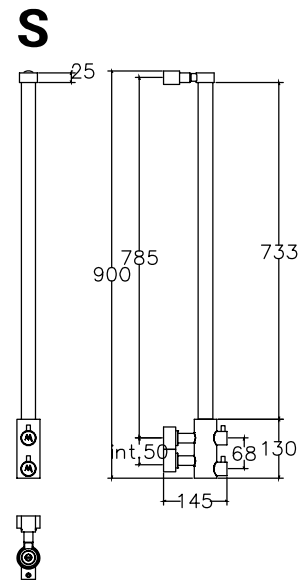

# 416

SC0416FELA02.. (art. 416/L)  
 SC0416FELA01.. (art. 416/S)  
 Già inclusi nell'articolo e disponibili  
 come ricambi (info da pag. 282)  
 Already included in the article and available  
 as spare parts (info from page 282)  
 Уже входит в комплектацию артикула и доступны  
 как запасные детали (информация на стр. 282)

€ **CHROME € 431,00 416/S**  
**CHROME € 567,00 416/L**

Disponibili altre finiture a pag. 14  
 Other finishings available at page 14  
 Остальные отделки на стр. 14

416/L 416/S

	int. (mm)	int. (inch)	$\Delta T50$ [t.g.]	$\Delta T50$ t.g.+ v	$\Delta T50$ v	$\Delta T30$ [t.g.]	$\Delta T30$ t.g.+ v	$\Delta T30$ v	Kg 	Lb 
watt	50	1,96	57	68	74	26	31	33	3,80	8,37
kcal			49	59	64	22	26	29		
btu			194	233	253	87	105	114		
watt	50	1,96	105	126	137	47	57	61	5,60	12,34
kcal			90	108	117	41	49	53		
btu			358	430	465	161	193	209		

<b>Misura del tubo</b>	Ø32 mm
<b>Modulo aggiuntivo</b>	non disponibile
<b>Versione combinata</b>	non disponibile
<b>Versione monotubo</b>	non disponibile
<b>Montaggio a pavimento</b>	non disponibile
<b>Collegamento standard</b>	raccordo 1/2 M con eccentrico
<b>Aromaterapia</b>	non disponibile
<b>Maniglie Swarovski</b>	disponibile

<b>Pipe dimension</b>	Ø32 mm
<b>Additional Module</b>	not available
<b>Combined Version</b>	not available
<b>Single Tube Version</b>	not available
<b>Floor Connection</b>	not available
<b>Standard Connection</b>	union 1/2 M with eccentric
<b>Aromatherapy</b>	not available
<b>Swarovski Handles</b>	available