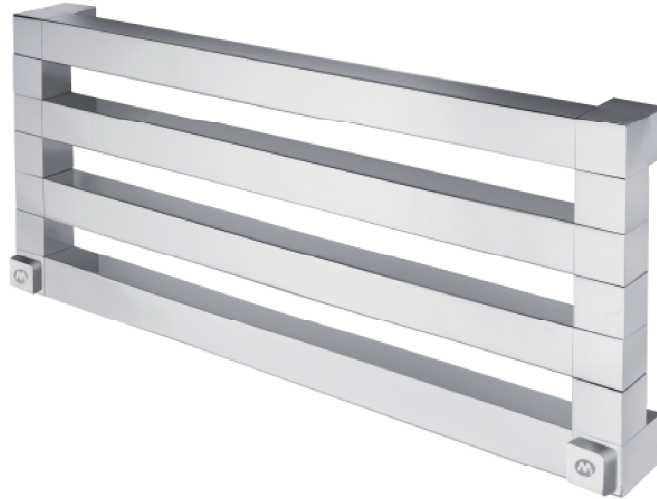

7-481

SC7481FEXX01..
Ricambi disponibili a richiesta
Spare parts available on request
Запасные части под заказ

	int. (mm)	int. (inch)	$\Delta T50$ [t.g.]	$\Delta T50$ t.g.+ v	$\Delta T50$ v	$\Delta T30$ [t.g.]	$\Delta T30$ t.g.+ v	$\Delta T30$ v	Kg	Lb
watt	750	29,52	469	563	610	211	253	274	20,60	45,41
kcal			403	484	524	182	218	236		
btu			1.599	1.919	2.079	720	864	936		

Scaldasalviette fisso componibile.

Fixed modular heated towel rail.

Модульный стационарный полотенцесушитель.

Misura del tubo	50x50mm
Modulo aggiuntivo	100 mm
Versione combinata	-
Versione monotubo	-
Montaggio a pavimento	-
Collegamento standard	Raccordo 1/2 M con eccentrico
Aromaterapia	-
Maniglie Swarovski	-

Pipe dimension	50x50mm
Additional Module	100 mm
Combined Version	-
Single Tube Version	-
Floor Connection	-
Standard Connection	Union 1/2 M with eccentric
Aromatherapy	-
Swarovski Handles	-

Диаметр трубы	50x50mm
Дополнительный модуль	100 mm
Комбинированный версия:	-
Однотрубная версия	-
Нижнее подключение	-
Стандартное соединение	соединение 1/2 M с эксцентриком
Ароматерапия:	-
Ручки swarovski	-