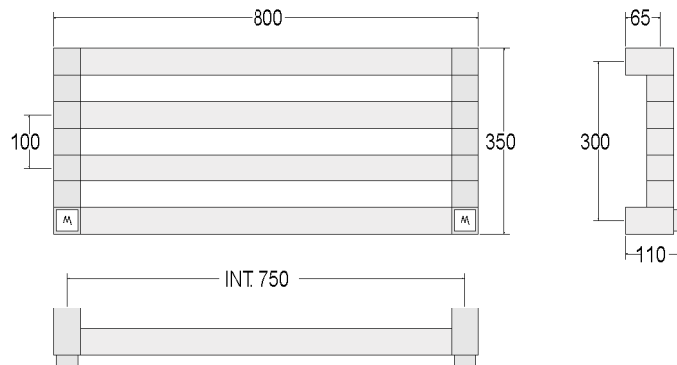

7-481

SC7481FEXX01..
Ricambi disponibili a richiesta
Spare parts available on request
Запасные части под заказ

	int. (mm)	int. (inch)	$\Delta T50$ [t.g.]	$\Delta T50$ t.g.+ v	$\Delta T50$ v	$\Delta T30$ [t.g.]	$\Delta T30$ t.g.+ v	$\Delta T30$ v	Kg	Lb
watt	750	29,52	469	563	610	211	253	274	20,60	45,41
kcal			403	484	524	182	218	236		
btu			1.599	1.919	2.079	720	864	936		

Scaldasalviette fisso componibile.

Fixed modular heated towel rail.

Модульный стационарный полотенцесушитель.

Misura del tubo	50x50mm
Modulo aggiuntivo	100 mm
Versione combinata	-
Versione monotubo	-
Montaggio a pavimento	-
Collegamento standard	Raccordo 1/2 M con eccentrico
Aromaterapia	-
Maniglie Swarovski	-

Pipe dimension	50x50mm
Additional Module	100 mm
Combined Version	-
Single Tube Version	-
Floor Connection	-
Standard Connection	Union 1/2 M with eccentric
Aromatherapy	-
Swarovski Handles	-

Диаметр трубы	50x50mm
Дополнительный модуль	100 mm
Комбинированный версия:	-
Однотрубная версия	-
Нижнее подключение	-
Стандартное соединение	соединение 1/2 M с эксцентриком
Ароматерапия:	-
Ручки swarovski	-