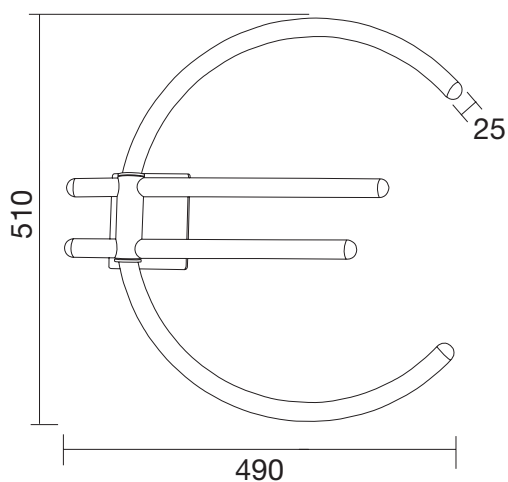

Trattamento galvanico (TG)
Galvanic treatment (TG)
Гальваническое покрытие (TG)

Verniciato (V)
Vernished (V)
Покраска (V)

INT. (mm)	WATT	WATT	WEIGHT
-	45	45	3,4