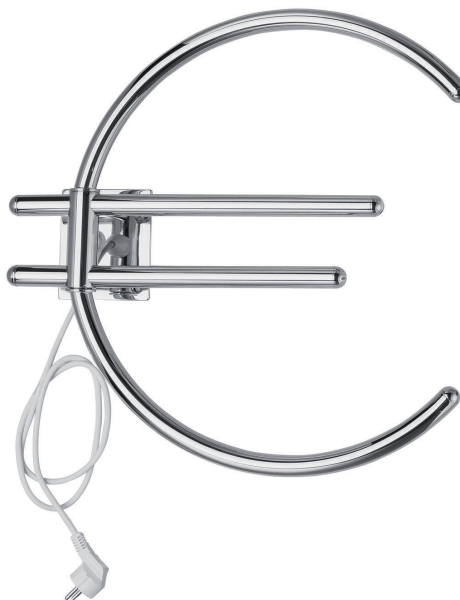

 **611**

**ARCOBALENO**

Scaldasalviette fisso "euro".  
 MISURA DEL TUBO: Ø25mm  
 MODULO AGGIUNTIVO: non disponibile  
 COLLEGAMENTO ELETTRICO: filo con presa schuko  
 RESISTENZA: cavo a secco  
 SCATOLA INTERRUTTORE CON TASTO ON/OFF (BOX): non disponibile  
 AROMATERAPIA: non disponibile

Fixed heated towel rail "euro".  
 PIPE DIMENSION: Ø25mm  
 ADDITIONAL MODULE: not available  
 ELECTRIC CONNECTION: wire and schuko plug  
 ELECTRIC ELEMENT: dry heating wire  
 ON/OFF SWITCH BOX (BOX): not available  
 AROMATHERAPY: not available

Стационарный полотенцесушитель "евро".  
 ДИАМЕТР ТРУБЫ: Ø25мм  
 ДОПОЛНИТЕЛЬНЫЙ МОДУЛЬ: не предусмотрен  
 ЭЛЕКТРИЧЕСКОЕ ПОДКЛЮЧЕНИЕ: кабель с евро розеткой  
 ЭЛЕКТРИЧЕСКИЙ НАГРЕВАТЕЛЬНЫЙ ЭЛЕМЕНТ: сухого типа  
 КОРОБКА ВЫКЛЮЧАТЕЛЯ С КНОПКОЙ ВКЛ/ВЫКЛ. (ВОХ): не предусмотрен  
 АРОМАТЕРАПИЯ: не предусмотрена