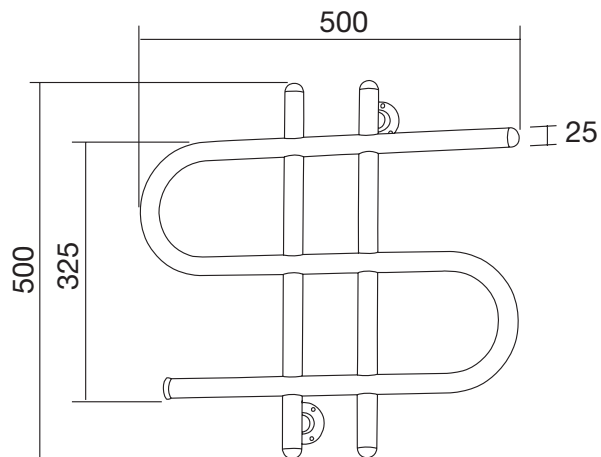

Trattamento galvanico (TG)
Galvanic treatment (TG)
Гальваническое покрытие (TG)

Verniciato (V)
Vernished (V)
Покраска (V)

INT. (mm)	WATT	WATT	WEIGHT
-	45	45	3