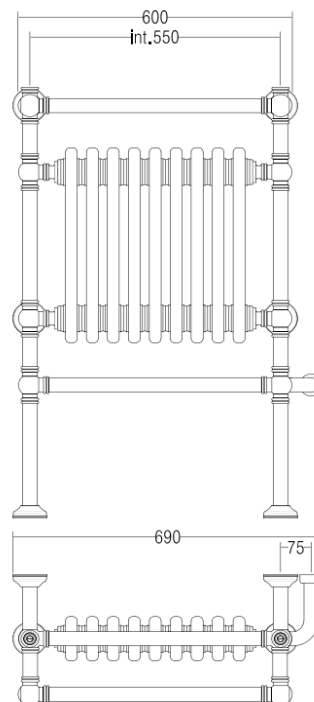

9-502

ARMONIA

Scaldasalviette fisso componibile, con radiatore interno (in ferro), CON ROSONI IN BARRA DI OTTONE.

MISURA DEL TUBO: Ø32mm
 MODULO AGGIUNTIVO: 250mm/150mm
 COLLEGAMENTO ELETTRICO: scatola interruttore con tasto on/off (BOX)
 RESISTENZA: cartuccia riscaldante
 FILO CON PRESA SCHUKO: disponibile
 AROMATERAPIA: disponibile

Fixed modular heated towel rail with internal iron radiator, WITH BRASS BAR WASHERS
 PIPE DIMENSION: Ø25mm / Ø32mm
 ADDITIONAL MODULE: 250mm/150mm
 ELECTRIC CONNECTION: on/off switch box (BOX)
 ELECTRIC ELEMENT: cartridge heater
 WIRE AND SCHUKO PLUG: available
 AROMATHERAPY: available

Модульный стационарный полотенцесушитель из латуни (с внутренним железным радиатором) С НАКЛАДКАМИ ИЗ ЦЕЛЬНОЙ ЛАТУНИ.
 ДИАМЕТР ТРУБЫ: Ø32мм
 ДОПОЛНИТЕЛЬНЫЙ МОДУЛЬ: 250мм/150мм
 ЭЛЕКТРИЧЕСКОЕ ПОДКЛЮЧЕНИЕ: коробка выключателя с кнопкой вкл./выкл. (BOX)
 ЭЛЕКТРИЧЕСКИЙ НАГРЕВАТЕЛЬНЫЙ ЭЛЕМЕНТ: патронный нагреватель
 КАБЕЛЬ С ЕВРО РОЗЕТКОЙ: в наличии
 АРОМАТЕРАПИЯ: в наличии

| INT. (mm) | WATT | WATT | WEIGHT |
|-----------|------|------|--------|
| 550 | 300 | 300 | 32,1 |