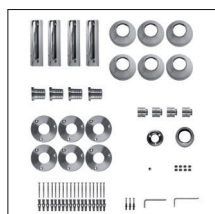

Ricambi disponibili a richiesta
Spare parts available on request
Запасные части под заказ