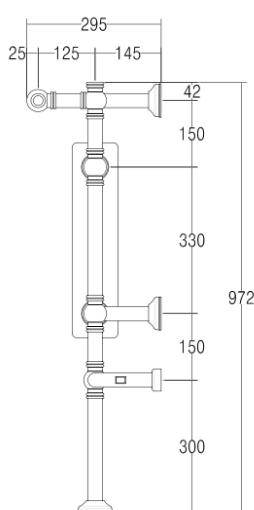

9-502

ARMONIA

Scaldasalviette fisso componibile, con radiatore interno (in ferro), CON ROSONI IN BARRA DI OTTONE.

MISURA DEL TUBO: Ø32mm
 MODULO AGGIUNTIVO: 250mm/150mm
 COLLEGAMENTO ELETTRICO: scatola interruttore con tasto on/off (BOX)
 RESISTENZA: cartuccia riscaldante
 FILO CON PRESA SCHUKO: disponibile
 AROMATERAPIA: disponibile

Fixed modular heated towel rail with internal iron radiator, WITH BRASS BAR WASHERS
 PIPE DIMENSION: Ø25mm / Ø32mm
 ADDITIONAL MODULE: 250mm/150mm
 ELECTRIC CONNECTION: on/off switch box (BOX)
 ELECTRIC ELEMENT: cartridge heater
 WIRE AND SCHUKO PLUG: available
 AROMATHERAPY: available

Модульный стационарный полотенцесушитель из латуни (с внутренним железным радиатором) С НАКЛАДКАМИ ИЗ ЦЕЛЬНОЙ ЛАТУНИ.
 ДИАМЕТР ТРУБЫ: Ø32мм
 ДОПОЛНИТЕЛЬНЫЙ МОДУЛЬ: 250мм/150мм
 ЭЛЕКТРИЧЕСКОЕ ПОДКЛЮЧЕНИЕ: коробка выключателя с кнопкой вкл./выкл. (BOX)
 ЭЛЕКТРИЧЕСКИЙ НАГРЕВАТЕЛЬНЫЙ ЭЛЕМЕНТ: патронный нагреватель
 КАБЕЛЬ С ЕВРО РОЗЕТКОЙ: в наличии
 АРОМАТЕРАПИЯ: в наличии

| INT. (mm) | WATT | WATT | WEIGHT |
|-----------|------|------|--------|
| 550 | 300 | 300 | 32,1 |