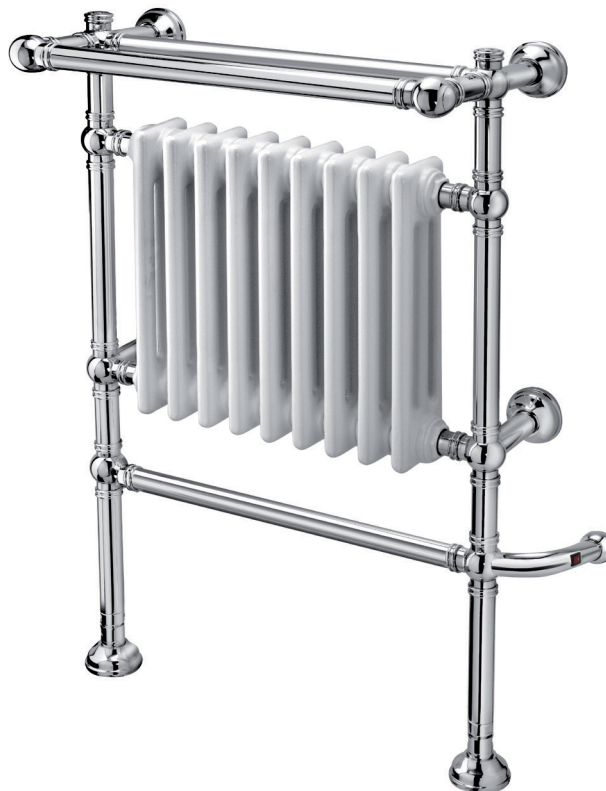

9-502

ARMONIA

Scaldasalviette fisso componibile, con radiatore interno (in ferro), CON ROSONI IN BARRA DI OTTONE.

MISURA DEL TUBO: Ø32mm
 MODULO AGGIUNTIVO: 250mm/150mm
 COLLEGAMENTO ELETTRICO: scatola interruttore con tasto on/off (BOX)
 RESISTENZA: cartuccia riscaldante
 FILO CON PRESA SCHUKO: disponibile
 AROMATERAPIA: disponibile

Fixed modular heated towel rail with internal iron radiator, WITH BRASS BAR WASHERS
 PIPE DIMENSION: Ø25mm / Ø32mm
 ADDITIONAL MODULE: 250mm/150mm
 ELECTRIC CONNECTION: on/off switch box (BOX)
 ELECTRIC ELEMENT: cartridge heater
 WIRE AND SCHUKO PLUG: available
 AROMATHERAPY: available

Модульный стационарный полотенцесушитель из латуни (с внутренним железным радиатором) С НАКЛАДКАМИ ИЗ ЦЕЛЬНОЙ ЛАТУНИ.
 ДИАМЕТР ТРУБЫ: Ø32мм
 ДОПОЛНИТЕЛЬНЫЙ МОДУЛЬ: 250мм/150мм
 ЭЛЕКТРИЧЕСКОЕ ПОДКЛЮЧЕНИЕ: коробка выключателя с кнопкой вкл./выкл. (BOX)
 ЭЛЕКТРИЧЕСКИЙ НАГРЕВАТЕЛЬНЫЙ ЭЛЕМЕНТ: патронный нагреватель
 КАБЕЛЬ С ЕВРО РОЗЕТКОЙ: в наличии
 АРОМАТЕРАПИЯ: в наличии