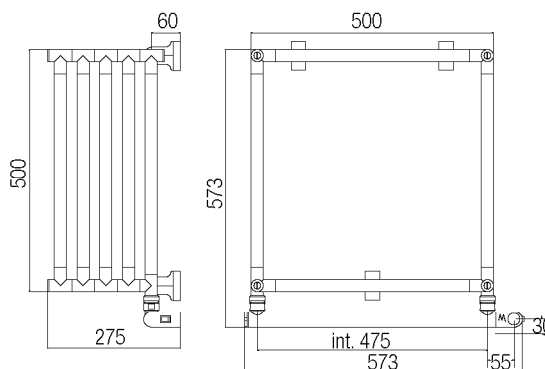

Estro

590

SC0590BXXX01..
Ricambi disponibili a richiesta
Spare parts available on request
Запасные части под заказ

Int.		TG			TG+V			V				
mm	inch	Watt	Kcal/h	Btu	Watt	Kcal/h	Btu	Watt	Kcal/h	Btu	Kg	Lb
475	18,70	300	258	1023	300	258	1023	300	258	1023	24	52,91

Scaldasalviette fisso componibile.

Fixed modular heated towel rail.

Модульный стационарный полотенцесушитель.

Misura del tubo	Ø25 mm
Modulo aggiuntivo	47mm
Collegamento elettrico	Scatola interruttore con tasto on/off
Resistenza	Cartuccia riscaldante
Filo con presa Schuko	Disponibile con foro passacavo
Aromaterapia	-

Pipe dimension	Ø25 mm
Additional Module	47mm
Electric connection	On/off switch box
Electric element	Cartridge heater
Wire and Schuko Plug	Available with cable bushing
Aromatherapy	-

Диаметр трубы	Ø25 mm
Дополнительный модуль	47mm
Электрическое подключение	коробка выключателя с кнопкой вкл./выкл.
Электрический нагревательный элемент	патронный нагреватель
Кабель с евро розеткой	в наличии с кабельным вводом
Ароматерапия	-