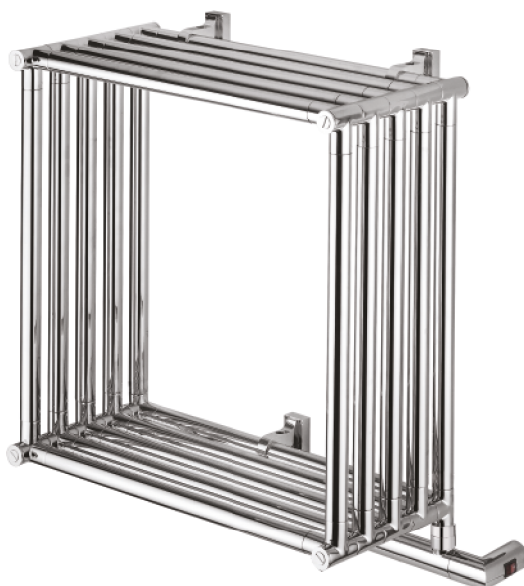

Estro

590

SC0590BXXX01..
Ricambi disponibili a richiesta
Spare parts available on request
Запасные части под заказ

Int.		TG			TG+V			V				
mm	inch	Watt	Kcal/h	Btu	Watt	Kcal/h	Btu	Watt	Kcal/h	Btu	Kg	Lb
475	18,70	300	258	1023	300	258	1023	300	258	1023	24	52,91

Scaldasalviette fisso componibile.

Fixed modular heated towel rail.

Модульный стационарный полотенцесушитель.

Misura del tubo	Ø25 mm
Modulo aggiuntivo	47mm
Collegamento elettrico	Scatola interruttore con tasto on/off
Resistenza	Cartuccia riscaldante
Filo con presa Schuko	Disponibile con foro passacavo
Aromaterapia	-

Pipe dimension	Ø25 mm
Additional Module	47mm
Electric connection	On/off switch box
Electric element	Cartridge heater
Wire and Schuko Plug	Available with cable bushing
Aromatherapy	-

Диаметр трубы	Ø25 mm
Дополнительный модуль	47mm
Электрическое подключение	коробка выключателя с кнопкой вкл./выкл.
Электрический нагревательный элемент	патронный нагреватель
Кабель с евро розеткой	в наличии с кабельным вводом
Ароматерапия	-