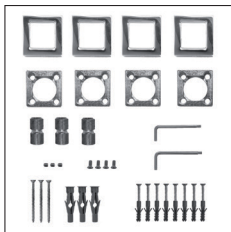

Ricambi disponibili a richiesta
Spare parts available on request
Запасные части под заказ

SC0811BXXX01..