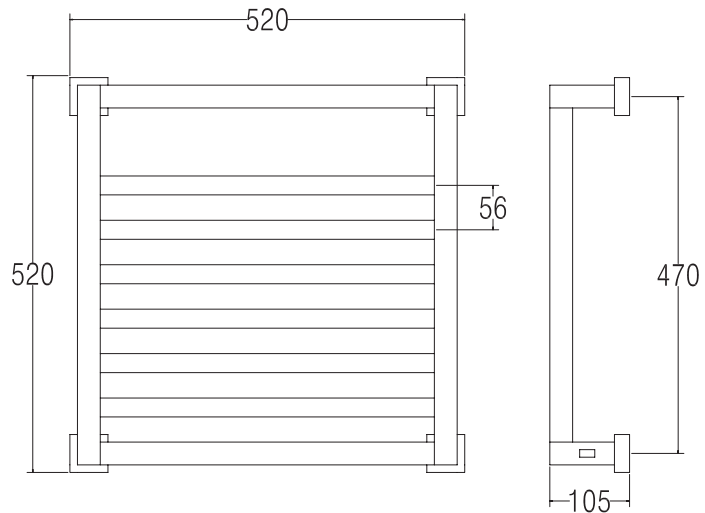

Ricambi disponibili a richiesta
Spare parts available on request
Запасные части под заказ

SC0811BXXX01..