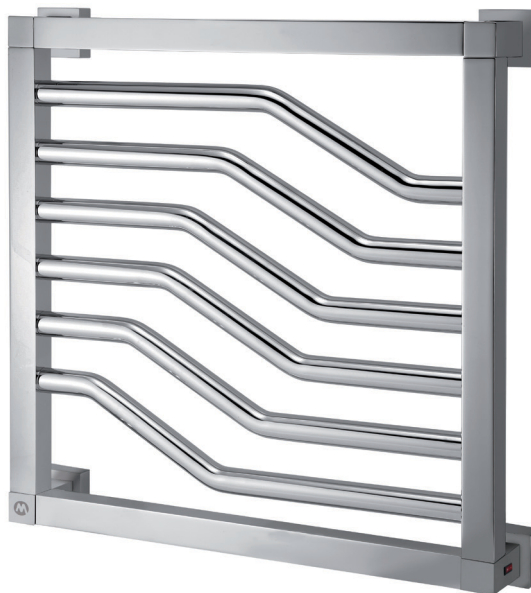

 **813**

QUADRI

Scaldasalviette fisso quadro
 MISURA DEL TUBO: quadro 30mmx30mm,
 tondo Ø25mm
 MODULO AGGIUNTIVO: non disponibile
 COLLEGAMENTO ELETTRICO: scatola
 interruttore con tasto on/off (box)
 RESISTENZA: cartuccia riscaldante
 FILO CON PRESA SCHUKO: disponibile
 con foro passacavo
 AROMATERAPIA: non disponibile

Fixed squared heated towel rail
 PIPE DIMENSION: squared 30mmx30mm,
 round Ø25mm
 ADDITIONAL MODULE: not available
 ELECTRIC CONNECTION: on/off switch box (box)
 ELECTRIC ELEMENT: cartridge heater
 WIRE AND SCHUKO PLUG: available
 with cable bushing
 AROMATHERAPY: not available

Стационарный квадратный олотенцесушитель.
 РАЗМЕР ТРУБЫ: квадратная 30ммx30мм /
 круглая Ø25мм
 ДОПОЛНИТЕЛЬНЫЙ МОДУЛЬ:
 не предусмотрен
 ЭЛЕКТРИЧЕСКОЕ ПОДКЛЮЧЕНИЕ: коробка
 выключателя с кнопкой вкл./выкл. (box)
 ЭЛЕКТРИЧЕСКИЙ НАГРЕВАТЕЛЬНЫЙ
 ЭЛЕМЕНТ: патронный нагреватель
 КАБЕЛЬ С ЕВРО РОЗЕТКОЙ: в наличии
 с кабельным вводом
 АРОМАТЕРАПИЯ: не предусмотрена