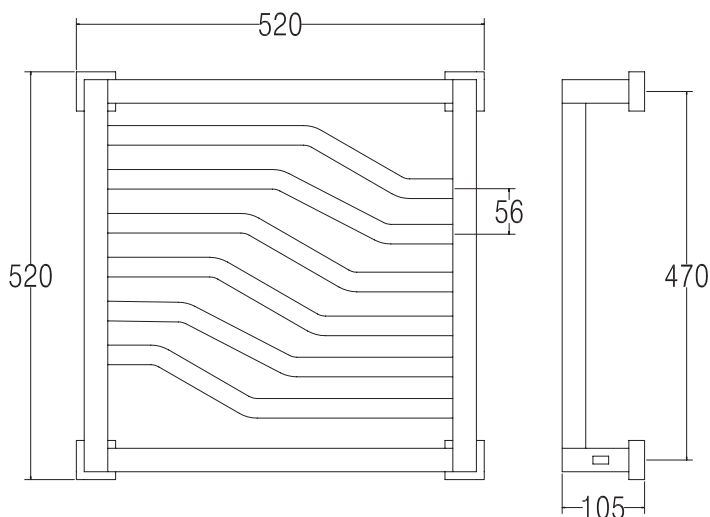

Ricambi disponibili a richiesta
Spare parts available on request
Запасные части под заказ

SC0813BXXX01..