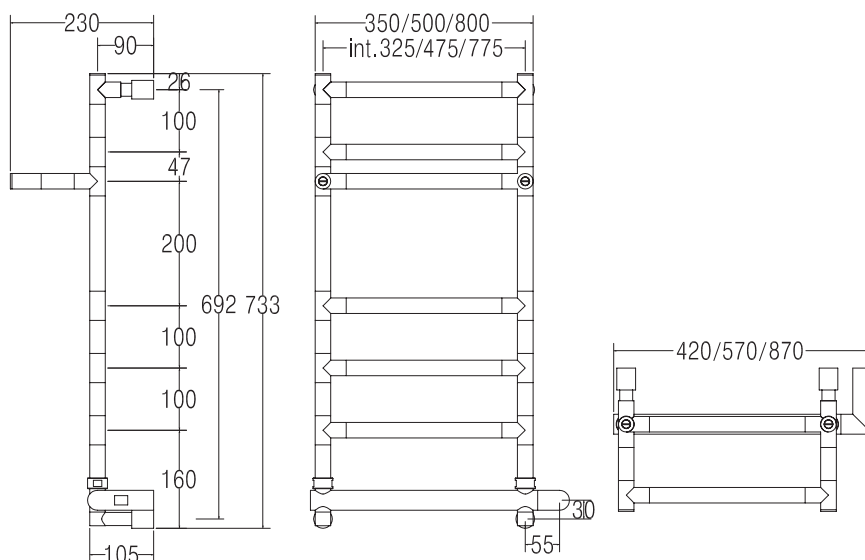

 **587**

SERENO

Scaldasalviette fisso componibile con mensola.

- MISURA DEL TUBO: Ø25mm
- MODULO AGGIUNTIVO: 100mm/200mm
- COLLEGAMENTO ELETTRICO: scatola interruttore con tasto on/off (box)
- RESISTENZA: cartuccia riscaldante
- FILO CON PRESA SCHUKO: disponibile
- AROMATERAPIA: disponibile

- Fixed modular heated towel rail with shelf.
- PIPE DIMENSION: Ø25mm
- ADDITIONAL MODULE: 100mm/200mm
- ELECTRIC CONNECTION: on/off switch box (box)
- ELECTRIC ELEMENT: cartridge heater
- WIRE AND SCHUKO PLUG: available
- AROMATHERAPY: available

- Модульный стационарный полотенцесушитель с полкой.
- ДИАМЕТР ТРУБЫ: Ø25мм
- ДОПОЛНИТЕЛЬНЫЙ МОДУЛЬ: 100мм/200мм
- ЭЛЕКТРИЧЕСКОЕ ПОДКЛЮЧЕНИЕ: коробка выключателя с кнопкой вкл./выкл. (box)
- ЭЛЕКТРИЧЕСКИЙ НАГРЕВАТЕЛЬНЫЙ ЭЛЕМЕНТ: патронный нагреватель
- КАБЕЛЬ С ЕВРО РОЗЕТКОЙ: в наличии
- АРОМАТЕРАПИЯ: в наличии

INT. (mm)	WATT	WATT	WEIGHT
325	70	100	8,2
475	100	150	11,2
775	150	200	12,8