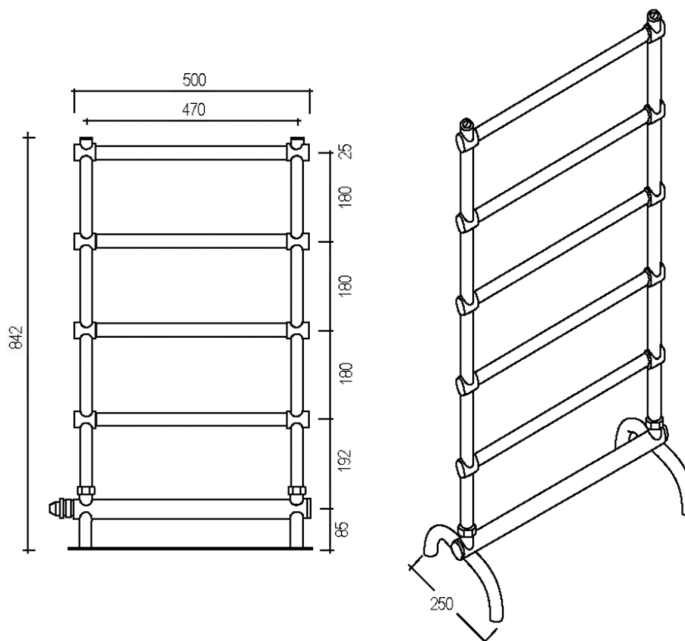

556

SOLE

Scaldasalviette mobile componibile.

MISURA DEL TUBO: Ø25mm

MODULO AGGIUNTIVO: 67mm/180mm

COLLEGAMENTO ELETTRICO: filo con presa schuko

RESISTENZA: cartuccia riscaldante

SCATOLA INTERRUTTORE CON TASTO ON/OFF (BOX):

non disponibile

AROMATERAPIA: disponibile

Free standing electric heated towel rail.

PIPE DIMENSION: Ø25mm

ADDITIONAL MODULE: 67mm/180mm

ELECTRIC CONNECTION: wire and schuko plug

ELECTRIC ELEMENT: cartridge heater

ON/OFF SWITCH BOX (BOX): not available

AROMATHERAPY: available

Электрический переносной полотенцесушитель.

ДИАМЕТР ТРУБЫ: Ø25мм

ДОПОЛНИТЕЛЬНЫЙ МОДУЛЬ: 67мм/180мм

ЭЛЕКТРИЧЕСКОЕ ПОДКЛЮЧЕНИЕ: кабель с евро розеткой

ЭЛЕКТРИЧЕСКИЙ НАГРЕВАТЕЛЬНЫЙ ЭЛЕМЕНТ:

патронный нагреватель

КОРОБКА ВЫКЛЮЧАТЕЛЯ С КНОПКОЙ ВКЛ./ВЫКЛ. (BOX):

не предусмотрен

АРОМАТЕРАПИЯ: в наличии

Ricambi disponibili a richiesta
Spare parts available on request
Запасные части под заказ

SC0556PRXX01..

Trattamento galvanico (TG)
Galvanic treatment (TG)
Гальваническое покрытие (TG)

Verniciato (V)
Vernished (V)
Покраска (V)

INT. (mm)	WATT	WATT	WEIGHT
-	100	150	8,6