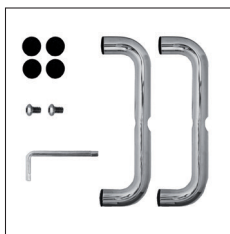

non disponibile

AROMATERAPIA: disponibile

Free standing electric heated towel rail.

PIPE DIMENSION: Ø25mm

ADDITIONAL MODULE: 67mm/180mm

ELECTRIC CONNECTION: wire and schuko plug

ELECTRIC ELEMENT: cartridge heater

ON/OFF SWITCH BOX (BOX): not available

AROMATHERAPY: available

Электрический переносной полотенцесушитель.

ДИАМЕТР ТРУБЫ: Ø25мм

ДОПОЛНИТЕЛЬНЫЙ МОДУЛЬ: 67мм/180мм

ЭЛЕКТРИЧЕСКОЕ ПОДКЛЮЧЕНИЕ: кабель с евро розеткой

ЭЛЕКТРИЧЕСКИЙ НАГРЕВАТЕЛЬНЫЙ ЭЛЕМЕНТ:

патронный нагреватель

КОРОБКА ВЫКЛЮЧАТЕЛЯ С КНОПКОЙ ВКЛ./ВЫКЛ. (BOX):

не предусмотрен

АРОМАТЕРАПИЯ: в наличии

Ricambi disponibili a richiesta
Spare parts available on request
Запасные части под заказ

SC0556PRXX01..

Trattamento galvanico (TG)
Galvanic treatment (TG)
Гальваническое покрытие (TG)

Verniciato (V)
Vernished (V)
Покраска (V)

INT. (mm)	WATT	WATT	WEIGHT
-	100	150	8,6