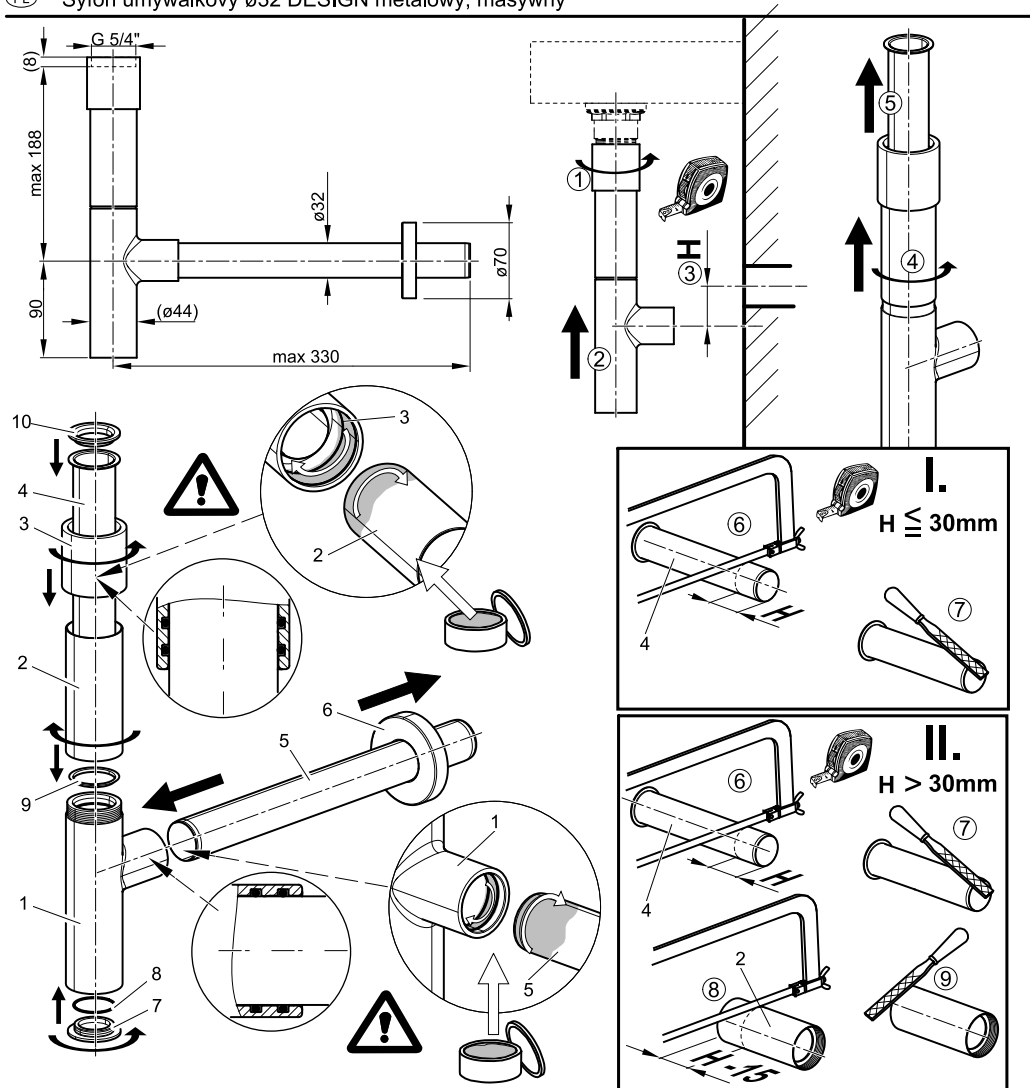

1. **CZ** Sifon umyvadlový ø32 DESIGN celokovový, masivní
   SK Sifón umývadlový ø32 DESIGN celokovový, masivný
   RUS Сифон для умывальника ø32 DESIGN, цельнометаллический, массивный
   GB Wash-basin trap, DESIGN, metal ø32, massive
   D Geruchverschluss für Waschtisch ø32 DESIGN Ganzmetall, massiv
   HU Mosdószifon ø32 DESIGN, fém, masszív
   RO Sifon lavoar inox ø32 DESIGN, masiv metalic
   PL Syfon umywalkowy ø32 DESIGN metalowy, masywny

A402

1. **CZ** Výrobce:
   SK Výrobca:
   RUS Производитель:
   GB Producer:
   D Produzent:
   HU Gyártó:

1. **RO** Producătorul:
   PL Producent:

Alca plast, s. r. o., Bratislavská 2846, 690 02 Břeclav, Česká republika
Tel.: +420 519 326 499, +420 519 323 456 – prodej ČR
Tel.: +420 519 361 641 – export, Fax: +420 519 330 621
e-mail: alcaplast@alcaplast.cz, www.alcaplast.cz