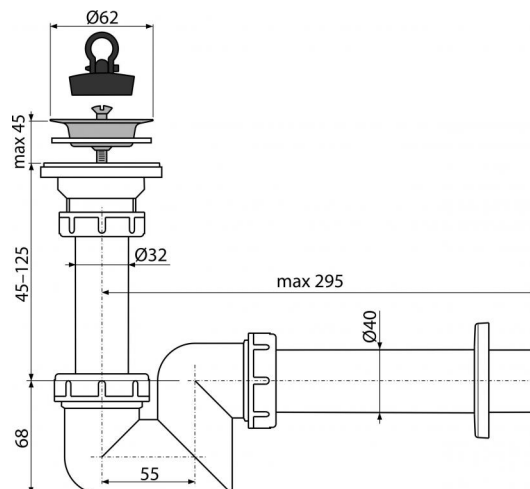

A412-DN40

Сифон для умывальника S-образный DN40 с решеткой из нержавеющей стали DN63 (

Область применения

Для умывальников

Свойства

- Материал: полипропилен
- Подключение к канализационной трубе Ø40 мм

Содержание комплекта

- Сливная решетка из нержавеющей стали
- Обрамление пластиковое
- Корпус сифона
- Пробка из ПВХ

Код заказа, Логистическая информация

Код	EAN	40 MM	Вес (шт упаковка паллета)	Размеры (шт упаковка)	Количество (упаковка паллета)
A412-DN40	8594045935325	40 MM	0,2936 7,3400 225,5200 кг	240x80x180 590x240x390 MM	25 700 шт

Гарантии 2/3 лет
Таможенный код 39229000
Свойства EN 274

Технические параметры

- Сток воды 57 l/min
- Термическая устойчивость 95 °C
- Гидрозатвор 5 mm