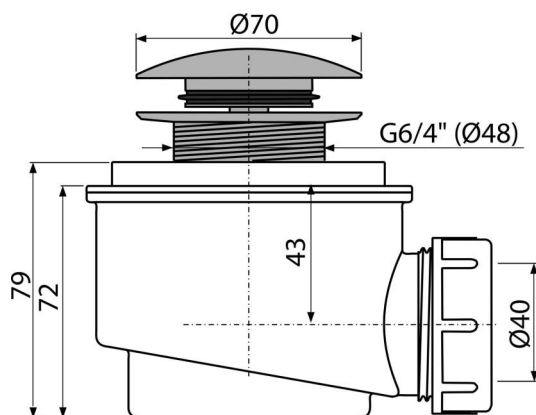

A465C-50

Сифон для душевого поддона CLICK/CLACK, металл

Область применения

Для слива воды из душевых поддонов
Для душевых поддонов со сливным отверстием Ø50 мм

Характеристика

- Материал: полипропилен, устойчивый к термическим и химическим воздействиям
- Сток можно подключить с помощью колена A52
- Самочищающаяся конструкция сифона
- Высота монтажа 79 мм
- Система CLICK/CLACK с возможностью очистки сверху
- Закрытие сливного клапана системой CLICK/CLACK

Содержание комплекта

- Сливной ключ 6/4 "
- Монтажный комплект
- Хромированный донный клапан и слив
- Корпус сифона

Код заказа, Логистическая информация

| Код | EAN | 50 MM | Вес (шт упаковка паллета) | Размеры (шт упаковка) | Количество (упаковка паллета) |
|----------|---------------|-------|----------------------------------|------------------------------|------------------------------------|
| A465C-50 | 8595580567132 | | 0,4670 14,0100 412,2800 кг | 125×105×105 595×245×395 MM | 30 840 шт |

Гарантии 2/3 лет * Таможенный код 39229000 Свойства EN 274

Технические параметры

- Сток воды 48 l/min
- Термическая устойчивость 95 °C
- Гидрозатвор 50 мм