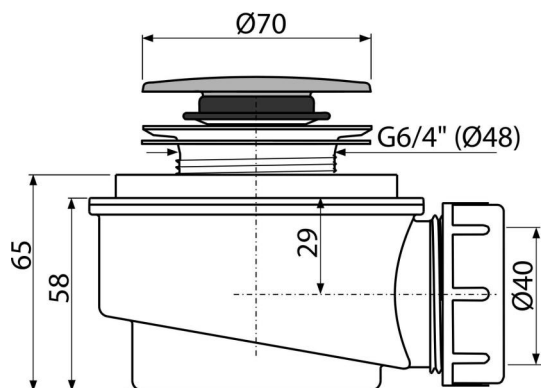

A476

Сниженный сифон для душевого поддона CLICK/CLACK, хром

Область применения

- Для слива воды из душевых поддонов
- Для душевых поддонов без перелива
- Для душевых поддонов со сливным отверстием Ø50 мм

Характеристика

- Материал: полипропилен, устойчивый к термическим и химическим воздействиям
- Сток можно подключить с помощью колена A52
- Самочищающаяся конструкция сифона
- Сниженная высота монтажа 65 мм
- Закрытие сливного клапана системой CLICK/CLACK

Содержание комплекта

- Монтажный комплект
- Пробка из хромированного пластика
- Корпус сифона

Код заказа, Логистическая информация

Код	EAN	Вес (шт упаковка паллета)	Размеры (шт упаковка)	Количество (упаковка паллета)
A476	8595580536107	0,2378 7,1340 219,7520 кг	120×100×110 590×240×390 мм	30 840 шт

Гарантии	Таможенный код	Свойства
2/3 лет *	39229000	EN 274

Технические параметры

- Сток воды 52 l/min
- Термическая устойчивость 95 °C
- Гидрозатвор 35 мм