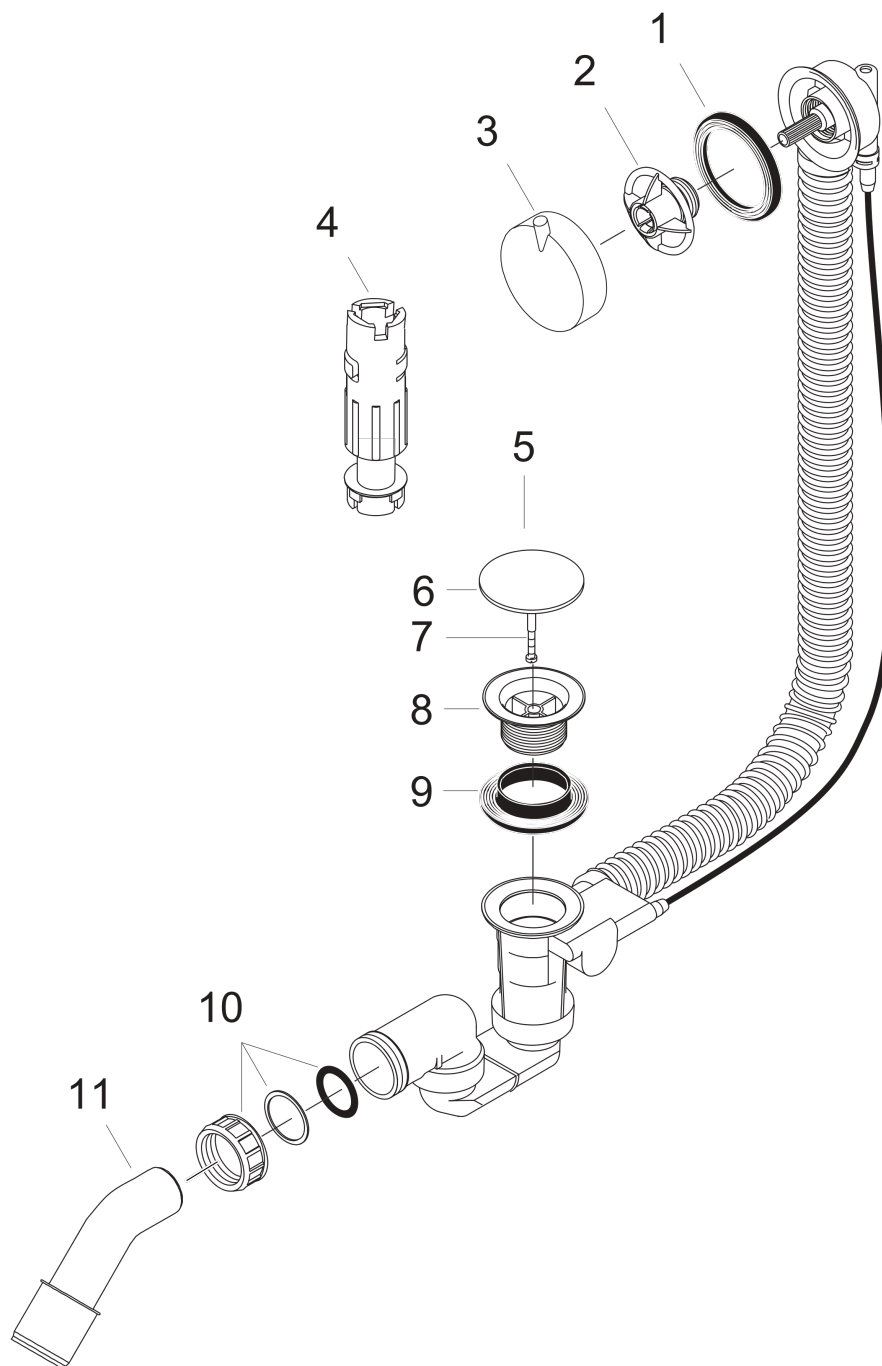

Flexplus S**Готовый набор: набор для слива и перелива для стандартных ванн**: хром Артикульный номер: **58150000****Описание****Характеристики**

- состоит из: скрытая часть, наружная часть
- подходит для стандартных ванн
- резьбовое соединение из ПЭ G 1 ½ x 40/50 мм
- гибкий шланг перелива
- длина боуден-троса 520 мм
- гидрозатвор: 50 мм

Продукт**Чертеж**

Flexaplus S

Готовый набор: набор для слива и перелива для стандартных ванн

: хром Артикульный номер: 58150000

Покомпонентное изображение

Год выпуска: >05/05

Flexaplus S**Готовый набор: набор для слива и перелива для стандартных ванн****: хром Артикульный номер: 58150000****Перечень запасных частей**

Год выпуска: >05/05

Позиция	Описание	Артикульный номер	PC	PU
1	form ring	96331000	-	1
2	fixing ring	96327000	-	1
3	turning handle	97277000	-	1
4	special tool set	58085000	-	1
5	plug	96153000	-	1
6	O-ring 36x3,5	98066000	-	1
7	hexagon socket screw M5x25	97658000	-	1
8	valve	96328000	-	1
9	form ring	96330000	-	1
10	sleeve nut	96332000	-	1
11	bent outlet	96221000	-	1