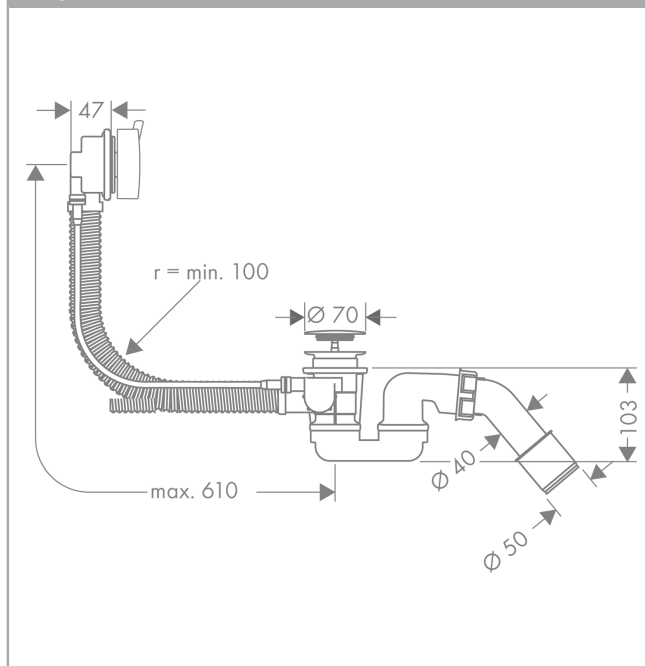

Flexplus S**Готовый набор: набор для слива и перелива для стандартных ванн**: хром Артикульный номер: **58150000****Описание****Характеристики**

- состоит из: скрытая часть, наружная часть
- подходит для стандартных ванн
- резьбовое соединение из ПЭ G 1 ½ x 40/50 мм
- гибкий шланг перелива
- длина боуден-троса 520 мм
- гидрозатвор: 50 мм

Продукт**Чертеж**

Flexaplus S

Готовый набор: набор для слива и перелива для стандартных ванн

: хром Артикульный номер: 58150000

Покомпонентное изображение

Год выпуска: >05/05

Flexaplus S**Готовый набор: набор для слива и перелива для стандартных ванн****: хром Артикульный номер: 58150000****Перечень запасных частей**

Год выпуска: >05/05

Позиция	Описание	Артикульный номер	PC	PU
1	form ring	96331000	-	1
2	fixing ring	96327000	-	1
3	turning handle	97277000	-	1
4	special tool set	58085000	-	1
5	plug	96153000	-	1
6	O-ring 36x3,5	98066000	-	1
7	hexagon socket screw M5x25	97658000	-	1
8	valve	96328000	-	1
9	form ring	96330000	-	1
10	sleeve nut	96332000	-	1
11	bent outlet	96221000	-	1