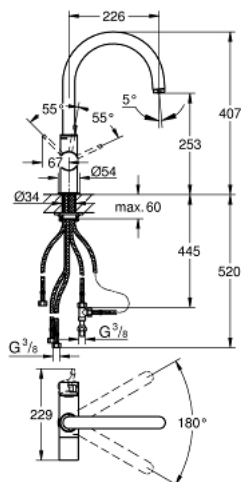

33 251 000 GROHE Blue Pure Смеситель однорычажный для мойки, DN 15

https://www.grohe.ru/ru_ru/grohe-blue-pure-%D1%81%D0%BC%D0%B5%D1%81%D0%B8%D1%82%D0%B5%D0%BB%D1%8C-%D0%BE%D0%B4%D0%BD%D0%BE%D1%80%D1%8B%D1%87%D0%B0%D0%B6%D0%BD%D1%8B%D0%B9-br-%D0%B4%D0%BB%D1%8F-%D0%BC%D0%BE%D0%B9%D0%BA%D0%B8-dn-15-33251000.html

- С-излив
- монтаж на одно отверстие
- GROHE SilkMove керамический картридж Ø 46 мм
- GROHE StarLight хромированная поверхность
- металлический рычаг
- регулировка расхода воды
- поворотный трубкообразный излив
- отдельные водотоки для питьевой и водопроводной воды
- встроенный излив для питьевой воды
- керамическая кран-букса для запора питьевой воды
- аэратор
- гибкая подводка
- фильтр питьевой воды не в комплекте
- Этот продукт содержит встроенные светодиодные лампы, которые не могут быть заменены: класс энергоэффективности: A +