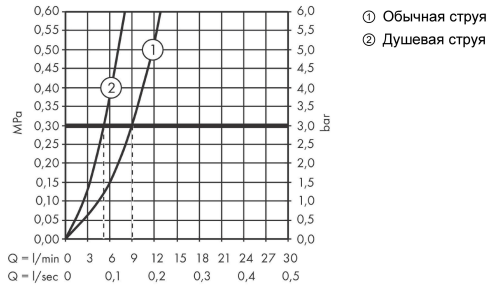

### Чертеж

**Metris M71**

**Кухонный смеситель однорычажный, 220, с вытяжным душем, 2jet**

Поверхности : **хром**      Артикульный номер: **14834000**

**График расхода воды**

**Metris M71**

Кухонный смеситель однорычажный, 220, с вытяжным душем, 2jet