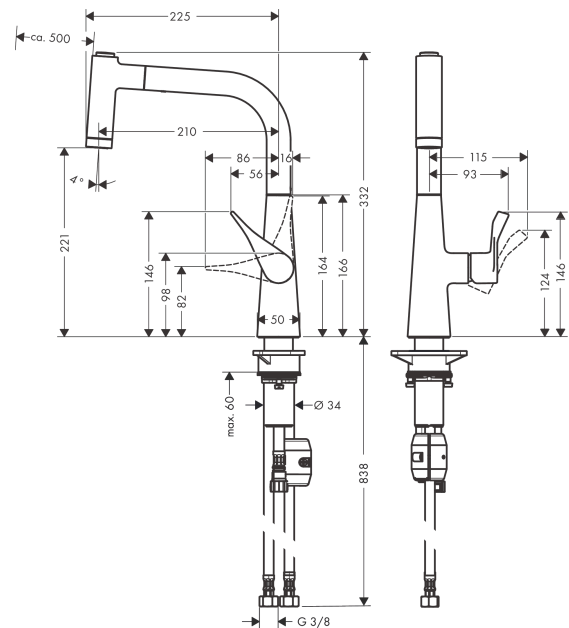

Metris M71

Кухонный смеситель однорычажный, 220, с вытяжным душем, 2jet

Поверхности : хром Артикулный номер: 14834000

Описание

Характеристики

- ComfortZone 220
- угол поворота излива: регулировка на 2 уровня, на 110° или 150°
- ламинарная струя, Душевая струя
- фиксируемая душевая струя, автоматическое переключение струи в исходный режим закрытием смесителя
- магнитная система крепления душа MagFit
- душевой шланг Quick-Connect
- максимальный расход воды при 3 бар: 9 л/мин
- керамический узел смешивания
- соединительные шланги G 3/8
- регулируемое ограничение температуры
- встроенный клапан обратного тока воды
- подходит для проточных водонагревателей

Технология

Продукт

Чертеж