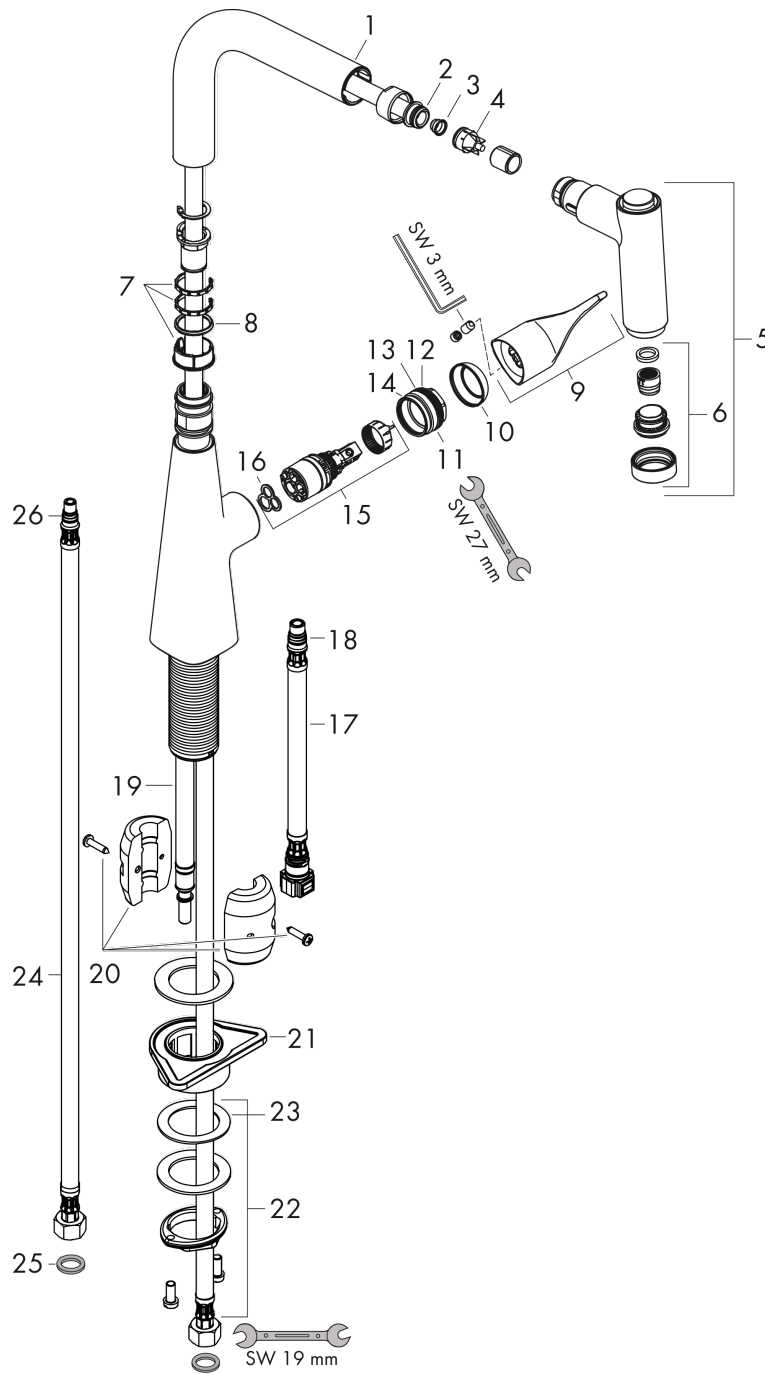

Metris M71

Кухонный смеситель однорычажный, 220, с вытяжным душем, 2jet

Поверхности : хром   Артикульный номер: 14834000

Покомпонентное изображение

Год выпуска: >05/19

Metris M71

Кухонный смеситель однорычажный, 220, с вытяжным душем, 2jet

Поверхности : **хром** Артикульный номер: **14834000**

Перечень запасных частей

Год выпуска: >05/19

Позиция	Описание	Артикульный номер	PC	PU
1	spout cpl.	93173000	-	1
2	O-ring 11x2	98127000	-	1
3	filter	97735000	-	1
4	non return valve	96737000	-	1
5	handspray	93172000	-	1
6	spray former	92183000	-	1
7	set of lever collars	98365000	-	1
8	O-ring 21x2,5	98211000	-	1
9	handle	93170000	-	1
10	flange	98863000	-	1
11	nut	98864000	-	1
12	O-ring 23x2	98398000	-	1
13	O-ring 27x1,5	92527000	-	1
14	O-ring 25x1,5	98146000	-	1
15	cartridge, assy	97685000	-	1
16	seal	98865000	-	1
17	connection hose 600 mm M10x1	95561000	-	1
18	O-ring 8x1,75	97827000	-	1
19	hose 1,25 m	95506000	-	1
20	weight	98551000	-	1
21	support	97523000	-	1
22	fixing set (Ø 34)	95049000	-	1
23	lever collar	97548000	-	1
24	connection hose 900 mm M8x0,75 G3/8	96316000	-	1
25	sealing set	95581000	-	1
26	O-ring 7x1,5	98422000	-	1