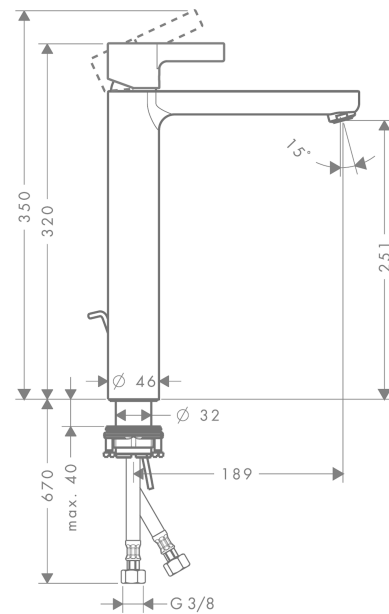

Metris S

Смеситель для раковины Highriser, однорычажный, со сливным гарнитуром

Поверхности : хром Артикулный номер: 31022000

Описание

Характеристики

- состоит из: однорычажный смеситель для раковины, слив/перелив
- ComfortZone 260
- выступ 189 мм
- тип струи: обычная струя
- максимальный расход воды при 3 бар: 5 л/мин
- керамический узел смешивания
- регулируемое ограничение температуры
- подходит для проточных водонагревателей
- донный клапан, 1¼"
- материал сливного набора: металл
- вид соединения: соединительные шланги G 3/8

Технология

Продукт

Чертеж

График расхода воды

Metris S

Смеситель для раковины Highriser, однорычажный, со сливным гарнитуром

Поверхности : хром Артикульный номер: 31022000

Покомпонентное изображение

Год выпуска: >04/17

Metris S**Смеситель для раковины Highriser, однорычажный, со сливным гарнитуром**Поверхности : **хром** Артикульный номер: **31022000****Перечень запасных частей**

Год выпуска: >04/17

Позиция	Описание	Артикульный номер	PC	PU
1	handle	31093000	-	1
2	screw cover	96338000	-	1
3	flange	97406000	-	1
4	nut	97209000	-	1
5	O-Ring 32x2	98193000	-	1
6	cartridge, assy	92730000	-	1
7	locking screw for handle	95140000	-	1
8	seal	95008000	-	1
9	adapter for cartridge	98750000	-	1
10	O-Ring 30x2	98186000	-	1
11	O-ring 35x2	92604000	-	1
12	aerator M24x1 (5 l/min)	13185000	-	1
13	flat seal	98749000	-	1
14	fixing set (Ø 32)	13961000	-	1
15	lever collar	97548000	-	1
16	connection hose 900 mm M8x0,75 G3/8	96316000	-	1
17	O-ring 6,6x1,6	93019000	-	1
18	pull rod	96657000	-	1
a	pop up waste	94139000	-	1
b	fixation extension 35 mm	13898000	-	1