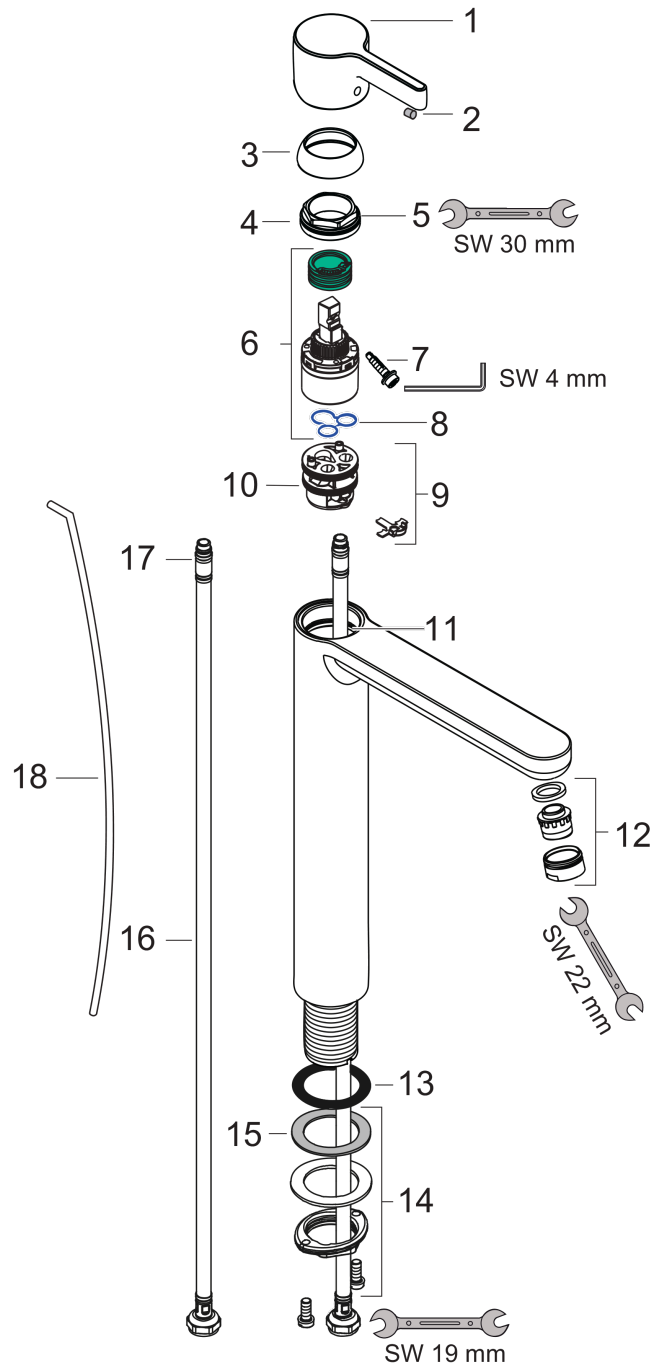

Metris S

Смеситель для раковины Highriser, однорычажный, со сливным гарнитуром

Поверхности : хром Артикулный номер: 31022000

Описание

Характеристики

- состоит из: однорычажный смеситель для раковины, слив/перелив
- ComfortZone 260
- выступ 189 мм
- тип струи: обычная струя
- максимальный расход воды при 3 бар: 5 л/мин
- керамический узел смешивания
- регулируемое ограничение температуры
- подходит для проточных водонагревателей
- донный клапан, 1¼"
- материал сливного набора: металл
- вид соединения: соединительные шланги G 3/8

Технология

Продукт

Чертеж

График расхода воды

Metris S

Смеситель для раковины Highriser, однорычажный, со сливным гарнитуром

Поверхности : хром Артикульный номер: 31022000

Покомпонентное изображение

Год выпуска: >04/17

Metris S**Смеситель для раковины Highriser, однорычажный, со сливным гарнитуром**Поверхности : **хром** Артикульный номер: **31022000****Перечень запасных частей**

Год выпуска: >04/17

Позиция	Описание	Артикульный номер	PC	PU
1	handle	31093000	-	1
2	screw cover	96338000	-	1
3	flange	97406000	-	1
4	nut	97209000	-	1
5	O-Ring 32x2	98193000	-	1
6	cartridge, assy	92730000	-	1
7	locking screw for handle	95140000	-	1
8	seal	95008000	-	1
9	adapter for cartridge	98750000	-	1
10	O-Ring 30x2	98186000	-	1
11	O-ring 35x2	92604000	-	1
12	aerator M24x1 (5 l/min)	13185000	-	1
13	flat seal	98749000	-	1
14	fixing set (Ø 32)	13961000	-	1
15	lever collar	97548000	-	1
16	connection hose 900 mm M8x0,75 G3/8	96316000	-	1
17	O-ring 6,6x1,6	93019000	-	1
18	pull rod	96657000	-	1
a	pop up waste	94139000	-	1
b	fixation extension 35 mm	13898000	-	1