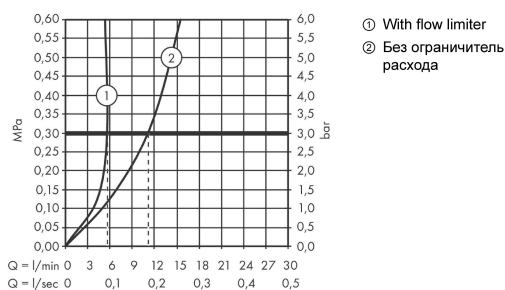

Metris S

Смеситель для раковины Highriser, однорычажный, со сливным гарнитуром

Поверхности : хром Артикулный номер: 31022000

Описание

Характеристики

- состоит из: однорычажный смеситель для раковины, слив/перелив
- ComfortZone 260
- выступ 189 мм
- тип струи: обычная струя
- максимальный расход воды при 3 бар: 5 л/мин
- керамический узел смешивания
- регулируемое ограничение температуры
- подходит для проточных водонагревателей
- донный клапан, 1¼"
- материал сливного набора: металл
- вид соединения: соединительные шланги G 3/8

Технология

Продукт

Чертеж

График расхода воды

Metris S

Смеситель для раковины Highriser, однорычажный, со сливным гарнитуром

Поверхности : хром Артикульный номер: 31022000

Покомпонентное изображение