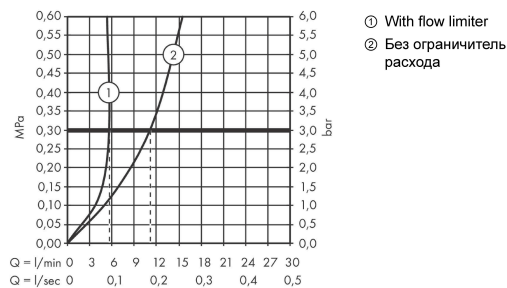

График расхода воды