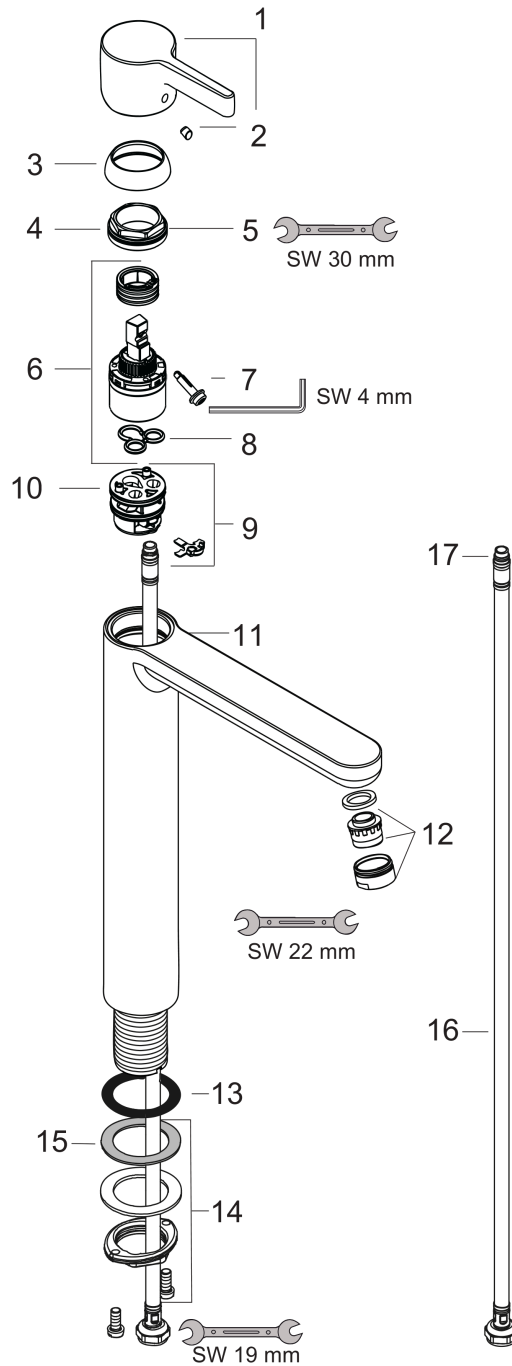

Metris S

Смеситель для раковины Highriser, однорычажный, без сливного набора

Поверхности : хром Артикульный номер: 31023000

Покомпонентное изображение

Год выпуска: >04/17

Metris S

Смеситель для раковины Highriser, однорычажный, без сливного набора

Поверхности : **хром** Артикульный номер: **31023000**

Перечень запасных частей

Год выпуска: >04/17

Позиция	Описание	Артикульный номер	PC	PU
1	handle	31093000	-	1
2	screw cover	96338000	-	1
3	flange	97406000	-	1
4	nut	97209000	-	1
5	O-Ring 32x2	98193000	-	1
6	cartridge, assy	92730000	-	1
7	locking screw for handle	95140000	-	1
8	seal	95008000	-	1
9	adapter for cartridge	98750000	-	1
10	O-Ring 30x2	98186000	-	1
11	O-ring 35x2	92604000	-	1
12	aerator M24x1 (5 l/min)	13185000	-	1
13	flat seal	98749000	-	1
14	fixing set (Ø 32)	13961000	-	1
15	lever collar	97548000	-	1
16	connection hose 900 mm M8x0,75 G3/8	96316000	-	1
17	O-ring 6,6x1,6	93019000	-	1
a	fixation extension 35 mm	13898000	-	1
b	aerator M24x1 (3,5 l/min)	92508000	-	1
c	aerator M24x1 (4,5 l/min)	92877000	-	1
d	aerator swivelling M24x1 (5 l/min)	95928000	-	1