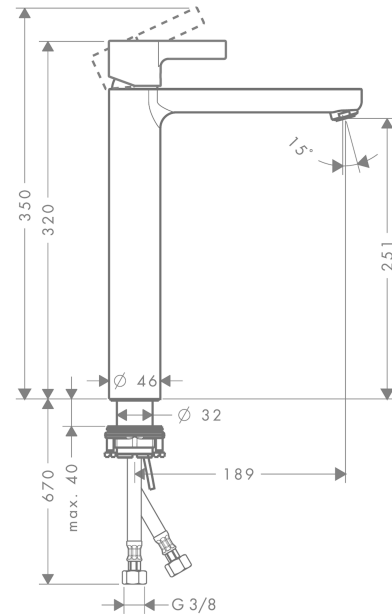

Metris S

Смеситель для раковины Highriser, однорычажный, без сливного набора

Поверхности : хром Артикулный номер: 31023000

Описание

Характеристики

- ComfortZone 260
- выступ 189 мм
- тип струи: обычная струя
- максимальный расход воды при 3 бар: 5 л/мин
- керамический узел смешивания
- регулируемое ограничение температуры
- подходит для проточных водонагревателей
- вид соединения: соединительные шланги G 3/8

Технология

Продукт

Чертеж

График расхода воды