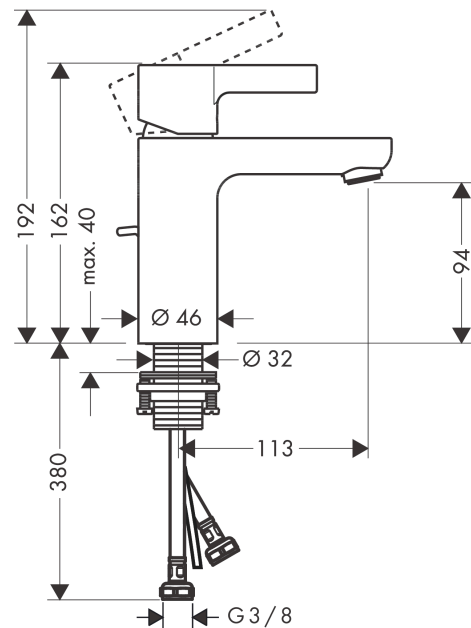

Metris S

Смеситель для раковины 100, однорычажный, со сливным гарнитуром

Поверхности : хром Артикулный номер: 31060000

Описание

Характеристики

- состоит из: однорычажный смеситель для раковины, слив/перелив
- ComfortZone 100
- выступ 113 мм
- тип струи: обычная струя
- максимальный расход воды при 3 бар: 5 л/мин
- керамический узел смешивания
- регулируемое ограничение температуры
- подходит для проточных водонагревателей
- донный клапан, 1¼"
- материал сливного набора: металл
- вид соединения: соединительные шланги G 3/8

Технология

Продукт

Чертеж

График расхода воды