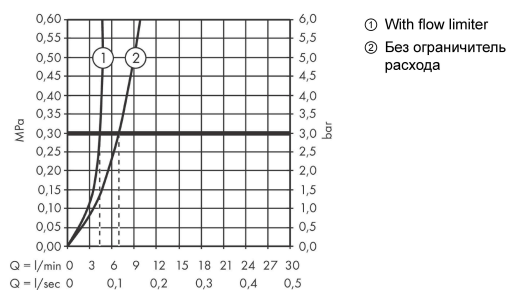

График расхода воды