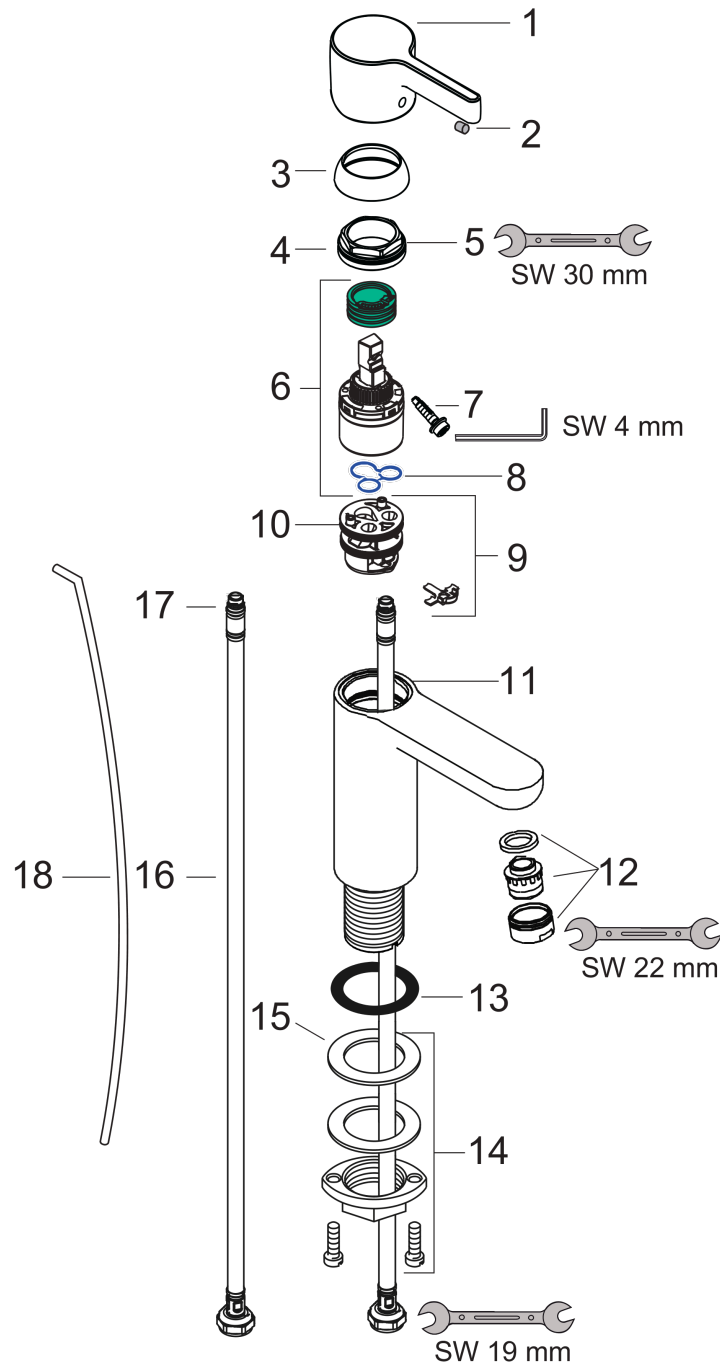

### Чертеж

### График расхода воды

**Metris S**

Смеситель для раковины 100, однорычажный, со сливным гарнитуром

Поверхности : хром Артикульный номер: 31060000

Покомпонентное изображение

Год выпуска: >04/17

**Metris S****Смеситель для раковины 100, однорычажный, со сливным гарнитуром**Поверхности : **хром** Артикульный номер: **31060000****Перечень запасных частей**

Год выпуска: &gt;04/17

Позиция	Описание	Артикульный номер	PC	PU
1	handle	31093000	-	1
2	screw cover	96338000	-	1
3	flange	97406000	-	1
4	nut	97209000	-	1
5	O-Ring 32x2	98193000	-	1
6	cartridge, assy	92730000	-	1
7	locking screw for handle	95140000	-	1
8	seal	95008000	-	1
9	adapter for cartridge	98750000	-	1
10	O-Ring 30x2	98186000	-	1
11	O-ring 35x2	92604000	-	1
12	aerator M24x1 (5 l/min)	13185000	-	1
13	flat seal	98749000	-	1
14	fixing set (Ø 32)	13961000	-	1
15	lever collar	97548000	-	1
16	connection hose 450 mm M8x0,75 G3/8	97206000	-	1
17	O-ring 6,6x1,6	93019000	-	1
18	pull rod	96657000	-	1
a	pop up waste	94139000	-	1
b	fixation extension 35 mm	13898000	-	1
c	aerator M24x1 (3,5 l/min)	92508000	-	1
d	aerator M24x1 (4,5 l/min)	92877000	-	1
e	aerator swivelling M24x1 (5 l/min)	95928000	-	1