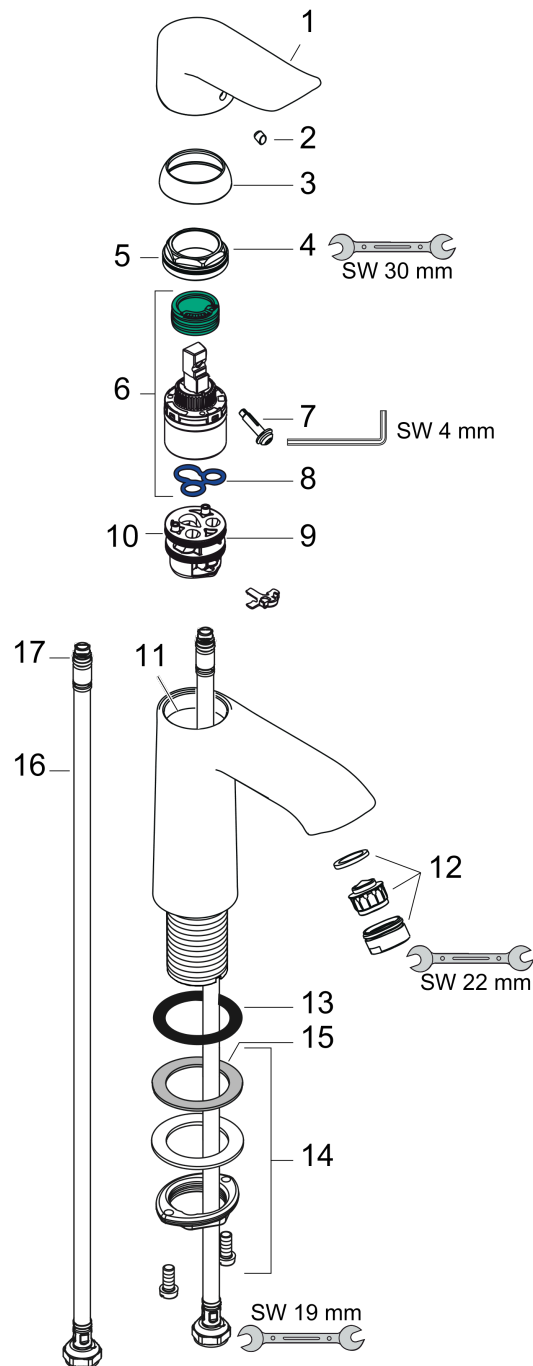

Metris

Смеситель для раковины 110, однорычажный, без сливного набора

Поверхности : хром Артикулный номер: 31084000

Описание

Характеристики

- ComfortZone 110
- выступ 116 мм
- тип струи: обычная струя
- максимальный расход воды при 3 бар: 5 л/мин
- керамический узел смешивания
- регулируемое ограничение температуры
- подходит для проточных водонагревателей
- вид соединения: соединительные шланги G 3/8

Технология

Продукт

Чертеж

График расхода воды

- ① With flow limiter
- ② Без ограничитель расхода

Metris

Смеситель для раковины 110, однорычажный, без сливного набора

Поверхности : **хром** Артикульный номер: **31084000**

Покомпонентное изображение

Год выпуска: >04/17

Metris**Смеситель для раковины 110, однорычажный, без сливного набора**Поверхности : **хром** Артикульный номер: **31084000****Перечень запасных частей**

Год выпуска: >04/17

Позиция	Описание	Артикульный номер	PC	PU
1	handle	95519000	-	1
2	screw cover	96338000	-	1
3	flange	97406000	-	1
4	nut	97209000	-	1
5	O-Ring 32x2	98193000	-	1
6	cartridge, assy	92730000	-	1
7	locking screw for handle	95140000	-	1
8	seal	95008000	-	1
9	adapter for cartridge	98750000	-	1
10	O-Ring 30x2	98186000	-	1
11	O-ring 35x2	92604000	-	1
12	aerator M24x1 (5 l/min)	13185000	-	1
13	flat seal	98749000	-	1
14	fixing set (Ø 32)	13961000	-	1
15	lever collar	97548000	-	1
16	connection hose 450 mm M8x0,75 G3/8	97206000	-	1
17	O-ring 6,6x1,6	93019000	-	1
a	fixation extension 35 mm	13898000	-	1