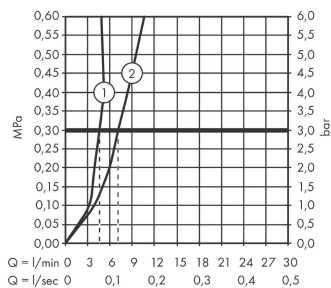

Metris

Смеситель для раковины 110, однорычажный, без сливного набора

Поверхности : хром Артикулный номер: 31084000

Описание

Характеристики

- ComfortZone 110
- выступ 116 мм
- тип струи: обычная струя
- максимальный расход воды при 3 бар: 5 л/мин
- керамический узел смешивания
- регулируемое ограничение температуры
- подходит для проточных водонагревателей
- вид соединения: соединительные шланги G 3/8

Технология

Продукт

Чертеж

График расхода воды

- ① With flow limiter
- ② Без ограничитель расхода

Metris

Смеситель для раковины 110, однорычажный, без сливного набора

Поверхности : **хром** Артикульный номер: **31084000**