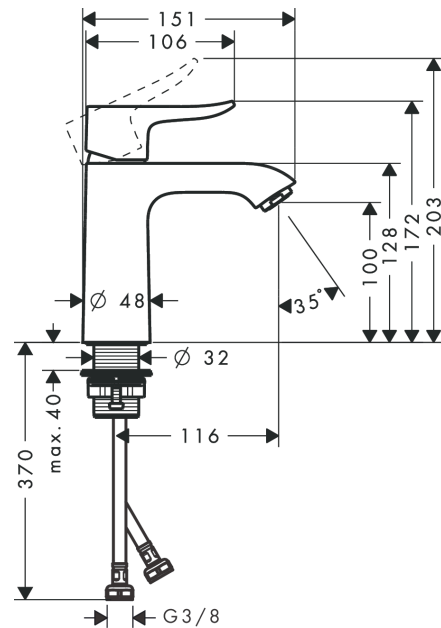

Metris

Смеситель для раковины 110, однорычажный, без сливного набора

Поверхности : хром Артикулный номер: 31084000

Описание

Характеристики

- ComfortZone 110
- выступ 116 мм
- тип струи: обычная струя
- максимальный расход воды при 3 бар: 5 л/мин
- керамический узел смешивания
- регулируемое ограничение температуры
- подходит для проточных водонагревателей
- вид соединения: соединительные шланги G 3/8

Технология

Продукт

Чертеж

График расхода воды

- ① With flow limiter
- ② Без ограничитель расхода

Metris

Смеситель для раковины 110, однорычажный, без сливного набора

Поверхности : **хром** Артикульный номер: **31084000**

Покомпонентное изображение

Год выпуска: >04/17

Metris**Смеситель для раковины 110, однорычажный, без сливного набора**Поверхности : **хром** Артикульный номер: **31084000****Перечень запасных частей**

Год выпуска: >04/17

Позиция	Описание	Артикульный номер	PC	PU
1	handle	95519000	-	1
2	screw cover	96338000	-	1
3	flange	97406000	-	1
4	nut	97209000	-	1
5	O-Ring 32x2	98193000	-	1
6	cartridge, assy	92730000	-	1
7	locking screw for handle	95140000	-	1
8	seal	95008000	-	1
9	adapter for cartridge	98750000	-	1
10	O-Ring 30x2	98186000	-	1
11	O-ring 35x2	92604000	-	1
12	aerator M24x1 (5 l/min)	13185000	-	1
13	flat seal	98749000	-	1
14	fixing set (Ø 32)	13961000	-	1
15	lever collar	97548000	-	1
16	connection hose 450 mm M8x0,75 G3/8	97206000	-	1
17	O-ring 6,6x1,6	93019000	-	1
a	fixation extension 35 mm	13898000	-	1