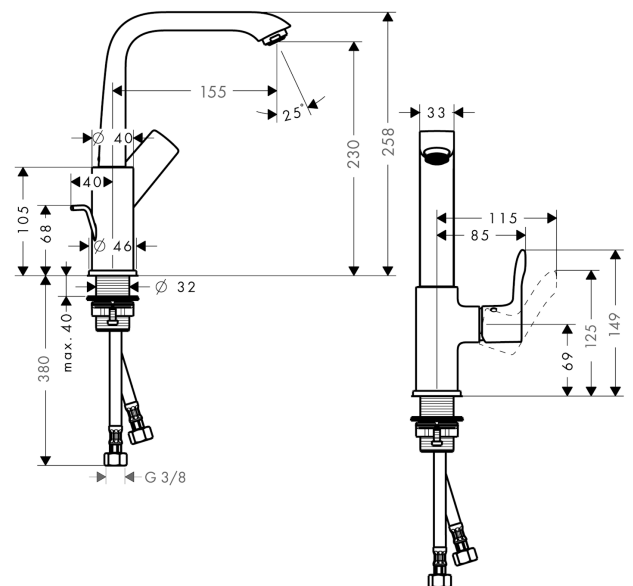

**Metris****Смеситель для раковины 230, однорычажный, со сливным гарнитуром, поворотный излив**Поверхности : **хром**    Артикульный номер: **31087000****Описание****Характеристики**

- состоит из: однорычажный смеситель для раковины, слив/перелив
- ComfortZone 230
- выступ 155 мм
- угол поворота излива: 120°
- тип струи: обычная струя
- максимальный расход воды при 3 бар: 5 л/мин
- керамический узел смешивания
- регулируемое ограничение температуры
- подходит для проточных водонагревателей
- донный клапан, 1¼"
- материал сливного набора: металл
- вид соединения: соединительные шланги G 3/8
- рукоятка расположена у основания корпуса (не подходит для раковины в форме таза)

**Технология****Продукт****Чертеж**

**Metris**

Смеситель для раковины 230, однорычажный, со сливным гарнитуром, поворотный излив

Поверхности : хром      Артикульный номер: 31087000

**График расхода воды**

**Metris**

Смеситель для раковины 230, однорычажный, со сливным гарнитуром, поворотный излив

Поверхности : хром    Артикульный номер: 31087000

Покомпонентное изображение

Год выпуска: >01/11

**Metris****Смеситель для раковины 230, однорычажный, со сливным гарнитуром, поворотный излив**Поверхности : **хром** Артикульный номер: **31087000****Перечень запасных частей**

Год выпуска: &gt;01/11

Позиция	Описание	Артикульный номер	PC	PU
1	handle	95761000	-	1
2	screw cover	96338000	-	1
3	flange	95493000	-	1
4	nut	95178000	-	1
5	cartridge, assy	97685000	-	1
6	locking screw for handle	95140000	-	1
7	seal	98865000	-	1
8	spout cpl.	95974000	-	1
9	aerator M24x1 (5 l/min)	13185000	-	1
10	sealing set	92646000	-	1
11	screw	97662000	-	1
12	O-Ring 14x2,5	98189000	-	1
13	axialring	97558000	-	1
14	flat seal	98749000	-	1
15	fixing set (Ø 32)	13961000	-	1
16	lever collar	97548000	-	1
17	connection hose 450 mm M8x0,75 G3/8	97206000	-	1
18	O-ring 7x1,5	98422000	-	1
19	pull rod	96657000	-	1
a	pop up waste	94139000	-	1
b	fixation extension 35 mm	13898000	-	1