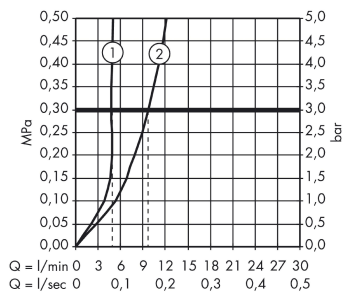

**Технология****Продукт****Чертеж**

**Metris**

Смеситель для раковины 230, однорычажный, со сливным гарнитуром, поворотный излив

Поверхности : хром      Артикульный номер: 31087000

**График расхода воды**