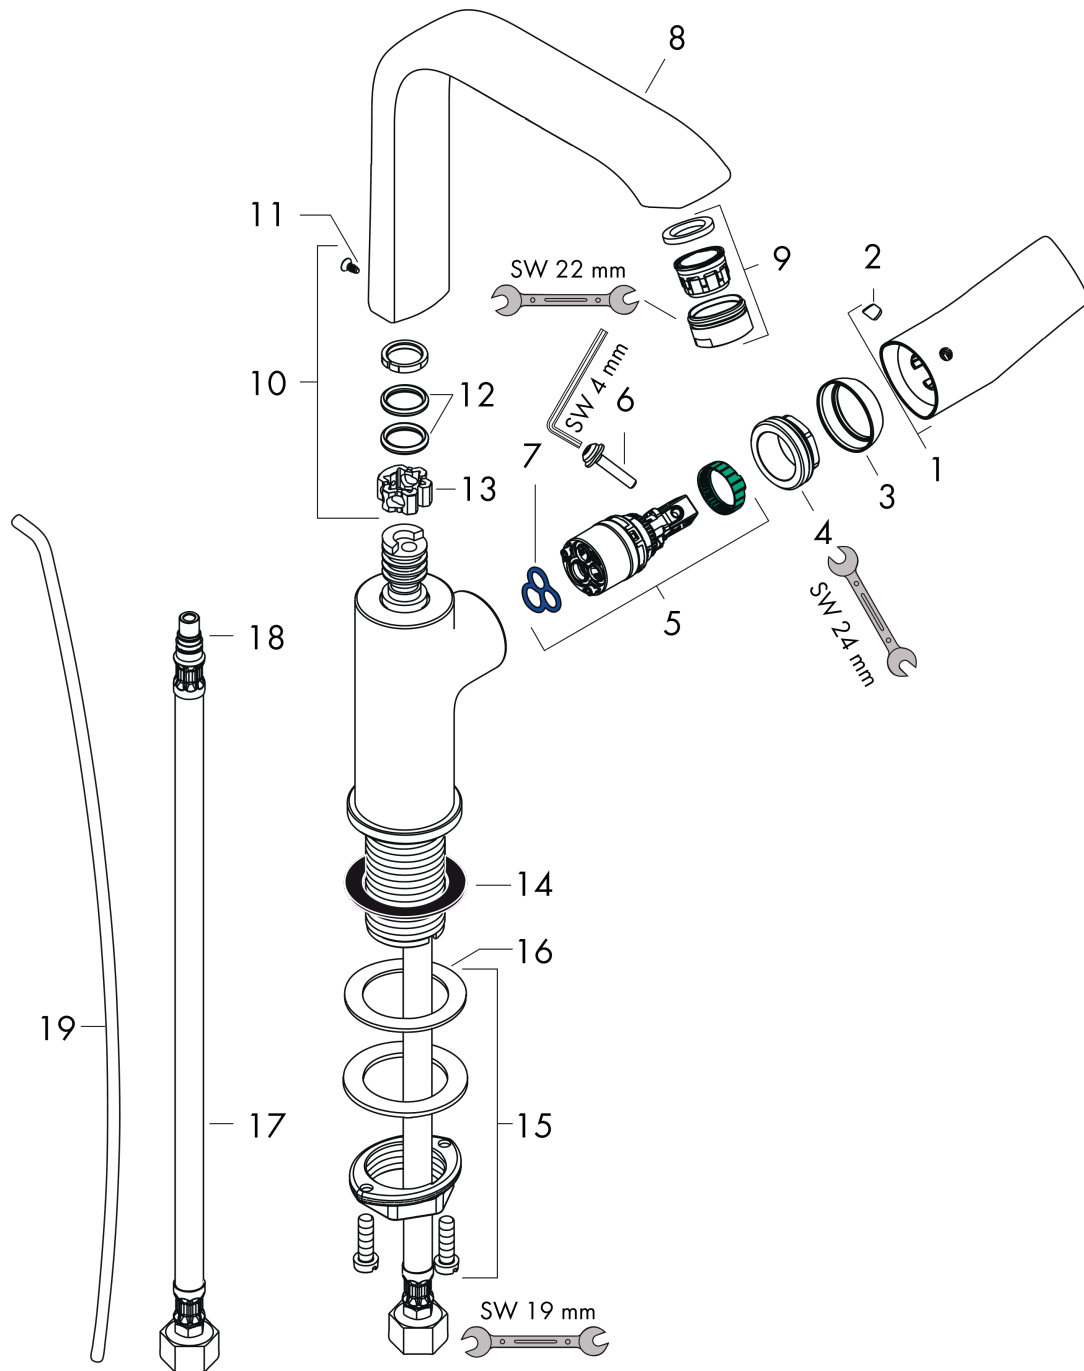

**Metris****Смеситель для раковины 230, однорычажный, со сливным гарнитуром, поворотный излив**Поверхности : **хром**    Артикульный номер: **31087000****Описание****Характеристики**

- состоит из: однорычажный смеситель для раковины, слив/перелив
- ComfortZone 230
- выступ 155 мм
- угол поворота излива: 120°
- тип струи: обычная струя
- максимальный расход воды при 3 бар: 5 л/мин
- керамический узел смешивания
- регулируемое ограничение температуры
- подходит для проточных водонагревателей
- донный клапан, 1¼"
- материал сливного набора: металл
- вид соединения: соединительные шланги G 3/8
- рукоятка расположена у основания корпуса (не подходит для раковины в форме таза)

**Технология****Продукт****Чертеж**

**Metris**

Смеситель для раковины 230, однорычажный, со сливным гарнитуром, поворотный излив

Поверхности : хром      Артикульный номер: 31087000

**График расхода воды**

**Metris**

Смеситель для раковины 230, однорычажный, со сливным гарнитуром, поворотный излив

Поверхности : хром    Артикульный номер: 31087000

Покомпонентное изображение

Год выпуска: >01/11

**Metris****Смеситель для раковины 230, однорычажный, со сливным гарнитуром, поворотный излив**Поверхности : **хром** Артикульный номер: **31087000****Перечень запасных частей**

Год выпуска: &gt;01/11

Позиция	Описание	Артикульный номер	PC	PU
1	handle	95761000	-	1
2	screw cover	96338000	-	1
3	flange	95493000	-	1
4	nut	95178000	-	1
5	cartridge, assy	97685000	-	1
6	locking screw for handle	95140000	-	1
7	seal	98865000	-	1
8	spout cpl.	95974000	-	1
9	aerator M24x1 (5 l/min)	13185000	-	1
10	sealing set	92646000	-	1
11	screw	97662000	-	1
12	O-Ring 14x2,5	98189000	-	1
13	axialring	97558000	-	1
14	flat seal	98749000	-	1
15	fixing set (Ø 32)	13961000	-	1
16	lever collar	97548000	-	1
17	connection hose 450 mm M8x0,75 G3/8	97206000	-	1
18	O-ring 7x1,5	98422000	-	1
19	pull rod	96657000	-	1
a	pop up waste	94139000	-	1
b	fixation extension 35 mm	13898000	-	1