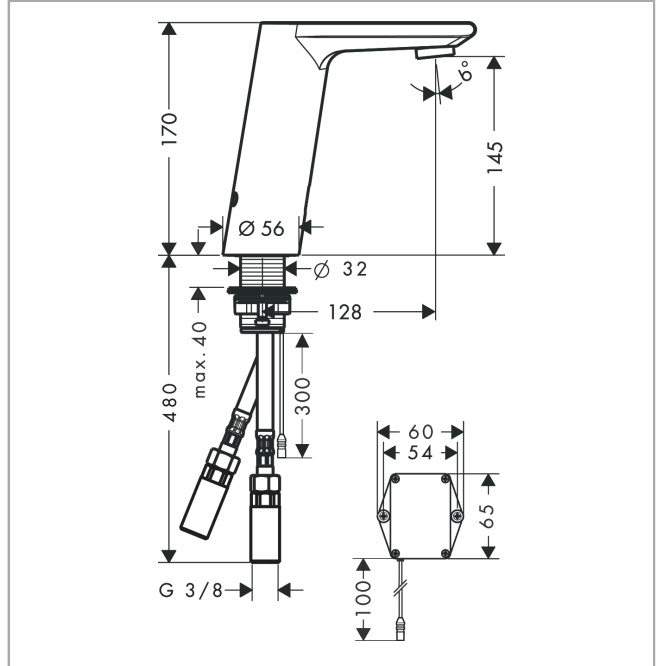

Технология

Metris S

Смеситель для раковины, электронный, с регулировкой температуры, питание от батареек

Поверхности : хром Артикульный номер: 31100000

Продукт

Чертеж

График расхода воды

Metris S