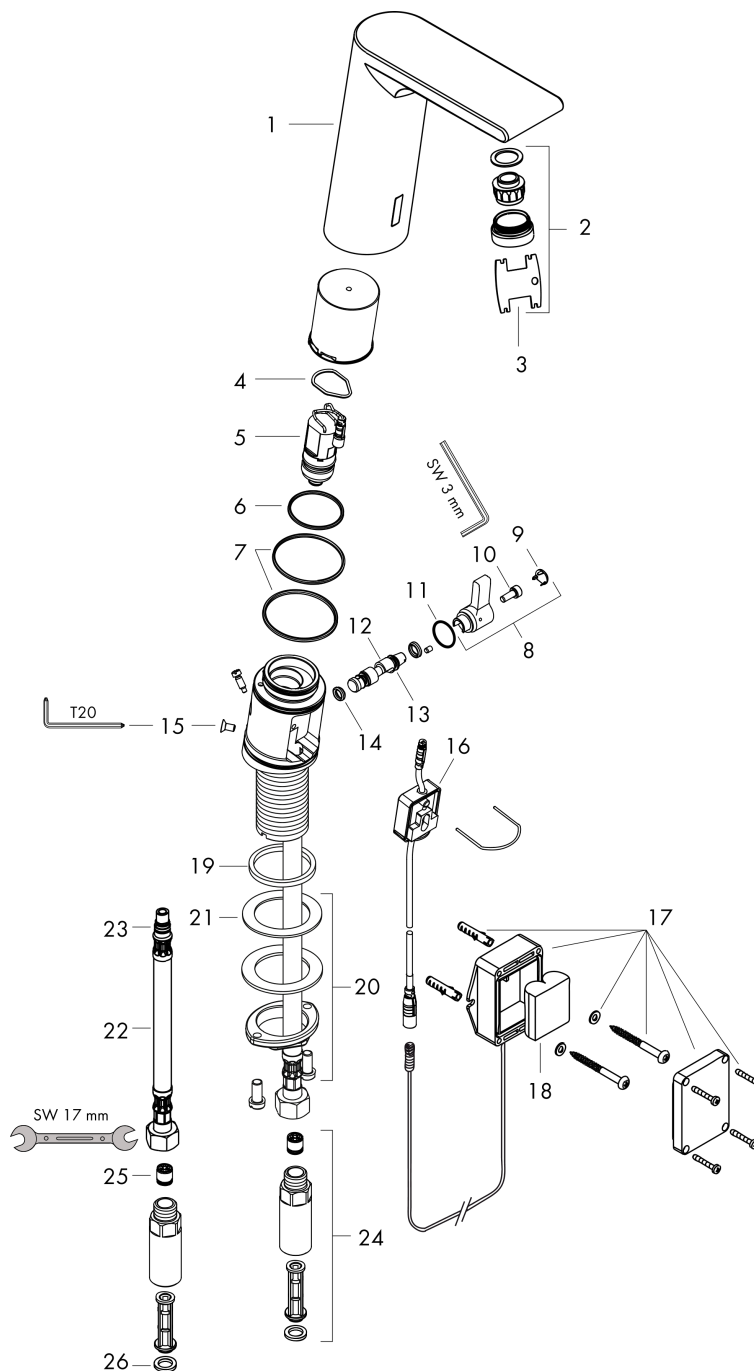

Metris S

Смеситель для раковины, электронный, с регулировкой температуры, питание от батареек

Поверхности : хром   Артикульный номер: 31100000

Покомпонентное изображение

Год выпуска: >07/20

Metris S

Смеситель для раковины, электронный, с регулировкой температуры, питание от батареек

Поверхности : хром Артикульный номер: 31100000

Перечень запасных частей

Год выпуска: >07/20

Позиция	Описание	Артикульный номер	PC	PU
1	mixer-hood	92307000	-	1
2	aerator M24x1 (5 l/min)	98802000	-	1
3	service tool	98808000	-	1
4	O-ring 17x2	98199000	-	1
5	solenoid valve	95654000	-	1
6	O-ring 31x2	98204000	-	1
7	O-ring 41x2	98212000	-	1
8	sliding gear lever	92379000	-	1
9	cover cap	95433000	-	1
10	hexagon socket screw M4x10	97661000	-	1
11	O-ring 12x2	98214000	-	1
12	mixing shaft	92377000	-	1
13	O-ring 6x2	98458000	-	1
14	O-ring 5x2	98215000	-	1
15	screw	93272000	-	1
16	electronics	92346000	-	1
17	battery box	98801000	-	1
18	Батарея CR-P2 / 6V литиевая	97399000	-	1
19	flat seal	98749000	-	1
20	fixing set (Ø 32)	13961000	-	1
21	lever collar	97548000	-	1
22	connection hose 450 mm	92345000	-	1
23	O-ring 7x1,5	98422000	-	1
24	back flow preventor cartridge with microfilter	92297000	-	1
25	non return valve DW 10	96456000	-	1
26	sealing set	95581000	-	1
a	fixation extension 35 mm	13898000	-	1