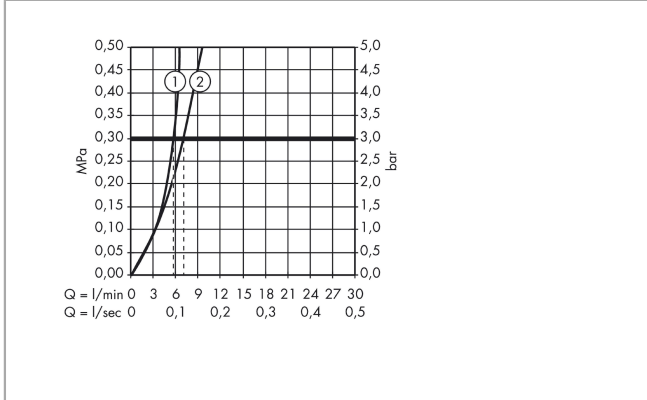

Технология

Metris S

Смеситель для раковины, электронный, с регулировкой температуры, питание от батареек

Поверхности : хром Артикульный номер: 31100000

Продукт

Чертеж

График расхода воды

Metris S