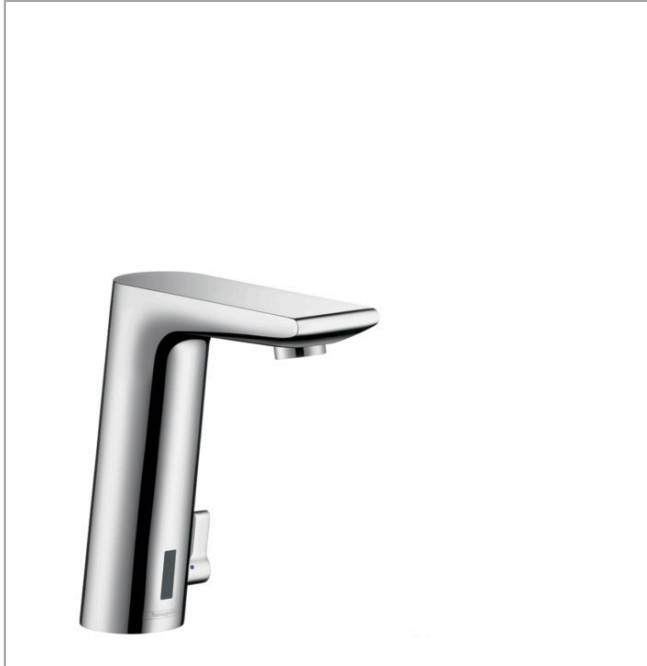

Metris S

Смеситель для раковины, электронный, с регулировкой температуры, питание от батареек

Поверхности : хром Артикульный номер: 31100000

**Описание****Характеристики**

- ComfortZone 150
- выступ 128 мм
- тип струи: обычная струя
- максимальный расход воды при 3 бар: 5 л/мин
- аэратор с защитой от вандализма
- регулируемое ограничение температуры
- температура регулируется посредством бокового смешивающего рычага
- клапан обратного тока воды
- подходит для проточных водонагревателей
- инфракрасный электронный датчик, срабатывающий на приближение
- автоматическая адаптация инфракрасного датчика к окружающим условиям
- регулируемое оптическое расстояние для инфракрасного сенсора (2 положения)
- индикатор состояния батареи
- питание от батареи 6 V (батарея включена в комплект поставки)
- частота циклов промывания: 24 часа
- ручное прекращение подачи воды для чистки раковины
- вид соединения: соединительные шланги G 3/8
- грязеулавливающие фильтры в соединительных шлангах
- функция может быть ограничена при использовании для раковин с возвышением или с очень широким краем раковины (> 75 мм)
- функциональное ограничение из-за большого расстояния

Технология

Metris S

Смеситель для раковины, электронный, с регулировкой температуры, питание от батареек

Поверхности : хром Артикульный номер: 31100000

Продукт

Чертеж

График расхода воды

Metris S

Смеситель для раковины, электронный, с регулировкой температуры, питание от батареек

Поверхности : хром Артикульный номер: 31100000

Покомпонентное изображение

Год выпуска: >07/20

Metris S

Смеситель для раковины, электронный, с регулировкой температуры, питание от батареек