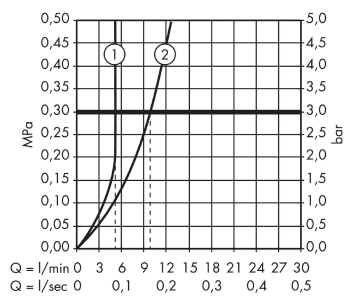

### Чертеж

**Metris S**

Смеситель для раковины, однорычажный, поворотный излив 120°, со сливным клапаном Push-Open

Поверхности : хром    Артикульный номер: 31161000

**График расхода воды**

**Metris S**

Смеситель для раковины, однорычажный, поворотный излив 120°, со сливным клапаном Push-Open