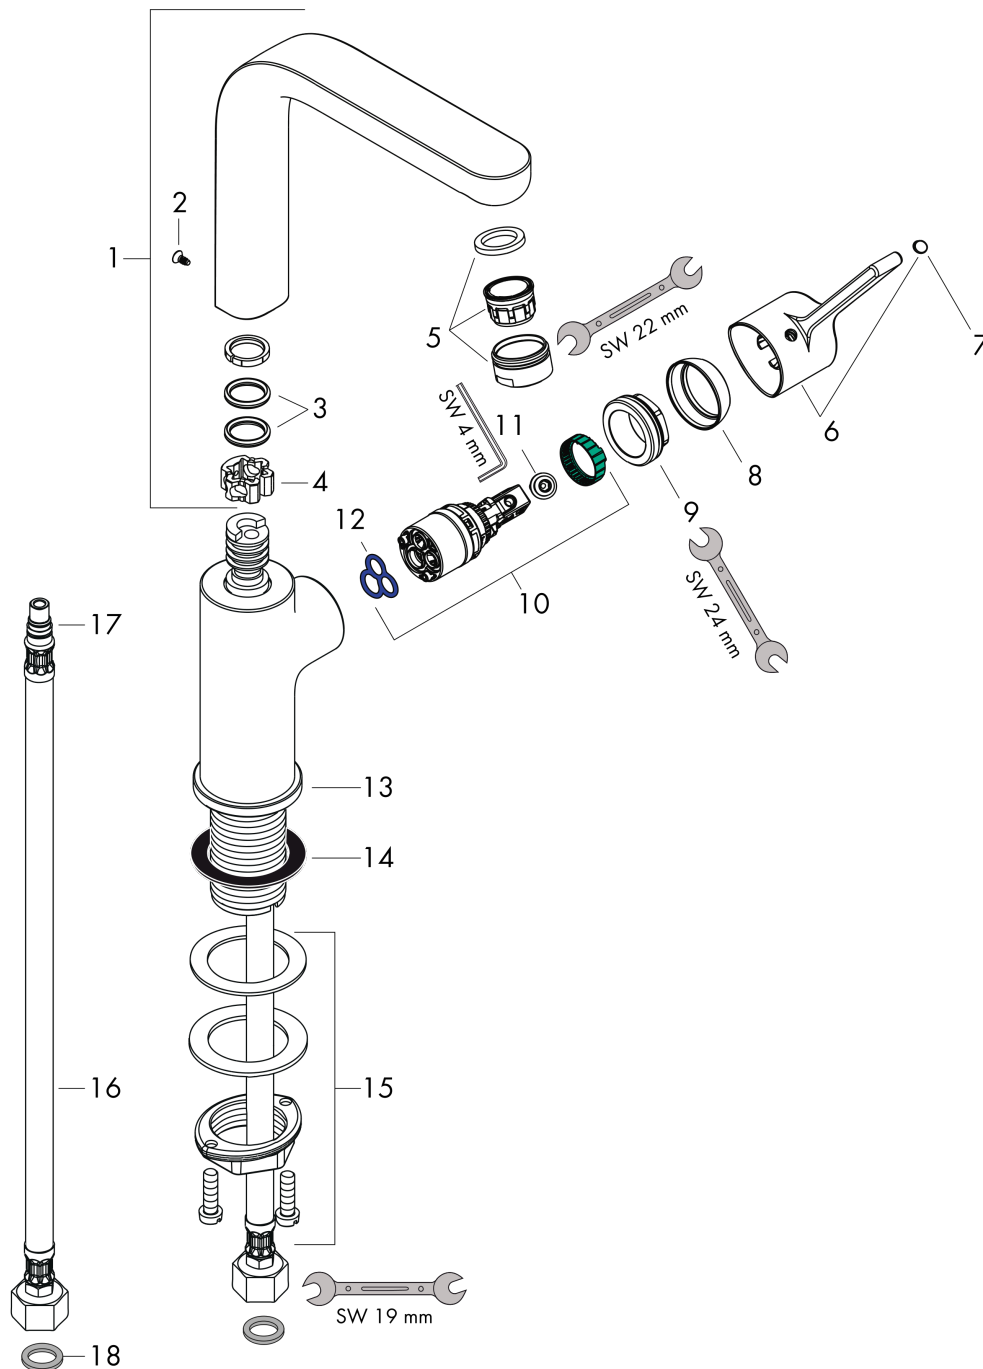

Metris S

Смеситель для раковины, однорычажный, поворотный излив 120°, со сливным клапаном Push-Open

Поверхности : хром   Артикульный номер: 31161000

Покомпонентное изображение

Год выпуска: >04/10

Metris S

Смеситель для раковины, однорычажный, поворотный излив 120°, со сливным клапаном Push-Open

Поверхности : хром Артикульный номер: 31161000

Перечень запасных частей

Год выпуска: >04/10

Позиция	Описание	Артикульный номер	PC	PU
1	spout cpl.	95653000	-	1
2	screw	97662000	-	1
3	O-Ring 14x2,5	98189000	-	1
4	axialring	97558000	-	1
5	aerator M24x1 (5 l/min)	13185000	-	1
6	handle	95652000	-	1
7	screw cover	96338000	-	1
8	flange	95493000	-	1
9	nut	95178000	-	1
10	cartridge, assy	97685000	-	1
11	locking screw for handle	95140000	-	1
12	seal	98865000	-	1
13	escutcheon Ø 46 mm	95268000	-	1
14	flat seal	98749000	-	1
15	fixing set (Ø 32)	13961000	-	1
16	connection hose 450 mm M8x0,75 G3/8	97206000	-	1
17	O-ring 7x1,5	98422000	-	1
18	sealing set	95581000	-	1
a	push-open waste set	50100000	-	1
b	fixation extension 35 mm	13898000	-	1