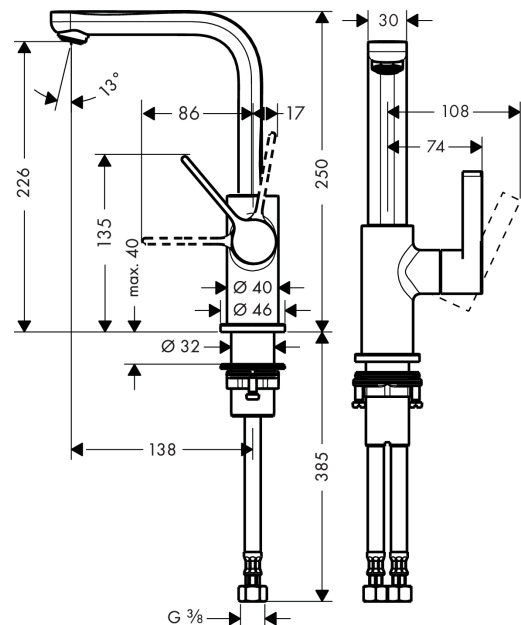

Metris S

Смеситель для раковины, однорычажный, поворотный излив 120°, со сливным клапаном Push-Open

Поверхности : хром   Артикульный номер: 31161000

Описание

Характеристики

- состоит из: однорычажный смеситель для раковины, слив/перелив
- ComfortZone 230
- выступ 138 мм
- угол поворота излива: 120°
- тип струи: обычная струя
- максимальный расход воды при 3 бар: 5 л/мин
- керамический узел смешивания
- регулируемое ограничение температуры
- подходит для проточных водонагревателей
- сливной клапан Push-Open G 1 ¼
- материал сливного набора: металл
- вид соединения: соединительные шланги G ¾
- рукоятка расположена у основания корпуса (не подходит для раковины в форме таза)

Технология

Продукт

Чертеж