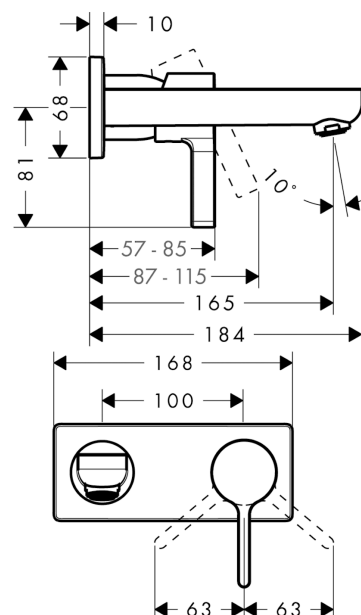

Metris S**Смеситель для раковины, однорычажный, излив 165 мм, CM**Поверхности : **хром** Артикульный номер: **31162000****Описание****Характеристики**

- состоит из: смеситель для раковины, однорычажный, скрытого монтажа, настенный, слив/перелив
- выступ 165 мм
- тип струи: обычная струя
- максимальный расход воды при 3 бар: 5 л/мин
- керамический узел смешивания
- регулируемое ограничение температуры
- подходит для проточных водонагревателей
- сливной набор без опции перекрытия стока
- материал сливного набора: металл
- вид соединения: скрытая часть
- с возможностью размещения рукоятки справа или слева

Технология**Продукт****Чертеж**

Metris S

Смеситель для раковины, однорычажный, излив 165 мм, СМ

Поверхности : **хром** Артикульный номер: **31162000**

График расхода воды

Metris S

Смеситель для раковины, однорычажный, излив 165 мм, CM

Поверхности : хром Артикульный номер: 31162000

Пример монтажа

Metris S

Смеситель для раковины, однорычажный, излив 165 мм, CM

Поверхности : хром Артикульный номер: 31162000

Покомпонентное изображение

Год выпуска: >10/10

Metris S**Смеситель для раковины, однорычажный, излив 165 мм, CM**Поверхности : **хром** Артикульный номер: **31162000****Перечень запасных частей**

Год выпуска: >10/10

Позиция	Описание	Артикульный номер	PC	PU
1	handle	31093000	-	1
2	screw cover	96338000	-	1
3	sleeve	98790000	-	1
4	nut	95622000	-	1
5	O-ring 39x1,5	98400000	-	1
6	cartridge, assy	92730000	-	1
7	locking screw for handle	95140000	-	1
8	seal	95008000	-	1
9	adapter for cartridge	95779000	-	1
10	O-ring 26x2	98147000	-	1
11	O-ring 43x3	98418000	-	1
12	spout 165 mm	95639000	-	1
13	aerator M24x1 (5 l/min)	13185000	-	1
14	escutcheon	95642000	-	1
15	O-ring 41x2	98212000	-	1
16	escutcheon	95641000	-	1
17	connecting thread G½	95626000	-	1
18	O-ring 13x2	98128000	-	1
a	base body	13622180	-	1