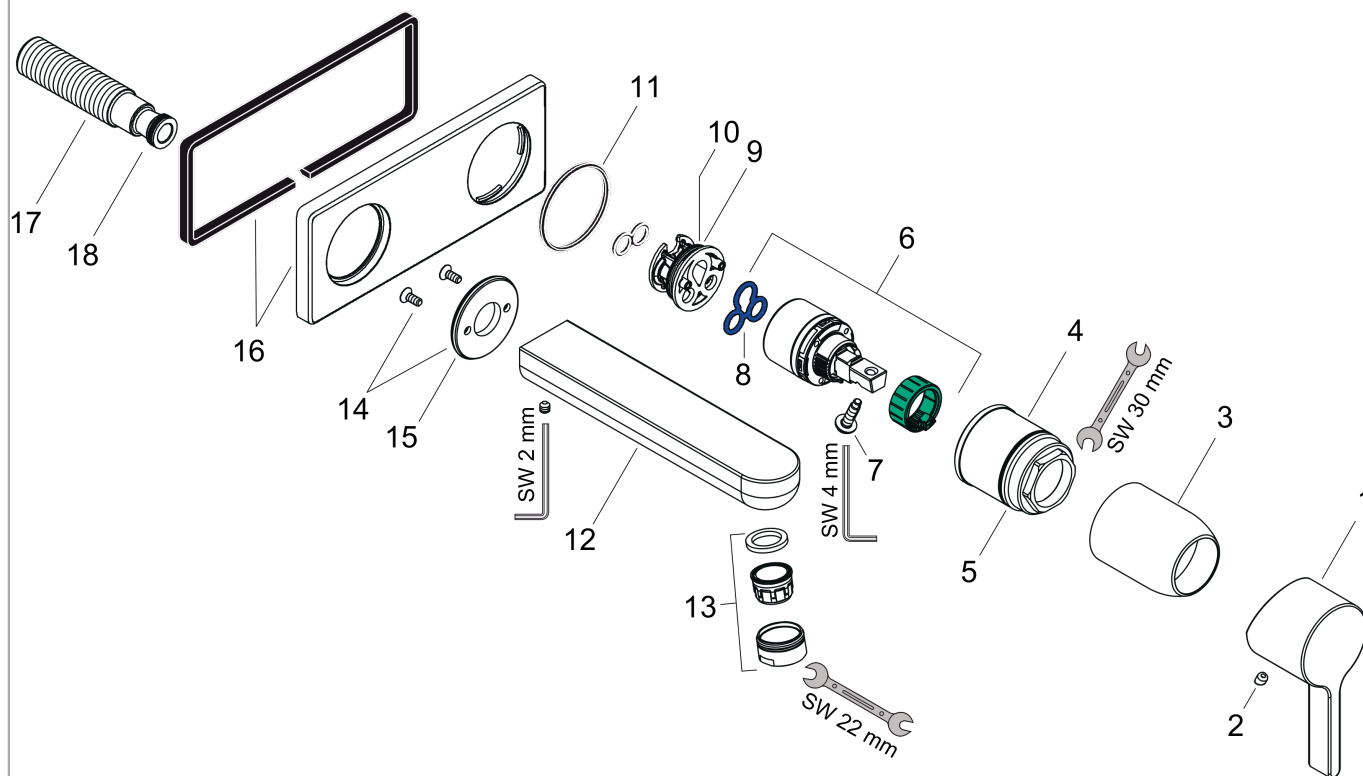

Metris S**Смеситель для раковины, однорычажный, излив 165 мм, CM**Поверхности : **хром** Артикульный номер: **31162000****Описание****Характеристики**

- состоит из: смеситель для раковины, однорычажный, скрытого монтажа, настенный, слив/перелив
- выступ 165 мм
- тип струи: обычная струя
- максимальный расход воды при 3 бар: 5 л/мин
- керамический узел смешивания
- регулируемое ограничение температуры
- подходит для проточных водонагревателей
- сливной набор без опции перекрытия стока
- материал сливного набора: металл
- вид соединения: скрытая часть
- с возможностью размещения рукоятки справа или слева

Технология**Продукт****Чертеж**

Metris S

Смеситель для раковины, однорычажный, излив 165 мм, СМ

Поверхности : **хром** Артикульный номер: **31162000**

График расхода воды

Metris S

Смеситель для раковины, однорычажный, излив 165 мм, CM

Поверхности : хром Артикульный номер: 31162000

Пример монтажа

Metris S

Смеситель для раковины, однорычажный, излив 165 мм, CM

Поверхности : хром Артикульный номер: 31162000

Покомпонентное изображение

Год выпуска: >10/10

Metris S**Смеситель для раковины, однорычажный, излив 165 мм, CM**Поверхности : **хром** Артикульный номер: **31162000****Перечень запасных частей**

Год выпуска: >10/10

Позиция	Описание	Артикульный номер	PC	PU
1	handle	31093000	-	1
2	screw cover	96338000	-	1
3	sleeve	98790000	-	1
4	nut	95622000	-	1
5	O-ring 39x1,5	98400000	-	1
6	cartridge, assy	92730000	-	1
7	locking screw for handle	95140000	-	1
8	seal	95008000	-	1
9	adapter for cartridge	95779000	-	1
10	O-ring 26x2	98147000	-	1
11	O-ring 43x3	98418000	-	1
12	spout 165 mm	95639000	-	1
13	aerator M24x1 (5 l/min)	13185000	-	1
14	escutcheon	95642000	-	1
15	O-ring 41x2	98212000	-	1
16	escutcheon	95641000	-	1
17	connecting thread G½	95626000	-	1
18	O-ring 13x2	98128000	-	1
a	base body	13622180	-	1