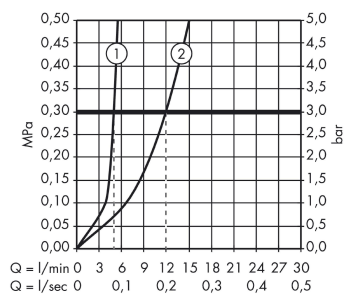

Metris S**Смеситель для раковины, однорычажный, излив 165 мм, CM**Поверхности : **хром** Артикульный номер: **31162000****Описание****Характеристики**

- состоит из: смеситель для раковины, однорычажный, скрытого монтажа, настенный, слив/перелив
- выступ 165 мм
- тип струи: обычная струя
- максимальный расход воды при 3 бар: 5 л/мин
- керамический узел смешивания
- регулируемое ограничение температуры
- подходит для проточных водонагревателей
- сливной набор без опции перекрытия стока
- материал сливного набора: металл
- вид соединения: скрытая часть
- с возможностью размещения рукоятки справа или слева

Технология**Продукт****Чертеж**

Metris S

Смеситель для раковины, однорычажный, излив 165 мм, СМ

Поверхности : **хром** Артикульный номер: **31162000**

График расхода воды

Metris S

Смеситель для раковины, однорычажный, излив 165 мм, CM