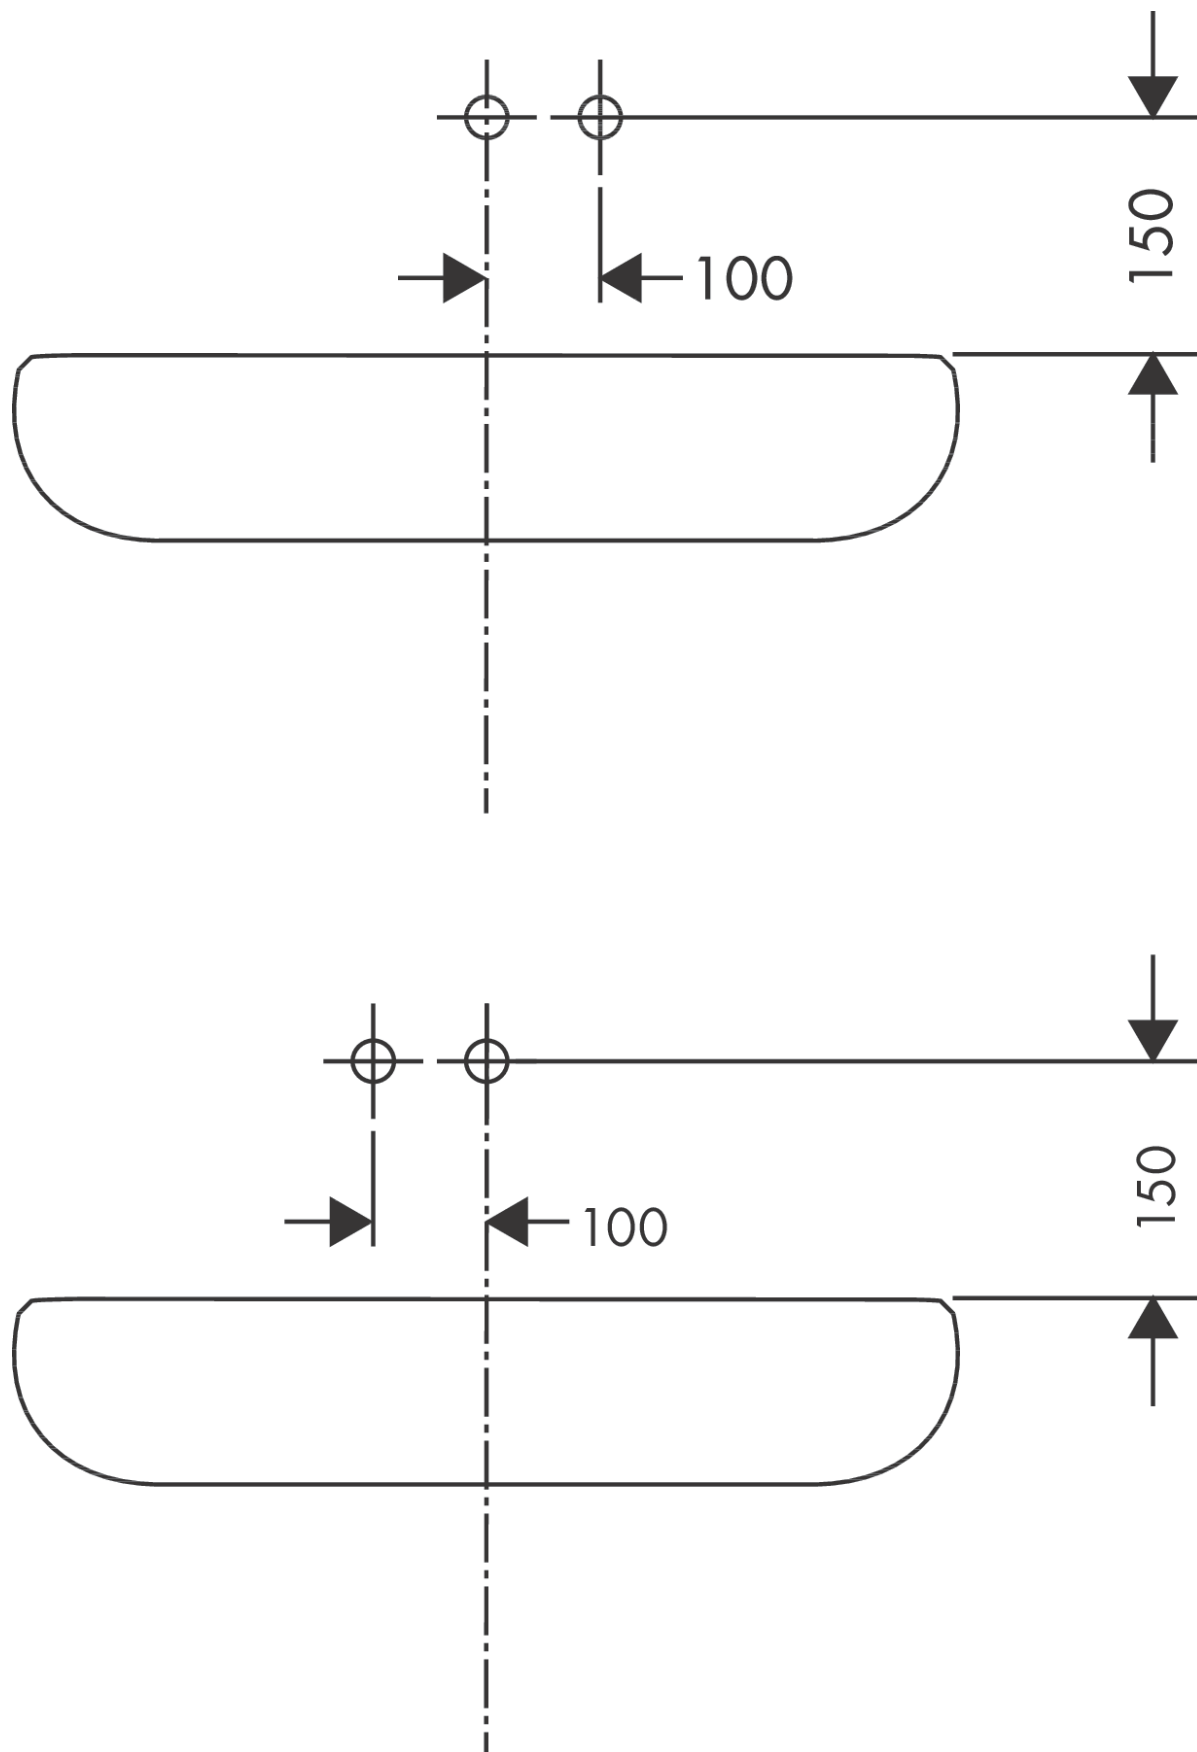

Metris S**Смеситель для раковины, однорычажный, излив 165 мм, CM**Поверхности : **хром** Артикульный номер: **31162000****Описание****Характеристики**

- состоит из: смеситель для раковины, однорычажный, скрытого монтажа, настенный, слив/перелив
- выступ 165 мм
- тип струи: обычная струя
- максимальный расход воды при 3 бар: 5 л/мин
- керамический узел смешивания
- регулируемое ограничение температуры
- подходит для проточных водонагревателей
- сливной набор без опции перекрытия стока
- материал сливного набора: металл
- вид соединения: скрытая часть
- с возможностью размещения рукоятки справа или слева

Технология**Продукт****Чертеж**

Metris S

Смеситель для раковины, однорычажный, излив 165 мм, СМ

Поверхности : **хром** Артикульный номер: **31162000**

График расхода воды

Metris S

Смеситель для раковины, однорычажный, излив 165 мм, CM

Поверхности : хром Артикульный номер: 31162000

Пример монтажа

Metris S

Смеситель для раковины, однорычажный, излив 165 мм, CM

Поверхности : хром Артикульный номер: 31162000

Покомпонентное изображение

Год выпуска: >10/10

Metris S**Смеситель для раковины, однорычажный, излив 165 мм, CM**Поверхности : **хром** Артикульный номер: **31162000****Перечень запасных частей**

Год выпуска: >10/10

Позиция	Описание	Артикульный номер	PC	PU
1	handle	31093000	-	1
2	screw cover	96338000	-	1
3	sleeve	98790000	-	1
4	nut	95622000	-	1
5	O-ring 39x1,5	98400000	-	1
6	cartridge, assy	92730000	-	1
7	locking screw for handle	95140000	-	1
8	seal	95008000	-	1
9	adapter for cartridge	95779000	-	1
10	O-ring 26x2	98147000	-	1
11	O-ring 43x3	98418000	-	1
12	spout 165 mm	95639000	-	1
13	aerator M24x1 (5 l/min)	13185000	-	1
14	escutcheon	95642000	-	1
15	O-ring 41x2	98212000	-	1
16	escutcheon	95641000	-	1
17	connecting thread G½	95626000	-	1
18	O-ring 13x2	98128000	-	1
a	base body	13622180	-	1