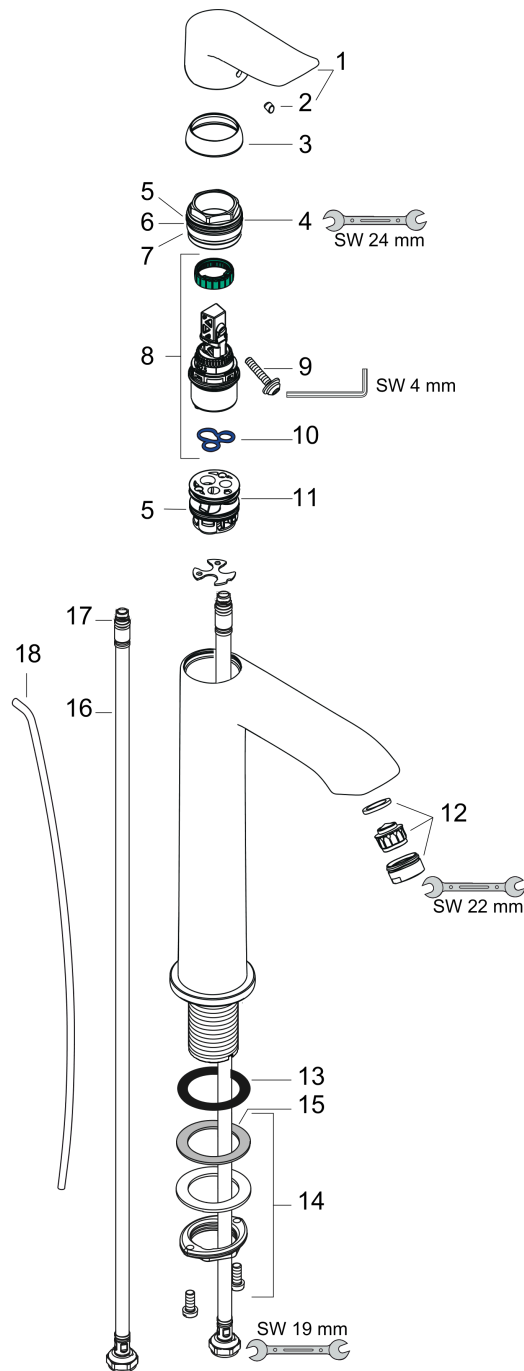

Metris

Смеситель для раковины 200, однорычажный, со сливным гарнитуром

Поверхности : хром Артикулный номер: 31183000

Описание

Характеристики

- состоит из: однорычажный смеситель для раковины, слив/перелив
- ComfortZone 200
- выступ 141 мм
- тип струи: обычная струя
- максимальный расход воды при 3 бар: 5 л/мин
- керамический узел смешивания
- регулируемое ограничение температуры
- подходит для проточных водонагревателей
- донный клапан, 1¼"
- материал сливного набора: металл
- вид соединения: соединительные шланги G 3/8

Технология

Продукт

Чертеж

График расхода воды

Metris

Смеситель для раковины 200, однорычажный, со сливным гарнитуром

Поверхности : **хром** Артикульный номер : **31183000**

Покомпонентное изображение

Год выпуска: >04/17

Metris**Смеситель для раковины 200, однорычажный, со сливным гарнитуром**Поверхности : **хром** Артикульный номер: **31183000****Перечень запасных частей**

Год выпуска: >04/17

Позиция	Описание	Артикульный номер	PC	PU
1	handle	95520000	-	1
2	screw cover	96338000	-	1
3	flange	98863000	-	1
4	nut	98864000	-	1
5	O-ring 23x2	98398000	-	1
6	O-ring 27x1,5	92527000	-	1
7	O-ring 25x1,5	98146000	-	1
8	cartridge, assy	97685000	-	1
9	locking screw for handle	95140000	-	1
10	seal	98865000	-	1
11	adapter for cartridge	98866000	-	1
12	aerator M24x1 (5 l/min)	13185000	-	1
13	flat seal	98749000	-	1
14	fixing set (Ø 32)	13961000	-	1
15	lever collar	97548000	-	1
16	connection hose 600 mm M8x0,75 G3/8	96556000	-	1
17	O-ring 6,6x1,6	93019000	-	1
18	pull rod	96657000	-	1
a	pop up waste	94139000	-	1
b	fixation extension 35 mm	13898000	-	1