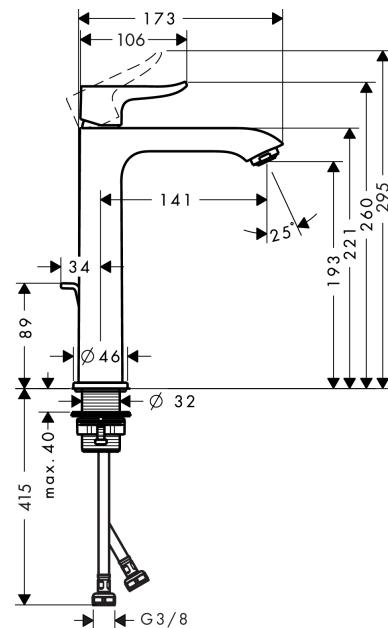

Metris

Смеситель для раковины 200, однорычажный, со сливным гарнитуром

Поверхности : хром Артикулный номер: 31183000

Описание

Характеристики

- состоит из: однорычажный смеситель для раковины, слив/перелив
- ComfortZone 200
- выступ 141 мм
- тип струи: обычная струя
- максимальный расход воды при 3 бар: 5 л/мин
- керамический узел смешивания
- регулируемое ограничение температуры
- подходит для проточных водонагревателей
- донный клапан, 1¼"
- материал сливного набора: металл
- вид соединения: соединительные шланги G 3/8

Технология

Продукт

Чертеж

График расхода воды

Metris

Смеситель для раковины 200, однорычажный, со сливным гарнитуром

Поверхности : **хром** Артикульный номер : **31183000**

Покомпонентное изображение

Год выпуска: >04/17

Metris**Смеситель для раковины 200, однорычажный, со сливным гарнитуром**Поверхности : **хром** Артикульный номер: **31183000****Перечень запасных частей**

Год выпуска: >04/17

Позиция	Описание	Артикульный номер	PC	PU
1	handle	95520000	-	1
2	screw cover	96338000	-	1
3	flange	98863000	-	1
4	nut	98864000	-	1
5	O-ring 23x2	98398000	-	1
6	O-ring 27x1,5	92527000	-	1
7	O-ring 25x1,5	98146000	-	1
8	cartridge, assy	97685000	-	1
9	locking screw for handle	95140000	-	1
10	seal	98865000	-	1
11	adapter for cartridge	98866000	-	1
12	aerator M24x1 (5 l/min)	13185000	-	1
13	flat seal	98749000	-	1
14	fixing set (Ø 32)	13961000	-	1
15	lever collar	97548000	-	1
16	connection hose 600 mm M8x0,75 G3/8	96556000	-	1
17	O-ring 6,6x1,6	93019000	-	1
18	pull rod	96657000	-	1
a	pop up waste	94139000	-	1
b	fixation extension 35 mm	13898000	-	1