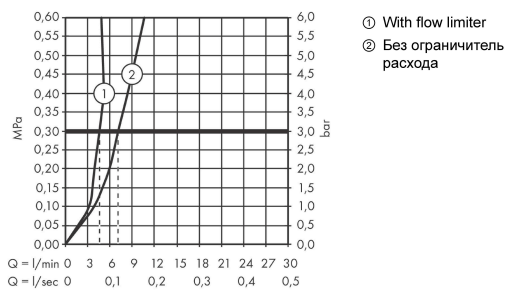

Технология

Продукт

Чертеж

График расхода воды

Metris

Смеситель для раковины 200, однорычажный, со сливным гарнитуром

Поверхности : **хром** Артикульный номер : **31183000**

Покомпонентное изображение