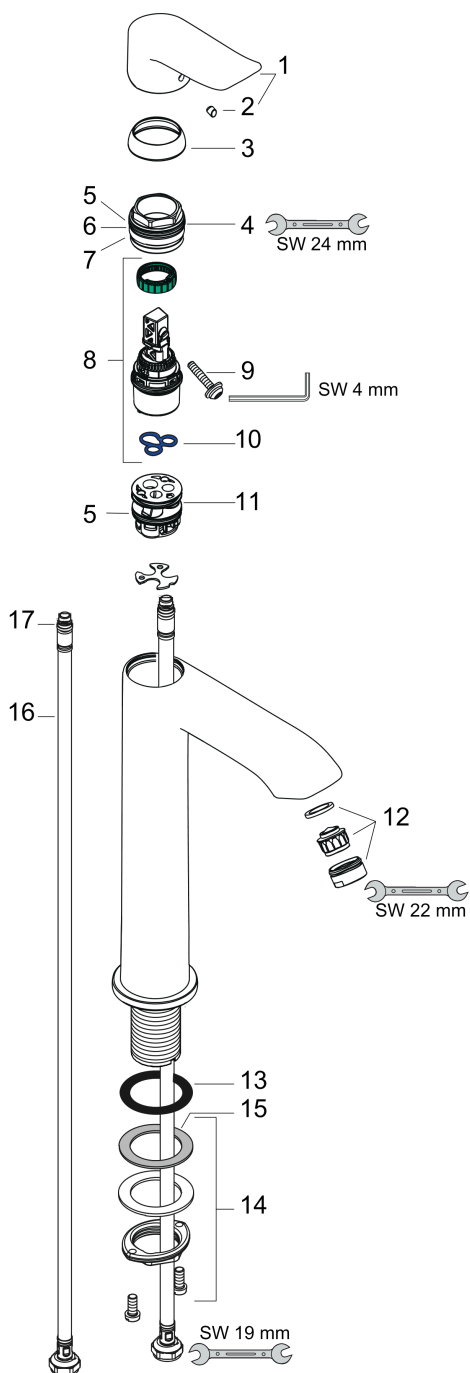

#### Характеристики

- ComfortZone 200
- выступ 141 мм
- тип струи: обычная струя
- максимальный расход воды при 3 бар: 5 л/мин
- керамический узел смешивания
- регулируемое ограничение температуры
- подходит для проточных водонагревателей
- вид соединения: соединительные шланги G 3/8

### Чертеж

### График расхода воды

**Metris**

**Смеситель для раковины 200, однорычажный, без сливного набора**

Поверхности : **хром**    Артикульный номер: **31185000**

**Покомпонентное изображение**

Год выпуска: >04/17

**Metris****Смеситель для раковины 200, однорычажный, без сливного набора**Поверхности : **хром** Артикульный номер: **31185000****Перечень запасных частей**

Год выпуска: &gt;04/17

Позиция	Описание	Артикульный номер	PC	PU
1	handle	95520000	-	1
2	screw cover	96338000	-	1
3	flange	98863000	-	1
4	nut	98864000	-	1
5	O-ring 23x2	98398000	-	1
6	O-ring 27x1,5	92527000	-	1
7	O-ring 25x1,5	98146000	-	1
8	cartridge, assy	97685000	-	1
9	locking screw for handle	95140000	-	1
10	seal	98865000	-	1
11	adapter for cartridge	98866000	-	1
12	aerator M24x1 (5 l/min)	13185000	-	1
13	flat seal	98749000	-	1
14	fixing set (Ø 32)	13961000	-	1
15	lever collar	97548000	-	1
16	connection hose 600 mm M8x0,75 G3/8	96556000	-	1
17	O-ring 6,6x1,6	93019000	-	1