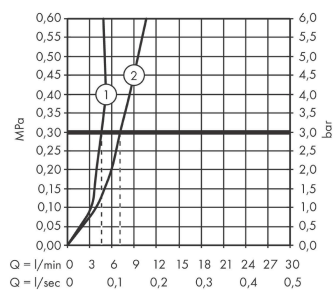

График расхода воды