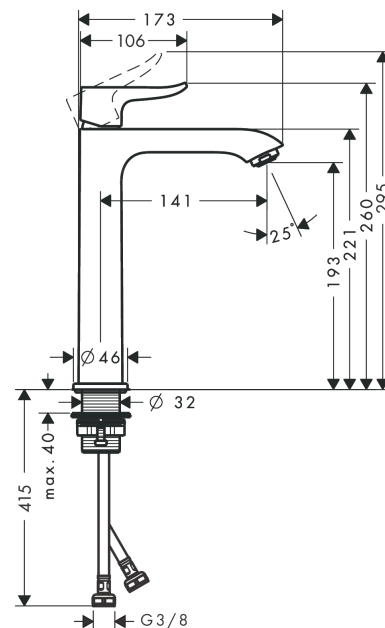

Metris

Смеситель для раковины 200, однорычажный, без сливного набора

Поверхности : хром Артикулный номер: 31185000

Описание

Характеристики

- ComfortZone 200
- выступ 141 мм
- тип струи: обычная струя
- максимальный расход воды при 3 бар: 5 л/мин
- керамический узел смешивания
- регулируемое ограничение температуры
- подходит для проточных водонагревателей
- вид соединения: соединительные шланги G 3/8

Технология

Продукт

Чертеж

График расхода воды