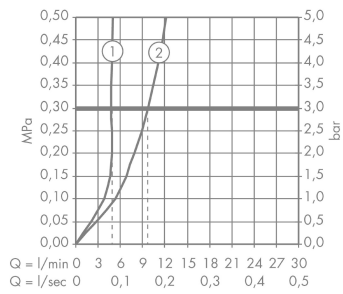

Metris

Смеситель для раковины 230, однорычажный, со сливным клапаном Push-Open

Поверхности : **хром** Артикульный номер: **31187000**

График расхода воды

Metris**Смеситель для раковины 230, однорычажный, со сливным клапаном Push-Open**Поверхности : **хром** Артикульный номер: **31187000****Перечень запасных частей**